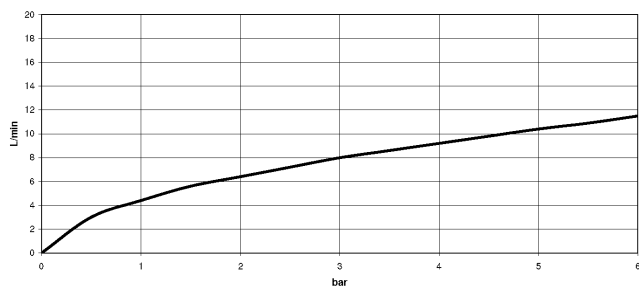

Accessoires recommandés

Kit de limitation de pivotement - 12 823 970 90

Accessoires recommandés

VAIA Distributeur avec rosace - Dark Chrome 82 434 809-19

19 875 809

mm [inches]
1:5

Diagramme de débit

Certificats