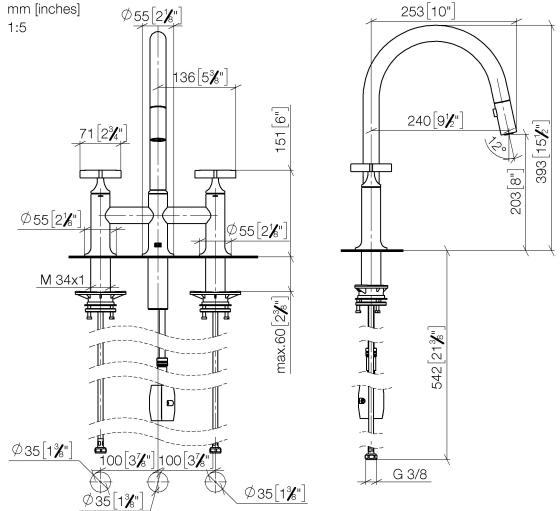

VAIA Mélangeur sur pont à trois trous Pull-down avec fonction douchette - Dark Chrome

VAIA

19 875 809

- saillie 240 mm
- bec pivotant 360°
- en option, possibilité de limiter le pivotement avec un set de limitation de pivotement 12 823 970 90
- jet enrichi en air et jet douchette
- Flexible de douche en métal 1800 mm
- tête de douchette avec système anticalcaire
- débit d'eau maxi. 8 l/min avec une pression d'écoulement de 3 bars
- sans plomb
- Ce produit contribue au respect des exigences des systèmes d'évaluation des bâtiments écologiques, par exemple LEED®, BREEAM®, DGNB

Accessoires recommandés

Kit de limitation de pivotement - 12 823 970 90

Accessoires recommandés

VAIA Distributeur avec rosace - Dark Chrome 82 434 809-19

19 875 809

mm [inches]
1:5

Diagramme de débit

Certificats

LGA_38633.

Belgaqua_24-005-
27_3.

19 875 809

Liste des pièces de rechange

N°	Article Numéro	Désignation	Fréquence de montage	Délai de livraison
1	90 28 22 397 00-19	bec déverseur	1	20
2	90 20 80 036 00-19	poignée	2	-
La pièce de rechange ne peut plus être commandée, veuillez commander l'article de remplacement				
3	90 12 12 232 00 90	douille d'enclenchement	2	2
4	90 90 03 131 00 90	tête céramique	2	2
5	04 30 11 040 00 90	set de fixation	2	2
6	04 28 20 067 00 90	tuyau	1	2
7	04 30 04 101 00 90	flexible	2	2
8	04 21 50 010 00 90	accessoires	1	2
9	04 30 02 120 00-85	flexible	1	30
10	90 24 03 253 00 90	adaptateur	1	2
11	90 18 40 317 00-19	douche	1	20