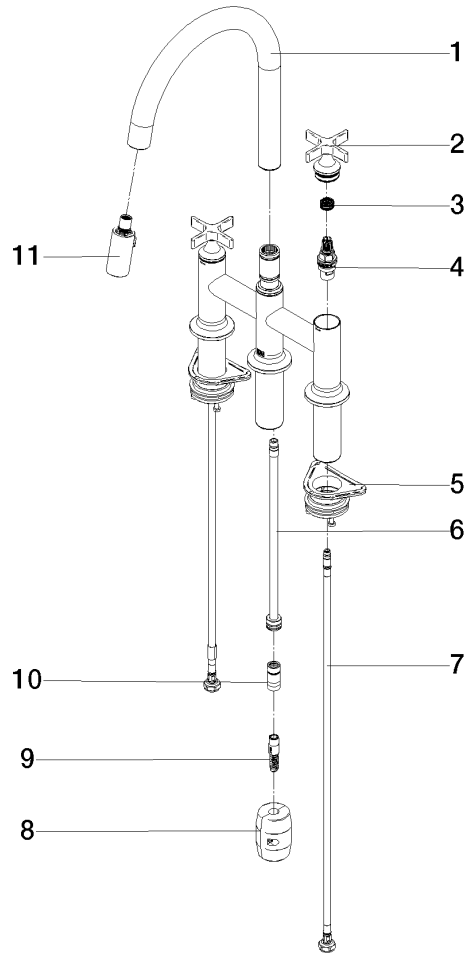

VAIA Mélangeur sur pont à trois trous Pull-down avec fonction douchette - Dark Chrome

VAIA

19 875 809

- saillie 240 mm
- bec pivotant 360°
- en option, possibilité de limiter le pivotement avec un set de limitation de pivotement 12 823 970 90
- jet enrichi en air et jet douchette
- Flexible de douche en métal 1800 mm
- tête de douchette avec système anticalcaire
- débit d'eau maxi. 8 l/min avec une pression d'écoulement de 3 bars
- sans plomb
- Ce produit contribue au respect des exigences des systèmes d'évaluation des bâtiments écologiques, par exemple LEED®, BREEAM®, DGNB

Accessoires recommandés

Kit de limitation de pivotement - 12 823 970 90

Accessoires recommandés

VAIA Distributeur avec rosace - Dark Chrome 82 434 809-19

19 875 809

mm [inches]
1:5

Diagramme de débit

Certificats

LGA_38633.

Belgaqua_24-005-
27_3.

19 875 809

Liste des pièces de rechange

N°	Article Numéro	Désignation	Fréquence de montage	Délai de livraison
1	90 28 22 397 00-19	bec déverseur	1	20
2	90 20 80 036 00-19	poignée	2	-
La pièce de rechange ne peut plus être commandée, veuillez commander l'article de remplacement				
3	90 12 12 232 00 90	douille d'enclenchement	2	2
4	90 90 03 131 00 90	tête céramique	2	2
5	04 30 11 040 00 90	set de fixation	2	2
6	04 28 20 067 00 90	tuyau	1	2
7	04 30 04 101 00 90	flexible	2	2
8	04 21 50 010 00 90	accessoires	1	2
9	04 30 02 120 00-85	flexible	1	30
10	90 24 03 253 00 90	adaptateur	1	2
11	90 18 40 317 00-19	douche	1	20