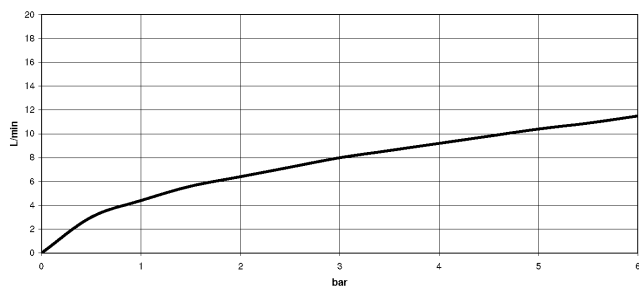

VAIA

19 875 809

mm [inches]
1:5

Diagramme de débit

Certificats

LGA_38633.

Belgaqua_24-005-
27_3.

19 875 809