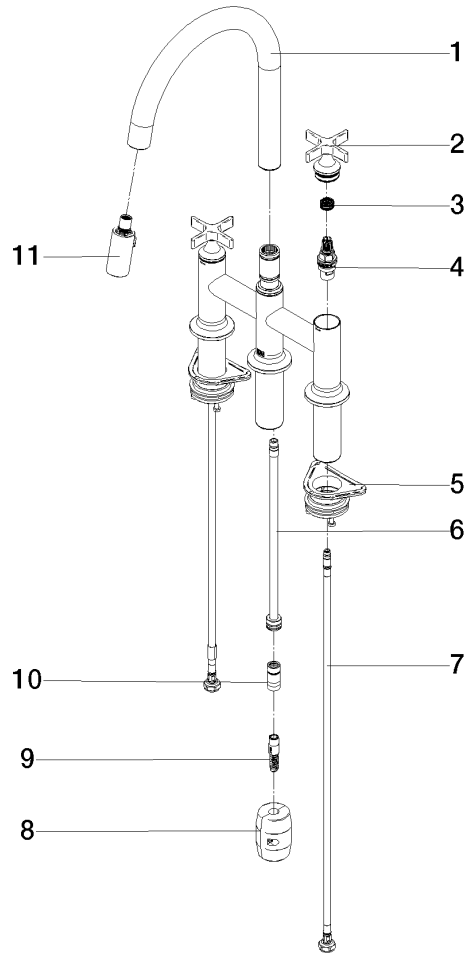

**VAIA Mélangeur sur pont à trois trous Pull-down avec fonction douchette -
Champagne brossé (Or 22cts)**

VAIA

19 875 809

- saillie 240 mm
- bec pivotant 360°
- en option, possibilité de limiter le pivotement avec un set de limitation de pivotement 12 823 970 90
- jet enrichi en air et jet douchette
- Flexible de douche en métal 1800 mm
- tête de douchette avec système anticalcaire
- débit d'eau maxi. 8 l/min avec une pression d'écoulement de 3 bars
- sans plomb
- Ce produit contribue au respect des exigences des systèmes d'évaluation des bâtiments écologiques, par exemple LEED®, BREEAM®, DGNB

Accessoires recommandés

Kit de limitation de pivotement - 12 823 970 90

Accessoires recommandés

VAIA Distributeur avec rosace - Champagne brossé (Or 22cts) 82 434 809-46

**VAIA Mélangeur sur pont à trois trous Pull-down avec fonction douchette -
Champagne broissé (Or 22cts)**

VAIA

19 875 809

mm [inches]
1:5

Diagramme de débit

Certificats

LGA_38633.

Belgaqua_24-005-
27_3.

19 875 809

Liste des pièces de rechange

N°	Article Numéro	Désignation	Fréquence de montage	Délai de livraison
1	90 28 22 397 00-46	bec déverseur	1	30
2	90 20 80 036 00-46	poignée	2	-
La pièce de rechange ne peut plus être commandée, veuillez commander l'article de remplacement				
3	90 12 12 232 00 90	douille d'enclenchement	2	2
4	90 90 03 131 00 90	tête céramique	2	2
5	04 30 11 040 00 90	set de fixation	2	2
6	04 28 20 067 00 90	tuyau	1	2
7	04 30 04 101 00 90	flexible	2	2
8	04 21 50 010 00 90	accessoires	1	2
9	04 30 02 120 00-85	flexible	1	30
10	90 24 03 253 00 90	adaptateur	1	2
11	90 18 40 317 00-46	douche	1	30