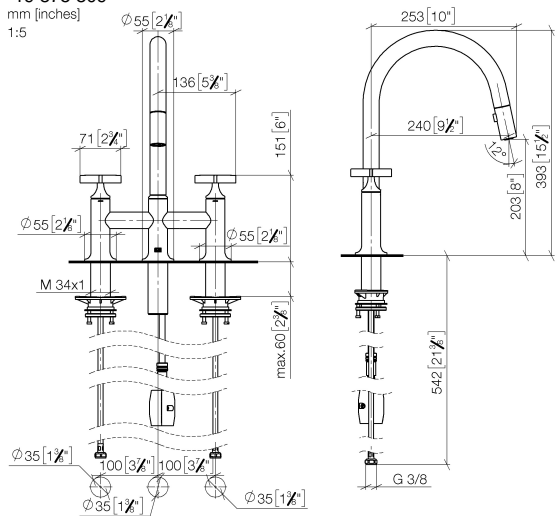

**VAIA Mélangeur sur pont à trois trous Pull-down avec fonction douchette -
Champagne brossé (Or 22cts)**

VAIA

19 875 809

- saillie 240 mm
- bec pivotant 360°
- en option, possibilité de limiter le pivotement avec un set de limitation de pivotement 12 823 970 90
- jet enrichi en air et jet douchette
- Flexible de douche en métal 1800 mm
- tête de douchette avec système anticalcaire
- débit d'eau maxi. 8 l/min avec une pression d'écoulement de 3 bars
- sans plomb
- Ce produit contribue au respect des exigences des systèmes d'évaluation des bâtiments écologiques, par exemple LEED®, BREEAM®, DGNB

VAIA

19 875 809

mm [inches]
1:5

Diagramme de débit

Certificats

LGA_38633.

Belgaqua_24-005-
27_3.

19 875 809

Liste des pièces de rechange

N°	Article Numéro	Désignation	Fréquence de montage	Délai de livraison
1	90 28 22 397 00-46	bec déverseur	1	30
2	90 20 80 036 00-46	poignée	2	-
La pièce de rechange ne peut plus être commandée, veuillez commander l'article de remplacement				
3	90 12 12 232 00 90	douille d'enclenchement	2	2
4	90 90 03 131 00 90	tête céramique	2	2
5	04 30 11 040 00 90	set de fixation	2	2
6	04 28 20 067 00 90	tuyau	1	2
7	04 30 04 101 00 90	flexible	2	2
8	04 21 50 010 00 90	accessoires	1	2
9	04 30 02 120 00-85	flexible	1	30
10	90 24 03 253 00 90	adaptateur	1	2
11	90 18 40 317 00-46	douche	1	30