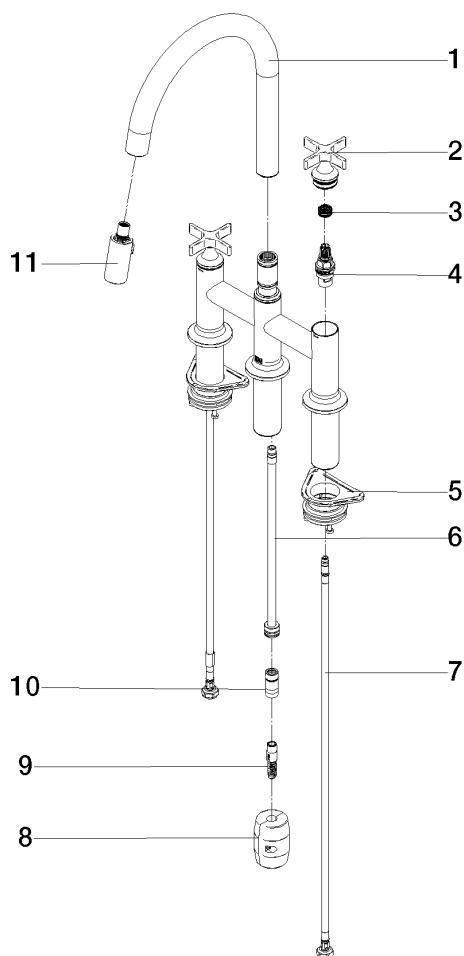

**VAIA Mélangeur sur pont à trois trous Pull-down avec fonction douchette - Dark
Platinum brossé**

VAIA

19 875 809

- saillie 240 mm
- bec pivotant 360°
- en option, possibilité de limiter le pivotement avec un set de limitation de pivotement 12 823 970 90
- jet enrichi en air et jet douchette
- Flexible de douche en métal 1800 mm
- tête de douchette avec système anticalcaire
- débit d'eau maxi. 8 l/min avec une pression d'écoulement de 3 bars
- sans plomb
- Ce produit contribue au respect des exigences des systèmes d'évaluation des bâtiments écologiques, par exemple LEED®, BREEAM®, DGNB

Avec sécurité anti-retour.

	Dark Platinum brossé	19 875 809-99
	Chrome	19 875 809-00
	Platine brossé	19 875 809-06
	Platine	19 875 809-08
	Laiton (Or 23cts)	19 875 809-09
	Dark Chrome	19 875 809-19
	Laiton brossé (Or 23cts)	19 875 809-28
	Noir mat	19 875 809-33
	Champagne brossé (Or 22cts)	19 875 809-46
	Champagne (Or 22cts)	19 875 809-47
	Chrome brossé	19 875 809-93

Accessoires recommandés

Kit de limitation de pivotement - 12 823 970 90

Accessoires recommandés

VAIA Distributeur avec rosace - Dark Platinum brossé - 82 434 809-99

19 875 809

Liste des pièces de rechange

N°	Article Numéro	Désignation	Fréquence de montage	Délai de livraison
1	90 28 22 397 00-99	bec déverseur	1	30
2	90 20 80 036 00-99	poignée	2	-
La pièce de rechange ne peut plus être commandée, veuillez commander l'article de remplacement				
3	90 12 12 232 00 90	douille d'enclenchement	2	2
4	90 90 03 131 00 90	tête céramique	2	2
5	04 30 11 040 00 90	set de fixation	2	2
6	04 28 20 067 00 90	tuyau	1	2
7	04 30 04 101 00 90	flexible	2	2
8	04 21 50 010 00 90	accessoires	1	2
9	04 30 02 120 00-85	flexible	1	30
10	90 24 03 253 00 90	adaptateur	1	2
11	90 18 40 317 00-99	douche	1	30