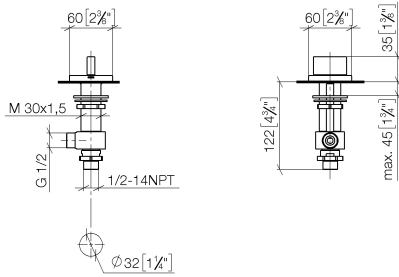

20 000 705

- diamètre de percement des robinets latéraux 32 mm
- rosace 60 x 60 mm
- avec marquage froid

	Dark Chrome	20 000 705-19
	Chrome	20 000 705-00
	Platine brossé	20 000 705-06
	Champagne brossé (Or 22cts)	20 000 705-46
	Champagne (Or 22cts)	20 000 705-47
	Dark Platinum brossé	20 000 705-99

20 000 705

mm [inches]

Diagramme de débit

Certificats

WRAS_2103001.

20 000 705

Les pièces pour les autres finitions peuvent être trouvées ici : Chrome

Liste des pièces de rechange

N°	Article Numéro	Désignation	Fréquence de montage	Délai de livraison
1	90 20 70 051 04-19	poignée (cold)	1	20
2	04 17 11 058 33 90	partie latérale	1	2
3	90 90 03 133 00 90	tête céramique	1	2
4	04 23 10 032 78 90	set de fixation	1	2
5	04 17 11 023 10 90	raccord multiple	1	2
6	90 23 30 040 00-19	joint américain	1	-
La pièce de rechange ne peut plus être commandée, veuillez commander l'article de remplacement				
7	09 30 11 059 90	rondelle	1	2
8	09 23 10 012 90	écrou	1	2