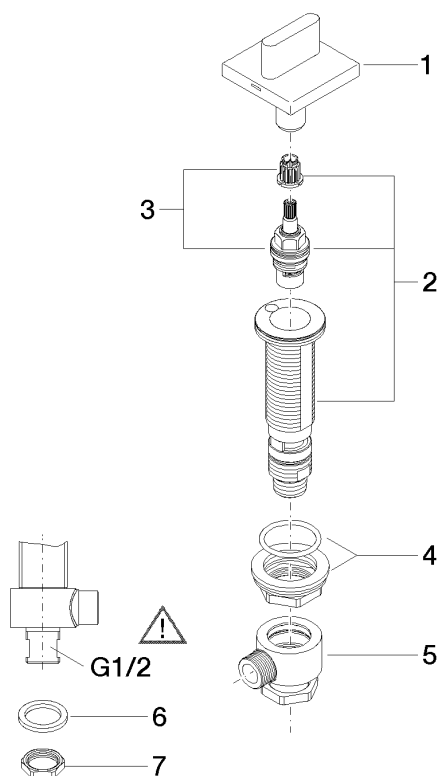

20 000 705

- diamètre de percement des robinets latéraux 32 mm
- rosace 60 x 60 mm
- avec marquage froid

	Dark Chrome	20 000 705-19
	Chrome	20 000 705-00
	Platine brossé	20 000 705-06
	Champagne brossé (Or 22cts)	20 000 705-46
	Champagne (Or 22cts)	20 000 705-47
	Dark Platinum brossé	20 000 705-99

20 000 705

mm [inches]

Diagramme de débit

Certificats

WRAS_2103001.

20 000 705

Les pièces pour les autres finitions peuvent être trouvées ici : Chrome

Liste des pièces de rechange

N°	Article Numéro	Désignation	Fréquence de montage	Délai de livraison
1	90 20 70 051 04-19	poignée (cold)	1	20
2	04 17 11 058 33 90	partie latérale	1	2
3	90 90 03 133 00 90	tête céramique	1	2
4	04 23 10 032 78 90	set de fixation	1	2
5	04 17 11 023 10 90	raccord multiple	1	2
6	90 23 30 040 00-19	joint américain	1	-
La pièce de rechange ne peut plus être commandée, veuillez commander l'article de remplacement				
7	09 30 11 059 90	rondelle	1	2
8	09 23 10 012 90	écrou	1	2