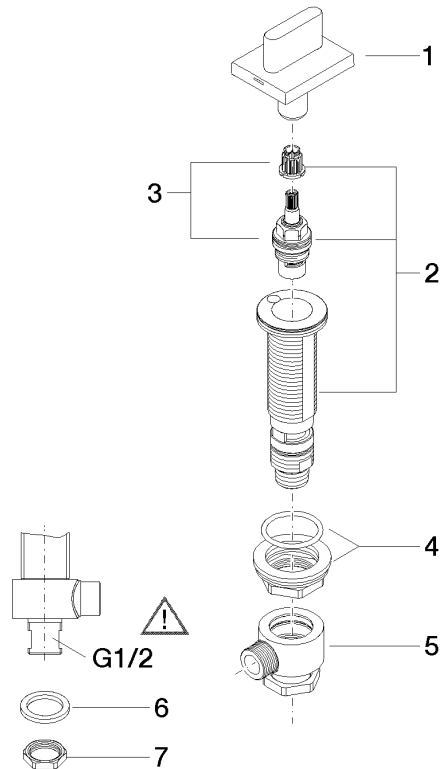

20 004 705

CL.1 Robinet latéral fermant à droite froid - Dark Chrome

CL.1

20 004 705

20 004 705

mm [inches]

Diagramme de débit

Certificats

IAPMO_N-4976.

LGA_28687.

IAPMO_6397.

WRAS_240202020.

20 004 705

Liste des pièces de rechange

N°	Article Numéro	Désignation	Fréquence de montage	Délai de livraison
1	90 20 70 051 06-19	poignée (cold)	1	20
2	04 17 11 058 53 90	partie latérale	1	2
3	90 90 03 153 00 90	tête céramique	1	2
4	04 23 10 032 78 90	set de fixation	1	2
5	04 17 11 023 10 90	raccord multiple	1	2
6	90 23 30 040 00-19	joint américain	1	-
La pièce de rechange ne peut plus être commandée, veuillez commander l'article de remplacement				
7	09 30 11 059 90	rondelle	1	2
8	09 23 10 012 90	écrou	1	2