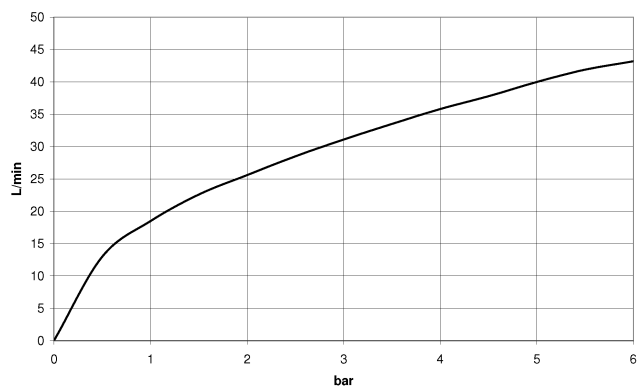

20 004 705

CL.1 Robinet latéral fermant à droite froid - Dark Chrome

CL.1

20 004 705

20 004 705

mm [inches]

Diagramme de débit

Certificats

IAPMO_N-4976.

LGA_28687.

IAPMO_6397.

WRAS_240202020.

20 004 705

Liste des pièces de rechange

N°	Article Numéro	Désignation	Fréquence de montage	Délai de livraison
1	90 20 70 051 06-19	poignée (cold)	1	20
2	04 17 11 058 53 90	partie latérale	1	2
3	90 90 03 153 00 90	tête céramique	1	2
4	04 23 10 032 78 90	set de fixation	1	2
5	04 17 11 023 10 90	raccord multiple	1	2
6	90 23 30 040 00-19	joint américain	1	-
La pièce de rechange ne peut plus être commandée, veuillez commander l'article de remplacement				
7	09 30 11 059 90	rondelle	1	2
8	09 23 10 012 90	écrou	1	2