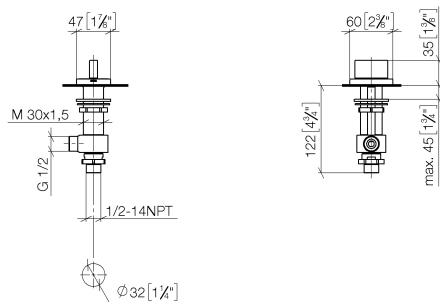

20 004 705

CL.1 Robinet latéral fermant à droite froid - Dark Chrome

CL.1

20 004 705

20 004 705

mm [inches]

Diagramme de débit

Certificats

IAPMO_N-4976.

LGA_28687.

IAPMO_6397.

WRAS_240202020.

20 004 705

Liste des pièces de rechange

N°	Article Numéro	Désignation	Fréquence de montage	Délai de livraison
1	90 20 70 051 06-19	poignée (cold)	1	20
2	04 17 11 058 53 90	partie latérale	1	2
3	90 90 03 153 00 90	tête céramique	1	2
4	04 23 10 032 78 90	set de fixation	1	2
5	04 17 11 023 10 90	raccord multiple	1	2
6	90 23 30 040 00-19	joint américain	1	-
La pièce de rechange ne peut plus être commandée, veuillez commander l'article de remplacement				
7	09 30 11 059 90	rondelle	1	2
8	09 23 10 012 90	écrou	1	2