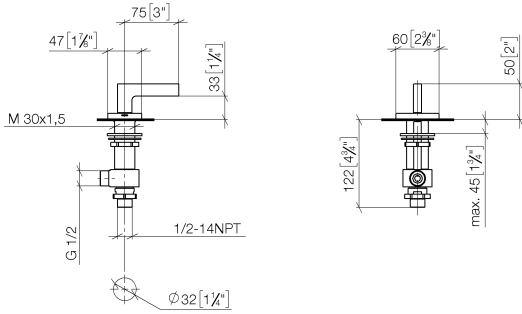

20 004 716

- diamètre de percement 32 mm
- rosace 60 x 47 mm
- avec marquage froid

S'adapte aux gammes suivantes : CL.1, CYO

	Champagne (Or 22cts)	20 004 716-47
	Chrome	20 004 716-00
	Platine brossé	20 004 716-06
	Laiton brossé (Or 23cts)	20 004 716-28
	Champagne brossé (Or 22cts)	20 004 716-46
	Dark Platinum brossé	20 004 716-99

20 004 716

mm [inches]

Diagramme de débit

Certificats

IAPMO_N-4976. LGA_28687. IAPMO_6397.

20 004 716

Les pièces pour les
autres finitions
peuvent être
trouvées ici : Chrome

Liste des pièces de rechange

N°	Article Numéro	Désignation	Fréquence de montage	Délai de livraison
1	90 20 70 057 03-47	poignée (cold)	1	30
2	04 17 11 058 52 90	partie latérale	1	2
3	90 90 03 152 00 90	tête céramique	1	2
4	04 23 10 032 78 90	set de fixation	1	2
5	04 17 11 023 10 90	raccord multiple	1	2
6	09 30 11 059 90	rondelle	1	2
7	09 23 10 012 90	écrou	1	2