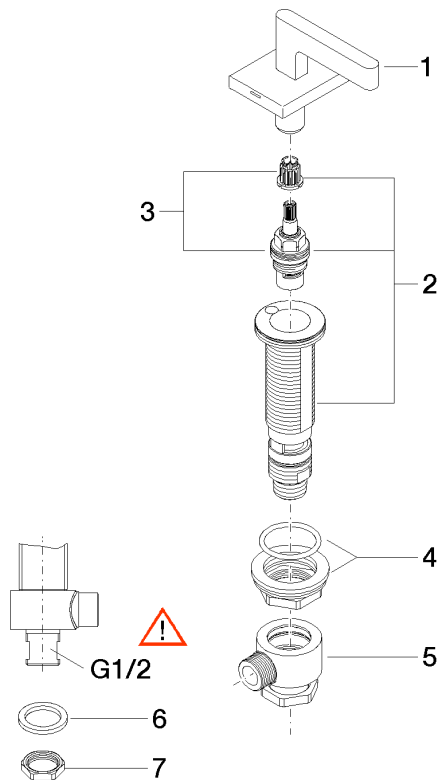

20 004 716

- diamètre de percement 32 mm
- rosace 60 x 47 mm
- avec marquage froid

S'adapte aux gammes suivantes : CL.1, CYO

	Champagne (Or 22cts)	20 004 716-47
	Chrome	20 004 716-00
	Platine brossé	20 004 716-06
	Laiton brossé (Or 23cts)	20 004 716-28
	Champagne brossé (Or 22cts)	20 004 716-46
	Dark Platinum brossé	20 004 716-99

20 004 716

mm [inches]

Diagramme de débit

Certificats

IAPMO_N-4976. LGA_28687. IAPMO_6397.

20 004 716

Les pièces pour les
autres finitions
peuvent être
trouvées ici : Chrome

Liste des pièces de rechange

N°	Article Numéro	Désignation	Fréquence de montage	Délai de livraison
1	90 20 70 057 03-47	poignée (cold)	1	30
2	04 17 11 058 52 90	partie latérale	1	2
3	90 90 03 152 00 90	tête céramique	1	2
4	04 23 10 032 78 90	set de fixation	1	2
5	04 17 11 023 10 90	raccord multiple	1	2
6	09 30 11 059 90	rondelle	1	2
7	09 23 10 012 90	écrou	1	2