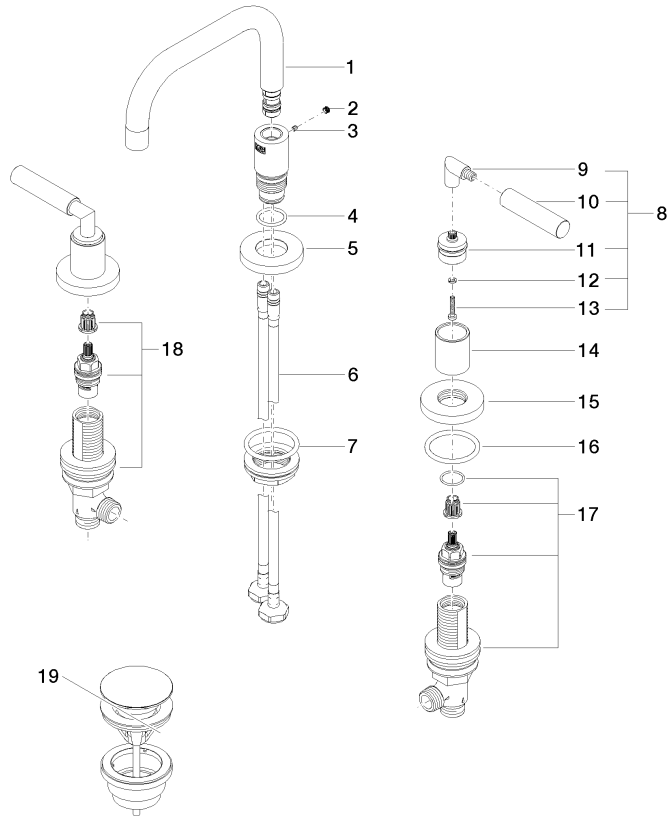

**TARA Mélangeur lavabo à 3 trous avec garniture d'écoulement - Laiton brossé
(Or 23cts)**

TARA

20 705 882

- saillie 166 mm
- bec pivotant 360°
- jet circulaire enrichi en air
- hauteur de robinetterie 145 mm
- hauteur jusqu'au mousseur 65 mm
- diamètre de percement des robinets latéraux 32 mm
- diamètre de percement du bec 35 mm
- rosace Ø 55 mm
- 2x flexible de pression M 10 x 1 vissé, étanchéité contrôlée
- débit maxi. 5,7 l/min
- sans plomb
- Ce produit contribue au respect des exigences des systèmes d'évaluation des bâtiments écologiques, par exemple LEED®, BREEAM®, DGNB

20 705 882

Les pièces pour les
autres finitions
peuvent être
trouvées ici : [Chrome](#)

TARA Mélangeur lavabo à 3 trous avec garniture d'écoulement - Laiton brossé
(Or 23cts)

TARA

20 705 882

Liste des pièces de rechange

N°	Article Numéro	Désignation	Fréquence de montage	Délai de livraison
1	90 28 22 370 00-28	bec déverseur	1	20
2	90 31 20 109 00 90	bonde de fond	1	2
3	09 31 11 099 90	tige	1	2
4	09 14 10 015 90	joint	1	2
5	09 28 10 140-28	anneau	1	20
6	04 30 04 019 00 90	flexible	2	2
7	04 23 10 009 02 90	set de fixation	1	2
8	04 20 88 052 10-28	poignée	2	20
9	04 18 20 022 00-28	coude	2	-
La pièce de rechange ne peut plus être commandée, veuillez commander l'article de remplacement				
10	09 20 88 052-28	poignée	2	20
11	90 12 12 219 00-28	prise	2	20
12	90 30 11 029 00 90	rondelle	2	2
13	90 30 30 075 00 90	vis	2	2
14	09 21 02 140-28	douille	2	20
15	09 27 89 105-28	rosace	2	20
16	90 14 10 043 00 90	joint	2	2
17	90 17 11 040 50 90	partie latérale	1	2
18	90 17 11 040 51 90	partie latérale	1	2
19	10 125 970-28	Garniture d'écoulement avec fermeture à pression 1 1/4" - Laiton brossé (Or 23cts)	1	2