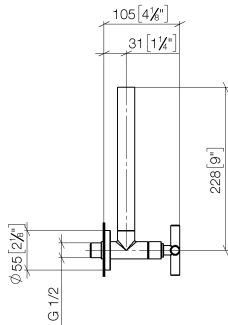

22 900 892

- rosace Ø 55 mm
- gaine de flexible 200 mm, à recouper

	Dark Chrome	22 900 892-19
	Chrome	22 900 892-00
	Platine brossé	22 900 892-06
	Platine	22 900 892-08
	Laiton brossé (Or 23cts)	22 900 892-28
	Noir mat	22 900 892-33
	Champagne brossé (Or 22cts)	22 900 892-46
	Champagne (Or 22cts)	22 900 892-47
	Dark Platinum brossé	22 900 892-99

22 900 892

mm [inches]

Diagramme de débit

22 900 892

Les pièces pour les
autres finitions
peuvent être
trouvées ici : Chrome