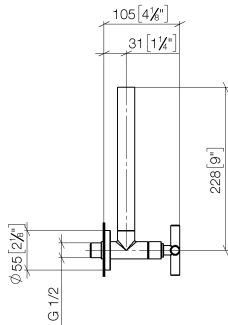

22 900 892

- rosace Ø 55 mm
- gaine de flexible 200 mm, à recouper

	Champagne brossé (Or 22cts)	22 900 892-46
	Chrome	22 900 892-00
	Platine brossé	22 900 892-06
	Platine	22 900 892-08
	Dark Chrome	22 900 892-19
	Laiton brossé (Or 23cts)	22 900 892-28
	Noir mat	22 900 892-33
	Champagne (Or 22cts)	22 900 892-47
	Dark Platinum brossé	22 900 892-99

22 900 892

mm [inches]

Diagramme de débit

22 900 892

Les pièces pour les
autres finitions
peuvent être
trouvées ici : Chrome