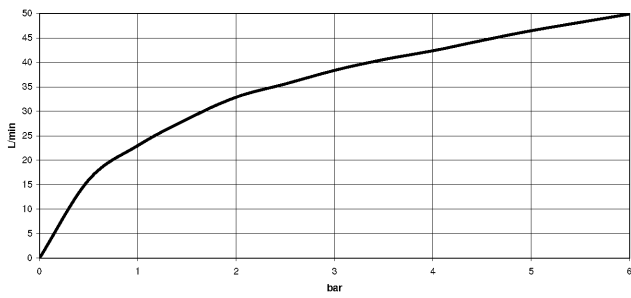

22 900 892

mm [inches]

Diagramme de débit

22 900 892

Les pièces pour les
autres finitions
peuvent être
trouvées ici : Chrome