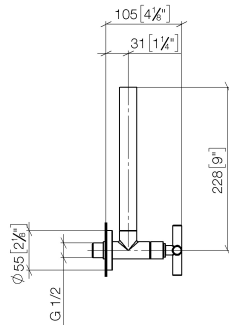

22 900 892

- rosace Ø 55 mm
- gaine de flexible 200 mm, à recouper

	Champagne (Or 22cts)	22 900 892-47
	Chrome	22 900 892-00
	Platine brossé	22 900 892-06
	Platine	22 900 892-08
	Dark Chrome	22 900 892-19
	Laiton brossé (Or 23cts)	22 900 892-28
	Noir mat	22 900 892-33
	Champagne brossé (Or 22cts)	22 900 892-46
	Dark Platinum brossé	22 900 892-99

22 900 892

mm [inches]

Diagramme de débit

22 900 892

Les pièces pour les
autres finitions
peuvent être
trouvées ici : Chrome