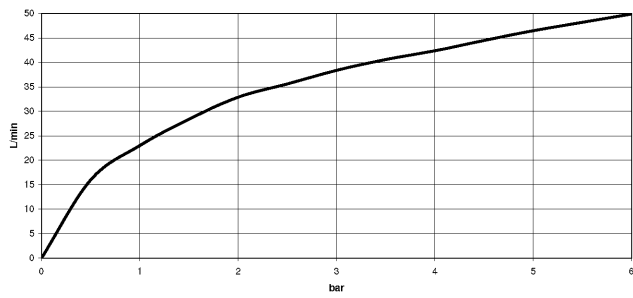

22 900 892

- rosace Ø 55 mm
- gaine de flexible 200 mm, à recouper

	Champagne (Or 22cts)	22 900 892-47
	Chrome	22 900 892-00
	Platine brossé	22 900 892-06
	Platine	22 900 892-08
	Dark Chrome	22 900 892-19
	Laiton brossé (Or 23cts)	22 900 892-28
	Noir mat	22 900 892-33
	Champagne brossé (Or 22cts)	22 900 892-46
	Dark Platinum brossé	22 900 892-99

22 900 892

mm [inches]

Diagramme de débit

22 900 892

Les pièces pour les
autres finitions
peuvent être
trouvées ici : Chrome