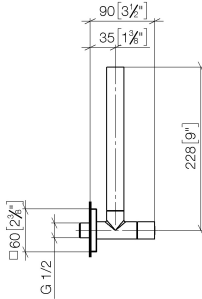

22 901 782

- rosace 60 x 60 mm
- gaine de flexible 200 mm, à recouper
- raccord 1/2"

S'adapte aux gammes suivantes : IMO,
MEM, CL.1

	Dark Chrome	22 901 782-19
	Chrome	22 901 782-00
	Platine brossé	22 901 782-06
	Platine	22 901 782-08
	Laiton brossé (Or 23cts)	22 901 782-28
	Noir mat	22 901 782-33
	Champagne brossé (Or 22cts)	22 901 782-46
	Champagne (Or 22cts)	22 901 782-47
	Chrome brossé	22 901 782-93
	Dark Platinum brossé	22 901 782-99

22 901 782

mm [inches]

Diagramme de débit

Certificats

WRAS_2205004.

22 901 782

Les pièces pour les
autres finitions
peuvent être
trouvées ici : Chrome