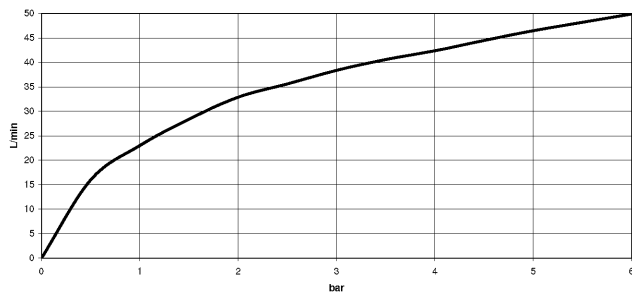

22 901 782

- rosace 60 x 60 mm
- gaine de flexible 200 mm, à recouper
- raccord 1/2"

S'adapte aux gammes suivantes : IMO,
MEM, CL.1

	Dark Chrome	22 901 782-19
	Chrome	22 901 782-00
	Platine brossé	22 901 782-06
	Platine	22 901 782-08
	Laiton brossé (Or 23cts)	22 901 782-28
	Noir mat	22 901 782-33
	Champagne brossé (Or 22cts)	22 901 782-46
	Champagne (Or 22cts)	22 901 782-47
	Chrome brossé	22 901 782-93
	Dark Platinum brossé	22 901 782-99

22 901 782

mm [inches]

Diagramme de débit

Certificats

WRAS_2205004.

22 901 782

Les pièces pour les
autres finitions
peuvent être
trouvées ici : Chrome