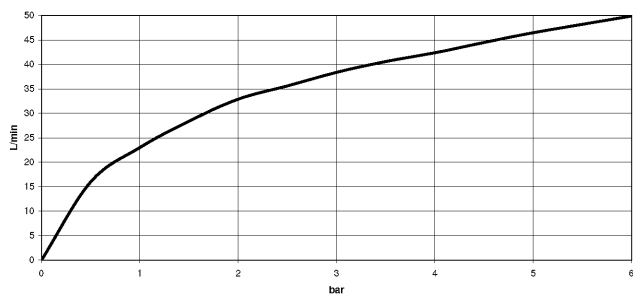

22 901 782

- rosace 60 x 60 mm
- gaine de flexible 200 mm, à recouper
- raccord 1/2"

S'adapte aux gammes suivantes : IMO,
MEM, CL.1

	Champagne brossé (Or 22cts)	22 901 782-46
	Chrome	22 901 782-00
	Platine brossé	22 901 782-06
	Platine	22 901 782-08
	Dark Chrome	22 901 782-19
	Laiton brossé (Or 23cts)	22 901 782-28
	Noir mat	22 901 782-33
	Champagne (Or 22cts)	22 901 782-47
	Chrome brossé	22 901 782-93
	Dark Platinum brossé	22 901 782-99

22 901 782

mm [inches]

Diagramme de débit

Certificats

WRAS_2205004.

22 901 782

Les pièces pour les
autres finitions
peuvent être
trouvées ici : Chrome