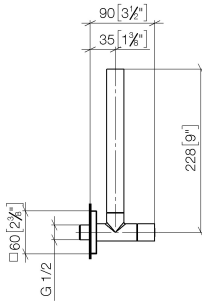

22 901 782

- rosace 60 x 60 mm
- gaine de flexible 200 mm, à recouper
- raccord 1/2"

S'adapte aux gammes suivantes : IMO,
MEM, CL.1

	Champagne brossé (Or 22cts)	22 901 782-46
	Chrome	22 901 782-00
	Platine brossé	22 901 782-06
	Platine	22 901 782-08
	Dark Chrome	22 901 782-19
	Laiton brossé (Or 23cts)	22 901 782-28
	Noir mat	22 901 782-33
	Champagne (Or 22cts)	22 901 782-47
	Chrome brossé	22 901 782-93
	Dark Platinum brossé	22 901 782-99

22 901 782

mm [inches]

Diagramme de débit

Certificats

WRAS_2205004.

22 901 782

Les pièces pour les
autres finitions
peuvent être
trouvées ici : Chrome