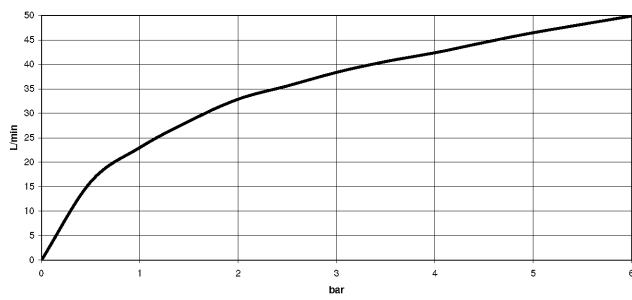

Robinet équerre - Dark Chrome

22 901 979

- rosace Ø 55 mm
- gaine de flexible 200 mm, à recouper

	Dark Chrome	22 901 979-19
	Chrome	22 901 979-00
	Platine brossé	22 901 979-06
	Platine	22 901 979-08
	Laiton (Or 23cts)	22 901 979-09
	Laiton brossé (Or 23cts)	22 901 979-28
	Noir mat	22 901 979-33
	Champagne brossé (Or 22cts)	22 901 979-46
	Champagne (Or 22cts)	22 901 979-47
	Chrome brossé	22 901 979-93
	Dark Platinum brossé	22 901 979-99

Robinet équerre - Dark Chrome

22 901 979

mm [inches]

Diagramme de débit

Certificats

WRAS_2205004.

Robinet équerre - Dark Chrome

22 901 979