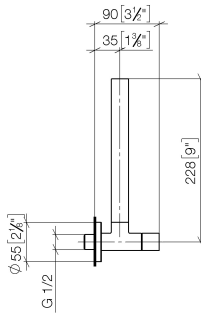

Robinet équerre - Dark Chrome

22 901 979

- rosace Ø 55 mm
- gaine de flexible 200 mm, à recouper

	Dark Chrome	22 901 979-19
	Chrome	22 901 979-00
	Platine brossé	22 901 979-06
	Platine	22 901 979-08
	Laiton (Or 23cts)	22 901 979-09
	Laiton brossé (Or 23cts)	22 901 979-28
	Noir mat	22 901 979-33
	Champagne brossé (Or 22cts)	22 901 979-46
	Champagne (Or 22cts)	22 901 979-47
	Chrome brossé	22 901 979-93
	Dark Platinum brossé	22 901 979-99

Robinet équerre - Dark Chrome

22 901 979

mm [inches]

Diagramme de débit

Certificats

WRAS_2205004.

Robinet équerre - Dark Chrome

22 901 979