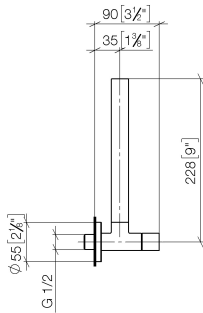

## Robinet équerre - Champagne (Or 22cts)

22 901 979

- rosace Ø 55 mm
- gaine de flexible 200 mm, à recouper

	Champagne (Or 22cts)	22 901 979-47
	Chrome	22 901 979-00
	Platine brossé	22 901 979-06
	Platine	22 901 979-08
	Laiton (Or 23cts)	22 901 979-09
	Dark Chrome	22 901 979-19
	Laiton brossé (Or 23cts)	22 901 979-28
	Noir mat	22 901 979-33
	Champagne brossé (Or 22cts)	22 901 979-46
	Chrome brossé	22 901 979-93
	Dark Platinum brossé	22 901 979-99

## Robinet équerre - Champagne (Or 22cts)

22 901 979

mm [inches]

### Diagramme de débit

### Liste des pièces de rechange

N°	Article Numéro	Désignation	Fréquence de montage	Délai de livraison
1	09 28 22 020-47	tuyau	1	30
2	90 24 03 276 00 90	lot de transformation	1	2
3	09 20 22 001-47	poignée	1	30
4	90 90 03 006 00 90	tête céramique	1	2
5	09 27 22 015-47	rosace	1	30
6	09 14 10 093 90	joint	1	2