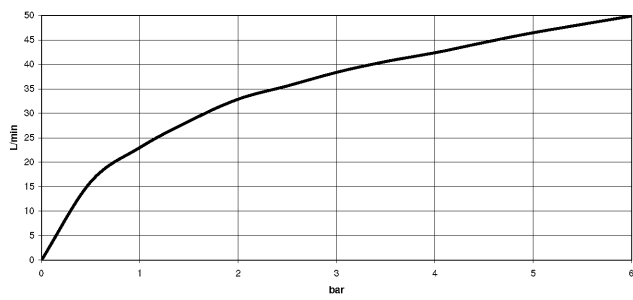

## Robinet équerre - Champagne (Or 22cts)

22 901 979

- rosace Ø 55 mm
- gaine de flexible 200 mm, à recouper

	Champagne (Or 22cts)	22 901 979-47
	Chrome	22 901 979-00
	Platine brossé	22 901 979-06
	Platine	22 901 979-08
	Laiton (Or 23cts)	22 901 979-09
	Dark Chrome	22 901 979-19
	Laiton brossé (Or 23cts)	22 901 979-28
	Noir mat	22 901 979-33
	Champagne brossé (Or 22cts)	22 901 979-46
	Chrome brossé	22 901 979-93
	Dark Platinum brossé	22 901 979-99

## Robinet équerre - Champagne (Or 22cts)

22 901 979

mm [inches]

### Diagramme de débit