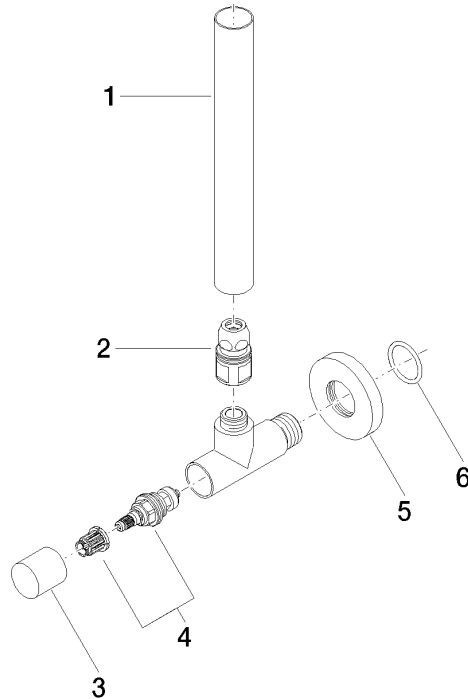

## Robinet équerre - Champagne (Or 22cts)

22 901 979

- rosace Ø 55 mm
- gaine de flexible 200 mm, à recouper

	Champagne (Or 22cts)	22 901 979-47
	Chrome	22 901 979-00
	Platine brossé	22 901 979-06
	Platine	22 901 979-08
	Laiton (Or 23cts)	22 901 979-09
	Dark Chrome	22 901 979-19
	Laiton brossé (Or 23cts)	22 901 979-28
	Noir mat	22 901 979-33
	Champagne brossé (Or 22cts)	22 901 979-46
	Chrome brossé	22 901 979-93
	Dark Platinum brossé	22 901 979-99

## Robinet équerre - Champagne (Or 22cts)

22 901 979

mm [inches]

## Robinet équerre - Champagne (Or 22cts)

22 901 979

Les pièces pour les  
autres finitions  
peuvent être  
trouvées ici : [Chrome](#)

### Liste des pièces de rechange

N°	Article Numéro	Désignation	Fréquence de montage	Délai de livraison
1	09 28 22 020-47	tuyau	1	30
2	90 24 03 276 00 90	lot de transformation	1	2
3	09 20 22 001-47	poignée	1	30
4	90 90 03 006 00 90	tête céramique	1	2
5	09 27 22 015-47	rosace	1	30
6	09 14 10 093 90	joint	1	2