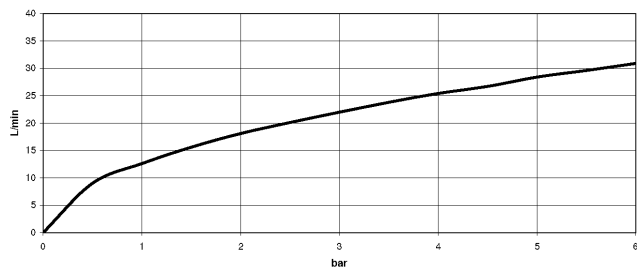

25 133 882
mm [inches]

Diagramme de débit

Certificats

WRAS_2210004. LGA_18933. Belgaqua_21-026-27_4.

25 133 882

Les pièces pour les
autres finitions
peuvent être
trouvées ici : Chrome

Liste des pièces de rechange