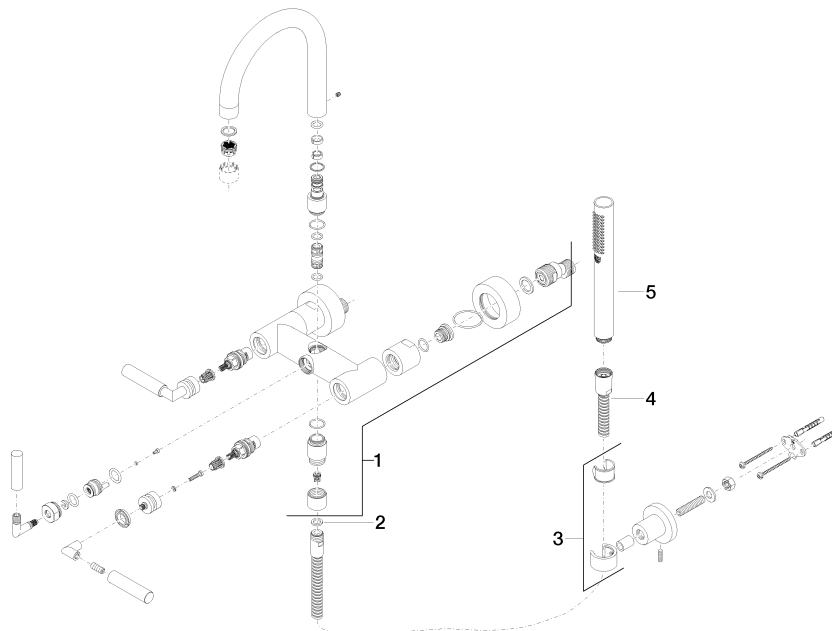

**TARA Mélangeur bain/douche pour montage mural et garniture de douche -
Dark Platinum brossé**

TARA

25 133 882

- bec déverseur : jet circulaire enrichi en air
- débit d'eau maxi. 22 l/min avec une pression d'écoulement de 3 bars
- Douchette à main : COMPACT RAIN, débit max. 6,8 l/min (à 3 bar)
- garniture de douche avec système anticalcaire pour douche ou baignoire
- saillie 240 mm
- inverseur rotatif bain/douche
- rosaces coulissantes Ø 65 mm
- rosace pour support de douche Ø 50 mm
- raccord 1/2"
- calibre de percement 150 mm ± 15 mm
- flexible de douche métallique 1250 mm avec protection anti-torsion intégrée

Avec sécurité anti-retour.

Combinaison possible avec des raccords colonnette sur demande (x-TRA SERVICE).

	Dark Platinum brossé	25 133 882-99
	Chrome	25 133 882-00
	Platine brossé	25 133 882-06
	Platine	25 133 882-08
	Dark Chrome	25 133 882-19
	Laiton brossé (Or 23cts)	25 133 882-28
	Noir mat	25 133 882-33
	Champagne brossé (Or 22cts)	25 133 882-46
	Champagne (Or 22cts)	25 133 882-47
	Chrome brossé	25 133 882-93

25 133 882
mm [inches]

Diagramme de débit

Certificats

WRAS_2210004. LGA_18933. Belgaqua_21-026-27_4.

25 133 882

Les pièces pour les
autres finitions
peuvent être
trouvées ici : Chrome

Liste des pièces de rechange

N°	Article Numéro	Désignation	Fréquence de montage	Délai de livraison
1	25 100 882-99	garniture de douche	1	-
La pièce de rechange ne peut plus être commandée, veuillez commander l'article de remplacement				
2	90 14 20 026 00 90	joint	1	2
3	28 050 892-99	TARA Support de douche - Dark Platinum brossé	1	30
4	90 30 02 072 00-99	Flexible métallique de douche 1/2" x 3/8" x 1250 mm - Dark Platinum brossé	1	30
5	28 019 979-99	Douchette à main - Dark Platinum brossé	1	30