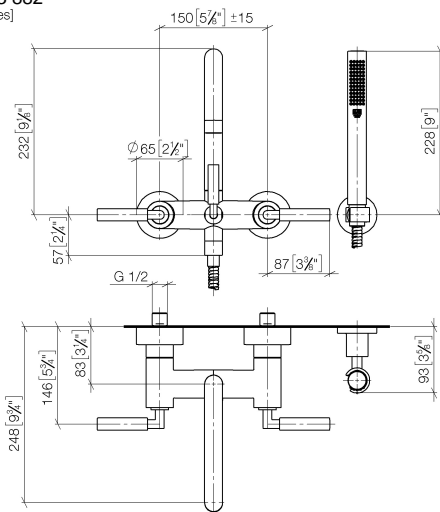

**TARA Mélangeur bain/douche pour montage mural et garniture de douche -
Dark Platinum brossé**

TARA

25 133 882

- bec déverseur : jet circulaire enrichi en air
- débit d'eau maxi. 22 l/min avec une pression d'écoulement de 3 bars
- Douchette à main : COMPACT RAIN, débit max. 6,8 l/min (à 3 bar)
- garniture de douche avec système anticalcaire pour douche ou baignoire
- saillie 240 mm
- inverseur rotatif bain/douche
- rosaces coulissantes Ø 65 mm
- rosace pour support de douche Ø 50 mm
- raccord 1/2"
- calibre de percement 150 mm ± 15 mm
- flexible de douche métallique 1250 mm avec protection anti-torsion intégrée

25 133 882
mm [inches]

Diagramme de débit

Certificats

WRAS_2210004. LGA_18933. Belgaqua_21-026-27_4.

25 133 882

Les pièces pour les
autres finitions
peuvent être
trouvées ici : Chrome

Liste des pièces de rechange

N°	Article Numéro	Désignation	Fréquence de montage	Délai de livraison
1	25 100 882-99	garniture de douche	1	-
La pièce de rechange ne peut plus être commandée, veuillez commander l'article de remplacement				
2	90 14 20 026 00 90	joint	1	2
3	28 050 892-99	TARA Support de douche - Dark Platinum brossé	1	30
4	90 30 02 072 00-99	Flexible métallique de douche 1/2" x 3/8" x 1250 mm - Dark Platinum brossé	1	30
5	28 019 979-99	Douchette à main - Dark Platinum brossé	1	30