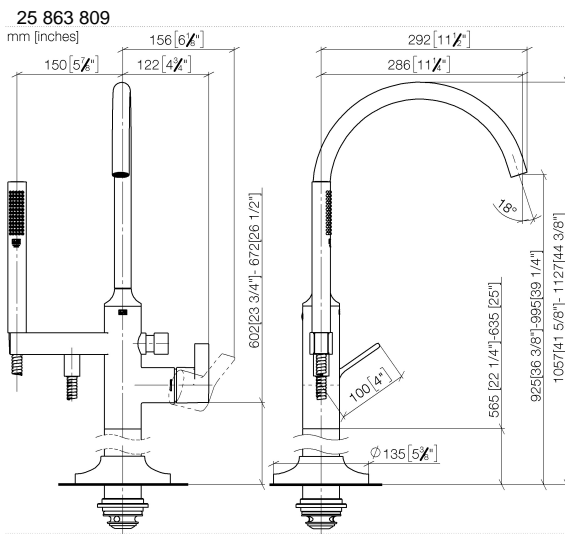

VAIA Mitigeur monocommande bain/douche avec tube vertical positionnement libre et garniture de douche - Dark Chrome

VAIA

25 863 809

- bec déverseur : jet circulaire enrichi en air
- débit d'eau maxi. 24,6 l/min avec une pression d'écoulement de 3 bars
- Douchette à main : COMPACT RAIN, débit max. 6,8 l/min (à 3 bar)
- douchette à main micro avec système anti-calcaire
- saillie 281 mm
- bec pivotant 360°
- inverseur automatique bain/douche
- hauteur totale 1057 - 1127 mm
- support de douchette
- hauteur de tube vertical 565 - 635 mm
- hauteur jusqu'au mousseur 925 – 995 mm
- rosaces coulissantes Ø 135 mm
- flexible de douche métallique 1250 mm avec protection anti-torsion intégrée

Diagramme de débit

Certificats

Belgaqua_24-003-27_1.

VAIA Mitigeur monocommande bain/douche avec tube vertical positionnement libre et garniture de douche - Dark Chrome

VAIA

25 863 809

Les pièces pour les autres finitions peuvent être trouvées ici : [Chrome](#)