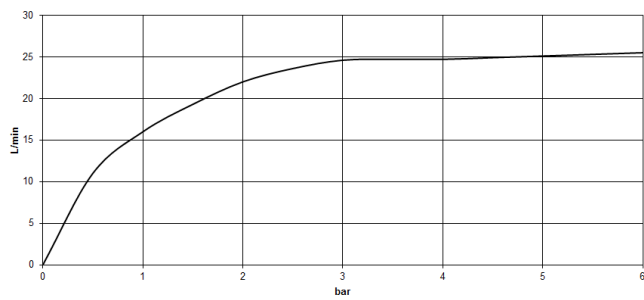

Diagramme de débit

Certificats

Belgaqua_24-003-27_1.