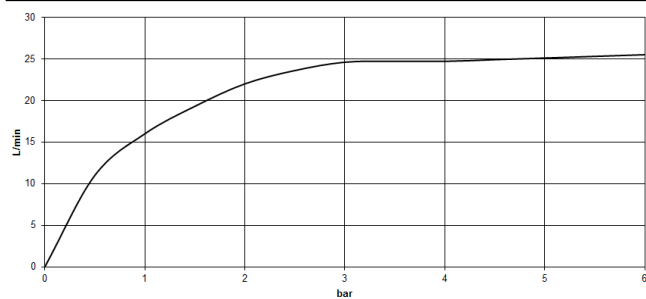

Diagramme de débit

Certificats

IAPMO_4976 (6).   LGA_38119.   WRAS_2201043.   Belgaqua_21-376-27_1.