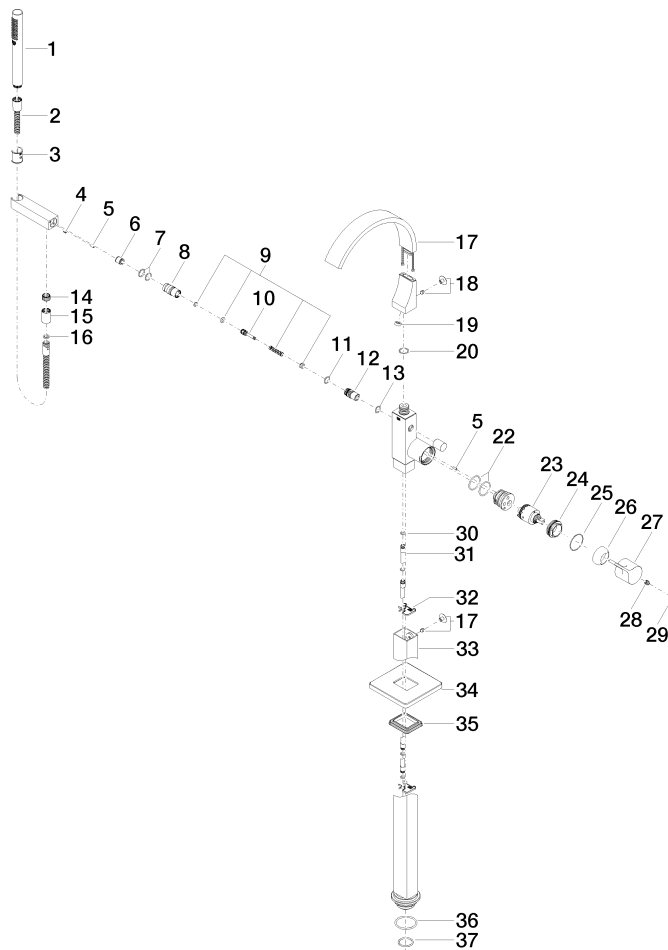

25 863 811

Les pièces pour les autres finitions peuvent être trouvées ici : [Chrome](#)

CYO Mitigeur monocommande bain/douche avec tube vertical positionnement libre et garniture de douche - Dark Platinum brossé

CYO

25 863 811

Liste des pièces de rechange

N°	Article Numéro	Désignation	Fréquence de montage	Délai de livraison
1	90 12 11 140 30-99	douche	1	30
2	90 30 02 072 00-99	Flexible métallique de douche 1/2" x 3/8" x 1250 mm - Dark Platinum brossé	1	30
3	09 18 40 118 90	douille	1	2
4	09 31 11 058 90	tige	1	2
5	09 31 11 040 90	tige	3	2
6	90 23 01 141 00 90	anti-retour	1	2
7	90 14 10 010 00 90	joint	2	2
8	09 24 03 130-00	raccord à vis	1	10
9	90 16 02 023 00 90	ressort	1	2
10	09 31 09 094 20-99	tige	1	30
11	90 14 10 055 00 90	joint	1	2
12	09 21 34 080-99	raccord à vis	1	30
13	90 14 10 033 00 90	joint	1	2
14	09 24 03 069 90	raccord à vis	1	2
15	90 21 02 069 00-99	hotte	1	30
16	90 14 20 026 00 90	joint	1	2
17	90 11 70 011 00-99	bec déverseur	1	30
18	04 31 20 034 00 90	bonde de fond	2	2
19	09 23 01 057 90	limitateur de débit	1	2
20	09 14 10 031 90	joint	2	2
21	09 14 10 148 90	joint	1	2
22	90 15 05 039 00 90	cartouche	1	2
23	09 24 04 298 90	écrou	1	2
24	09 14 10 037 90	joint	1	2
25	09 28 30 036-99	hotte	1	30
26	09 20 80 022-99	poignée	1	30
27	90 31 11 030 00 90	tige	1	2
28	90 31 20 087 00-99	bonde de fond	1	30
29	09 14 10 139 90	joint	4	2
30	04 28 22 025 00 90	raccord	2	2
31	09 20 93 051 90	patte de fixation	2	2
32	04 28 22 024 00-99	tuyau	1	30
33	09 27 71 011-99	rosace	1	30
34	09 14 03 107 90	joint	1	2
35	09 14 10 084 90	joint	1	2
36	09 14 10 018 90	joint	1	2