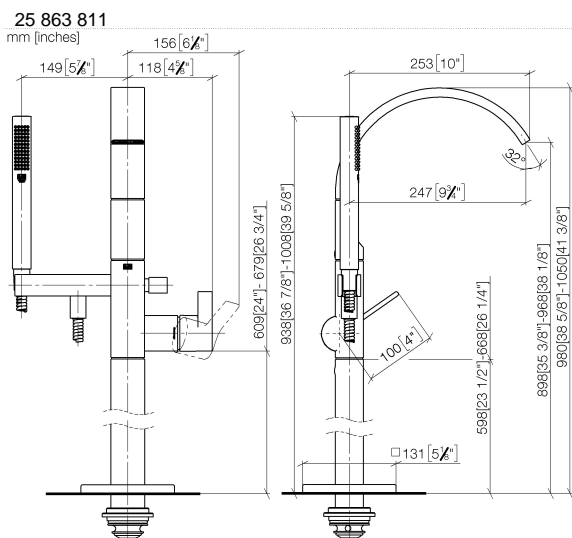

Diagramme de débit

Certificats

IAPMO_4976 (6).   LGA_38119.   WRAS_2201043.   Belgaqua_21-376-27_1.