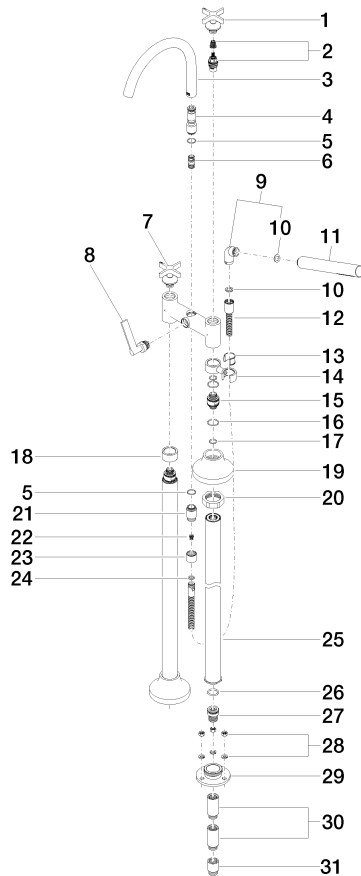

Accessoires requis

- Fixation au sol à encastrer -** 35 944 970 90
- profondeur de montage max. 160 mm
 - profondeur de montage mini. 80 mm

**VAIA Mélangeur bain à 2 trous positionnement libre avec douchette à main -
Dark Platinum brossé**

VAIA

25 943 809
mm [inches]

Diagramme de débit

Certificats

Belgauqa_22_276_2 LGA_29294.
7_2.

IAPMO_4976 (4).

WRAS_240502008.

25 943 809

25 943 809

Liste des pièces de rechange

N°	Article Numéro	Désignation	Fréquence de montage	Délai de livraison
1	90 20 80 010 01-99	poignée (cold)	1	30
2	90 90 03 131 00 90	tête céramique	1	2
3	90 28 22 317 00-99	bec déverseur	1	30
4	09 24 03 273-99	raccord à vis	1	30
5	90 14 10 032 00 90	joint	1	2
6	90 21 10 011 00 90	inverseur	1	2
7	90 20 80 011 01-99	poignée (hot)	1	30
8	90 20 80 015 02-99	poignée	1	30
9	04 24 04 189 00-99	raccord à vis	1	30
10	90 14 20 002 00 90	joint	1	2
11	28 019 979-99	Douchette à main - Dark Platinum brossé	1	30
12	90 30 02 072 00-99	Flexible métallique de douche 1/2" x 3/8" x 1250 mm - Dark Platinum brossé	1	30
13	90 18 40 035 00 90	douille	1	2
14	04 28 10 029 01-99	patte de fixation	1	30
15	09 29 05 021 20 90	raccord à vis	2	2
16	09 14 10 112 90	joint	4	2
17	90 14 10 055 00 90	joint	4	2
18	09 28 10 028-99	douille	1	30
19	90 27 80 019 00-99	rosace	2	30
20	09 23 30 040-07	écrou	2	30
21	09 24 03 121-99	raccord à vis	1	30
22	09 23 01 131 90	anti-retour	1	2
23	09 21 02 143-99	douille	1	30
24	90 14 20 026 00 90	joint	1	2
25	04 28 22 009 20-99	raccord	2	30
26	09 14 10 081 90	joint	2	2
27	09 24 03 094-07	raccord à vis	2	30
28	04 23 10 023 00 90	set de fixation	6	2
29	09 30 11 130-07	raccord	2	30
30	09 24 03 081 10 90	rallonge	4	2
31	09 24 03 080 90	rallonge	2	2