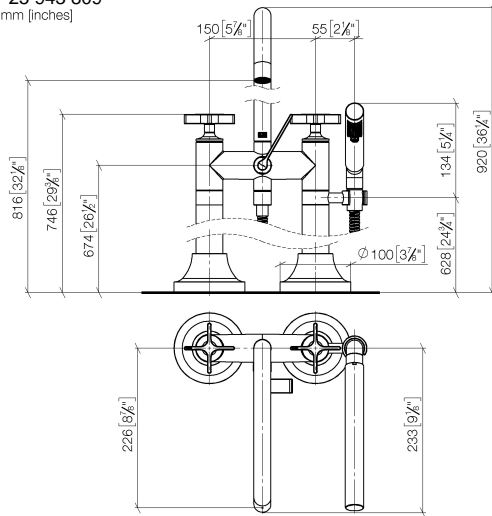

Accessoires requis

- Fixation au sol à encastrer -** 35 944 970 90
- profondeur de montage max. 160 mm
 - profondeur de montage mini. 80 mm

**VAIA Mélangeur bain à 2 trous positionnement libre avec douchette à main -
Dark Platinum brossé**

VAIA

25 943 809
mm [inches]

Diagramme de débit

Certificats

Belgauqa_22_276_2 LGA_29294.
7_2.

IAPMO_4976 (4).

WRAS_240502008.

25 943 809

25 943 809

Liste des pièces de rechange

N°	Article Numéro	Désignation	Fréquence de montage	Délai de livraison
1	90 20 80 010 01-99	poignée (cold)	1	30
2	90 90 03 131 00 90	tête céramique	1	2
3	90 28 22 317 00-99	bec déverseur	1	30
4	09 24 03 273-99	raccord à vis	1	30
5	90 14 10 032 00 90	joint	1	2
6	90 21 10 011 00 90	inverseur	1	2
7	90 20 80 011 01-99	poignée (hot)	1	30
8	90 20 80 015 02-99	poignée	1	30
9	04 24 04 189 00-99	raccord à vis	1	30
10	90 14 20 002 00 90	joint	1	2
11	28 019 979-99	Douchette à main - Dark Platinum brossé	1	30
12	90 30 02 072 00-99	Flexible métallique de douche 1/2" x 3/8" x 1250 mm - Dark Platinum brossé	1	30
13	90 18 40 035 00 90	douille	1	2
14	04 28 10 029 01-99	patte de fixation	1	30
15	09 29 05 021 20 90	raccord à vis	2	2
16	09 14 10 112 90	joint	4	2
17	90 14 10 055 00 90	joint	4	2
18	09 28 10 028-99	douille	1	30
19	90 27 80 019 00-99	rosace	2	30
20	09 23 30 040-07	écrou	2	30
21	09 24 03 121-99	raccord à vis	1	30
22	09 23 01 131 90	anti-retour	1	2
23	09 21 02 143-99	douille	1	30
24	90 14 20 026 00 90	joint	1	2
25	04 28 22 009 20-99	raccord	2	30
26	09 14 10 081 90	joint	2	2
27	09 24 03 094-07	raccord à vis	2	30
28	04 23 10 023 00 90	set de fixation	6	2
29	09 30 11 130-07	raccord	2	30
30	09 24 03 081 10 90	rallonge	4	2
31	09 24 03 080 90	rallonge	2	2