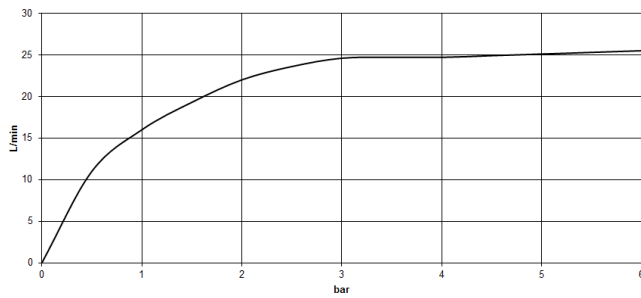

VAIA

25 943 809
mm [inches]

Diagramme de débit

Certificats

Belgauqa_22_276_2 LGA_29294.
7_2.

IAPMO_4976 (4).

WRAS_240502008.

25 943 809