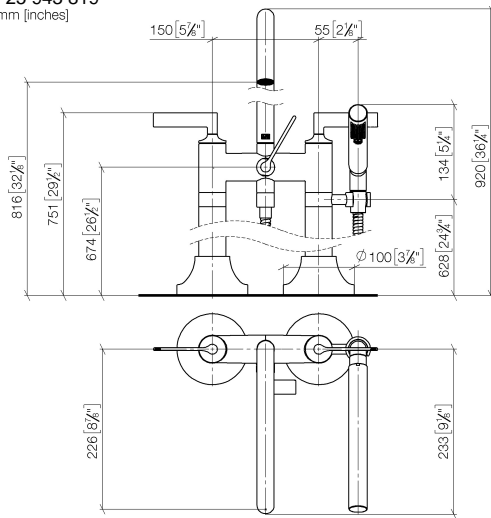

**VAIA Mélangeur bain à 2 trous positionnement libre avec douchette à main -  
Dark Chrome**

VAIA

25 943 819

- bec déverseur : jet circulaire enrichi en air
- débit d'eau maxi. 24,6 l/min avec une pression d'écoulement de 3 bars
- Douchette à main : COMPACT RAIN, débit max. 6,8 l/min (à 3 bar)
- douchette à main avec système anti-calcaire
- saillie 221 mm
- bec pivotant 360°
- inverseur rotatif bain/douche
- hauteur totale 920 mm
- hauteur des tubes verticaux 628 mm
- hauteur jusqu'au mousseur 816 mm
- rosaces coulissantes Ø 100 mm
- entraxe 150 mm
- flexible de douche métallique 1250 mm avec protection anti-torsion intégrée
- support de douchette orientable sur tube droite

25 943 819  
mm [inches]

**Diagramme de débit**

**Certificats**

Belgauqa\_22\_276\_2 LGA\_29294.  
7\_2.

**VAIA Mélangeur bain à 2 trous positionnement libre avec douchette à main -  
Dark Chrome**

VAIA

25 943 819