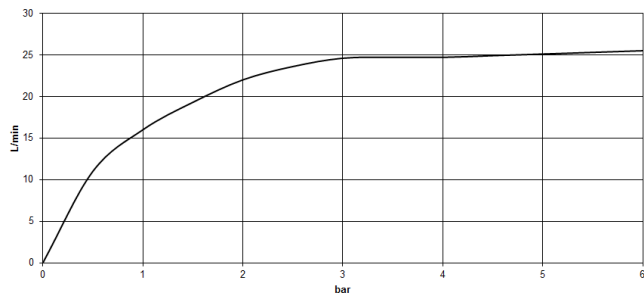

**VAIA Mélangeur bain à 2 trous positionnement libre avec douchette à main -  
Dark Chrome**

VAIA

25 943 819

- bec déverseur : jet circulaire enrichi en air
- débit d'eau maxi. 24,6 l/min avec une pression d'écoulement de 3 bars
- Douchette à main : COMPACT RAIN, débit max. 6,8 l/min (à 3 bar)
- douchette à main avec système anti-calcaire
- saillie 221 mm
- bec pivotant 360°
- inverseur rotatif bain/douche
- hauteur totale 920 mm
- hauteur des tubes verticaux 628 mm
- hauteur jusqu'au mousseur 816 mm
- rosaces coulissantes Ø 100 mm
- entraxe 150 mm
- flexible de douche métallique 1250 mm avec protection anti-torsion intégrée
- support de douchette orientable sur tube droite

25 943 819  
mm [inches]

**Diagramme de débit**

**Certificats**

Belgauqa\_22\_276\_2 LGA\_29294.  
7\_2.

**VAIA Mélangeur bain à 2 trous positionnement libre avec douchette à main -  
Dark Chrome**

VAIA

25 943 819