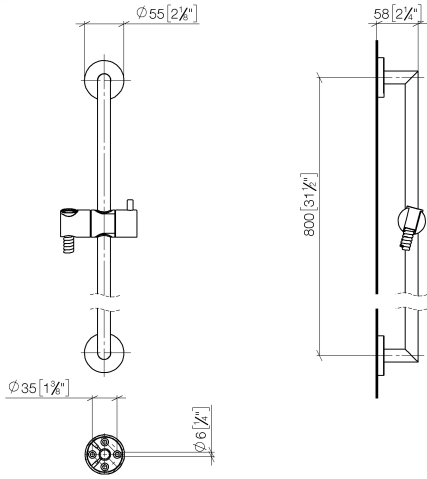

26 413 625

- barre de douche avec curseur
- diamètre de tube 18 mm
- rosace Ø 55 mm
- entraxe 800 mm
- flexible de douche métallique 1750 mm avec protection anti-torsion intégrée
- raccord de flexible de douche 3/8"

Cet article ne comprend pas de douchette à main !

S'adapte aux gammes suivantes : TARA,
META

	Dark Chrome	26 413 625-19
	Chrome	26 413 625-00
	Platine brossé	26 413 625-06
	Platine	26 413 625-08
	Or clair	26 413 625-26
	Or clair brossé	26 413 625-27
	Laiton brossé (Or 23cts)	26 413 625-28
	Noir mat	26 413 625-33
	Bronze brossé	26 413 625-42
	Champagne brossé (Or 22cts)	26 413 625-46
	Champagne (Or 22cts)	26 413 625-47
	Chrome brossé	26 413 625-93
	Dark Platinum brossé	26 413 625-99

26 413 625

mm [inches]

26 413 625

Les pièces pour les
autres finitions
peuvent être
trouvées ici : Chrome