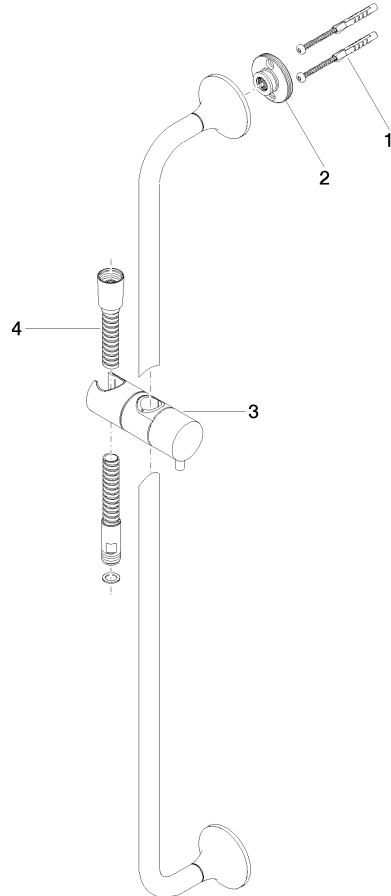

26 413 809

- barre de douche avec curseur
- rosace Ø 60 mm
- entraxe 800 mm
- flexible de douche métallique 1700 mm avec protection anti-torsion intégrée
- raccord de flexible de douche 3/8"
- diamètre de tube 18 mm

	Douchette à main FlowReduce - Dark Platinum brossé	28 016 979-99 0010
---	---	--------------------

Accessoires requis

	Douchette à main FlowReduce - Dark Platinum brossé	28 018 979-99 0010
---	---	--------------------

Accessoires requis

	ARTICLES GÉNÉRIQUES Douchette à main - Dark Platinum brossé	28 025 979-99 0010
---	--	--------------------

26 413 809

mm [inches]

Codes & Standards

ASME A112.18.1

cUPC

Scottish Water
Byelaws

UK Water Supply
Regulations

XP P 41-280

Certificats

IAPMO_4976

WRAS_2009

ACS_20 ACC LY

VAIA Garniture de douche sans douchette - Dark Platinum brossé

VAIA