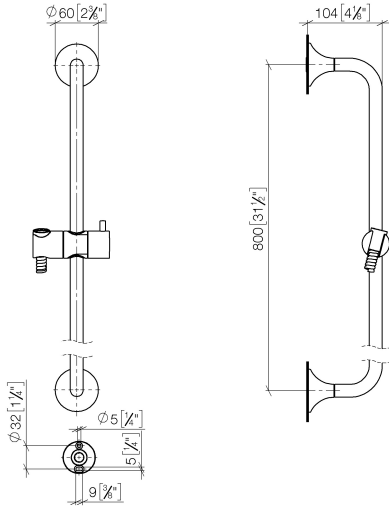

26 413 809

- barre de douche avec curseur
- rosace Ø 60 mm
- entraxe 800 mm
- flexible de douche métallique 1700 mm avec protection anti-torsion intégrée
- raccord de flexible de douche 3/8"
- diamètre de tube 18 mm

	Douchette à main FlowReduce - Dark Platinum brossé	28 016 979-99 0010
---	---	--------------------

Accessoires requis

	Douchette à main FlowReduce - Dark Platinum brossé	28 018 979-99 0010
---	---	--------------------

Accessoires requis

	ARTICLES GÉNÉRIQUES Douchette à main - Dark Platinum brossé	28 025 979-99 0010
---	--	--------------------

26 413 809

mm [inches]

Codes & Standards

ASME A112.18.1

cUPC

Scottish Water
Byelaws