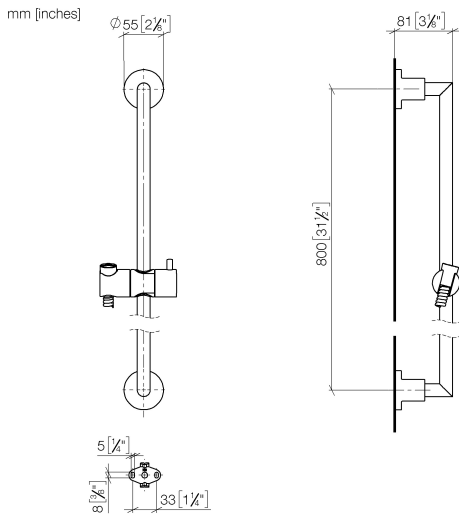

26 413 892

Codes & Standards

ASME A112.18.1

cUPC

Scottish Water
Byelaws

UK Water Supply
Regulations

XP P 41-280

Certificats

IAPMO_4976

WRAS_2009

ACS_20 ACC LY