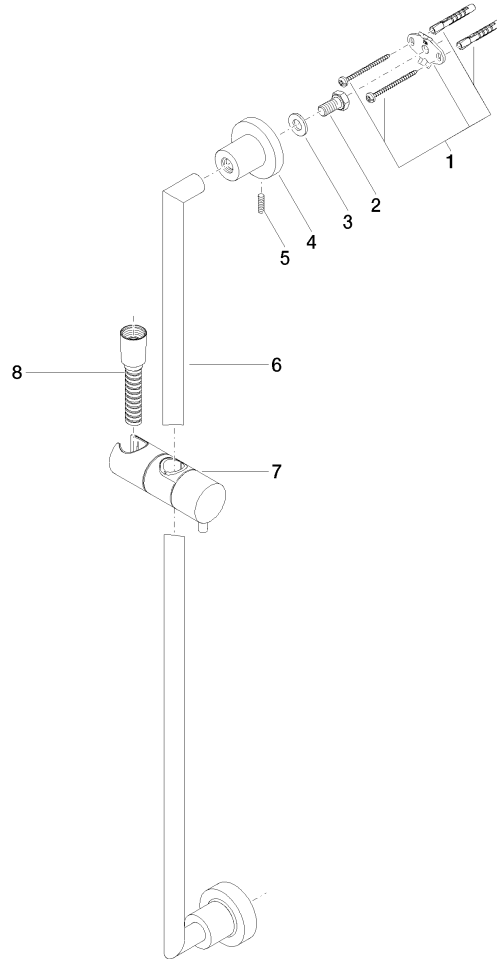

26 413 892

Version du produit de 4/1/2024