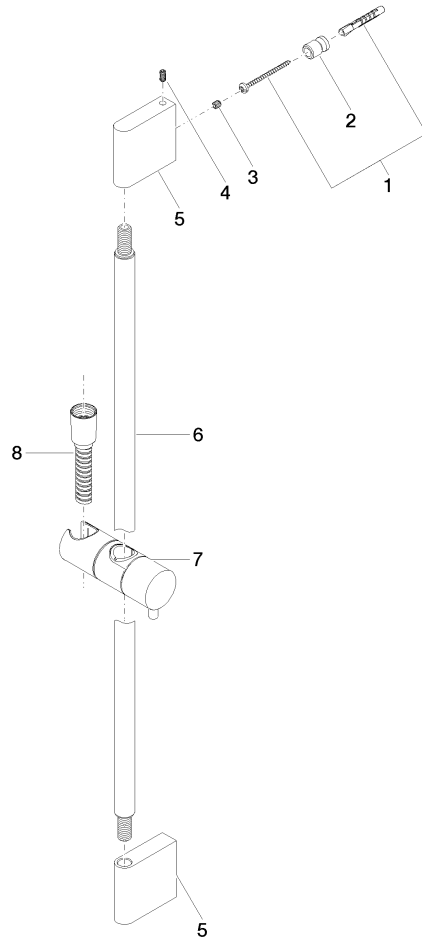

26 413 979

- barre de douche avec curseur
- diamètre de tube 18 mm
- entraxe 853 mm
- flexible de douche métallique 1750 mm avec protection anti-torsion intégrée
- raccord de flexible de douche 3/8"

Cet article ne comprend pas de douchette à main !

Accessoires requis

	Douchette à main - Chrome ●Débit max. 15 l/min (à 3 bar)	28 018 979-00
---	--	---------------

26 413 979

mm [inches]

Certificats

WRAS_2009048. ACS_20 ACC LY 738. IAPMO_4976 (1).

26 413 979

Liste des pièces de rechange

N°	Article Numéro	Désignation	Fréquence de montage	Délai de livraison
1	05 17 20 726 02 90	set de fixation	2	2
2	08 17 20 726 90	patte de fixation	2	2
3	09 31 11 049 90	tige	2	2
4	04 31 11 113 00 90	tige	2	2
5	08 17 97 054-00	patte de fixation	2	10
6	90 28 22 597 00-00	patte de fixation	1	10
7	12 580 970-00	Coulisse - Chrome	1	10
8	28 322 970-00	Flexible métallique de douche 1/2" x 3/8" x 1750 mm - Chrome	1	2