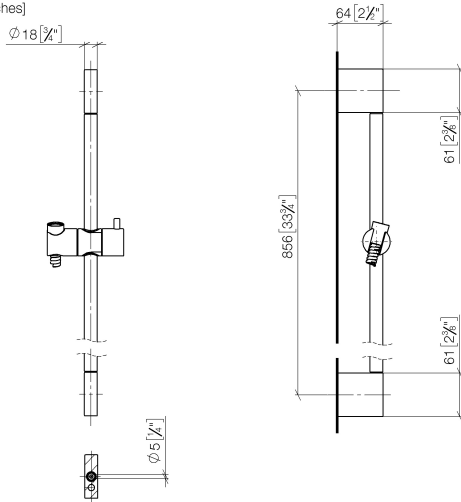

26 413 979

- barre de douche avec curseur
- diamètre de tube 18 mm
- entraxe 853 mm
- flexible de douche métallique 1750 mm avec protection anti-torsion intégrée
- raccord de flexible de douche 3/8"

Cet article ne comprend pas de douchette à main !

Accessoires requis

	Douchette à main - Chrome ●Débit max. 15 l/min (à 3 bar)	28 018 979-00
---	--	---------------

26 413 979

mm [inches]

Certificats

WRAS_2009048. ACS_20 ACC LY 738. IAPMO_4976 (1).

26 413 979

Liste des pièces de rechange

N°	Article Numéro	Désignation	Fréquence de montage	Délai de livraison
1	05 17 20 726 02 90	set de fixation	2	2
2	08 17 20 726 90	patte de fixation	2	2
3	09 31 11 049 90	tige	2	2
4	04 31 11 113 00 90	tige	2	2
5	08 17 97 054-00	patte de fixation	2	10
6	90 28 22 597 00-00	patte de fixation	1	10
7	12 580 970-00	Coulisse - Chrome	1	10
8	28 322 970-00	Flexible métallique de douche 1/2" x 3/8" x 1750 mm - Chrome	1	2