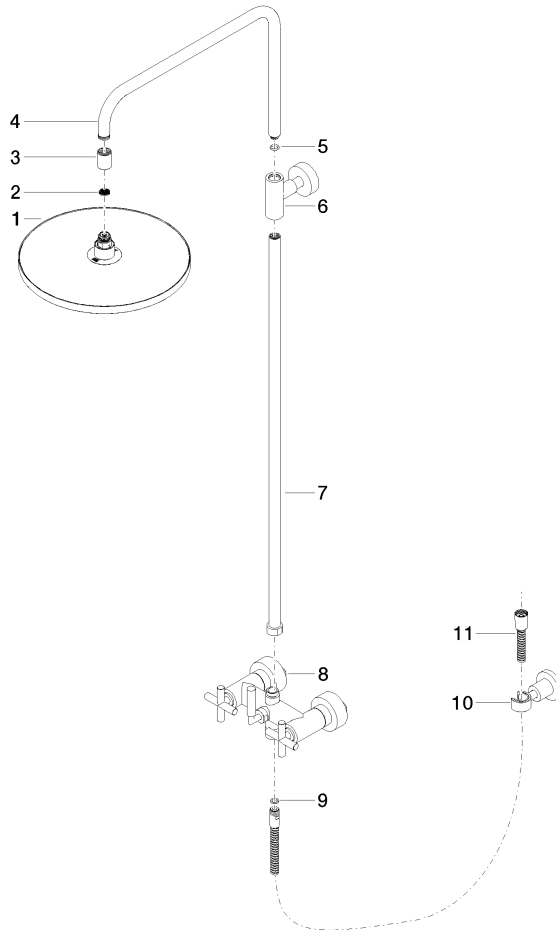

26 623 892

- saillie douche fixe 420 mm
- douche de tête : jet pluie
- Ø de pomme de douche arrosoir 300 mm
- pomme de douche arrosoir avec système anti-calcaire
- débit maxi. de la pomme de douche arrosoir 14 l/min
- Fonction à partir de: 10 l/min
- inverseur rotatif barre de douche/douchette à main
- hauteur de robinetterie jusqu'à la pomme de douche arrosoir 1007 mm
- hauteur de robinetterie jusqu'au bord supérieur de l'arc 1167 mm
- rosace pour support de douche Ø 55 mm
- rosace pour fixation murale Ø 57 mm
- rosace pour mélangeur de douche Ø 65 mm
- calibre de percement 150 mm ± 13 mm
- flexible métallique (longueur 1500 mm)
- raccord 1/2"
- diamètre de tube 20 mm
- avec fonction anti-gouttes

Cet article ne comprend pas de douchette à main !

Avec sécurité anti-retour.

	Noir mat	26 623 892-33
	Chrome	26 623 892-00
	Platine brossé	26 623 892-06
	Platine	26 623 892-08
	Dark Chrome	26 623 892-19
	Laiton brossé (Or 23cts)	26 623 892-28
	Bronze brossé	26 623 892-42
	Champagne brossé (Or 22cts)	26 623 892-46
	Champagne (Or 22cts)	26 623 892-47
	Chrome brossé	26 623 892-93
	Dark Platinum brossé	26 623 892-99

TARA Colonne de douche sans douchette 300 mm - Noir mat

TARA

26 623 892

Certificats

Belgaqua_24-004-2 LGA_38

26 623 892

Version du produit de 4/1/2024

Les pièces pour les autres finitions peuvent être trouvées ici : [Chrome](#)

TARA Colonne de douche sans douchette 300 mm - Noir mat

TARA

26 623 892

Liste des pièces de rechange

Version du produit de 4/1/2024

N°	Article Numéro	Désignation	Fréquence de montage	Délai de livraison
	04 12 05 091 00-33	douche	11	30