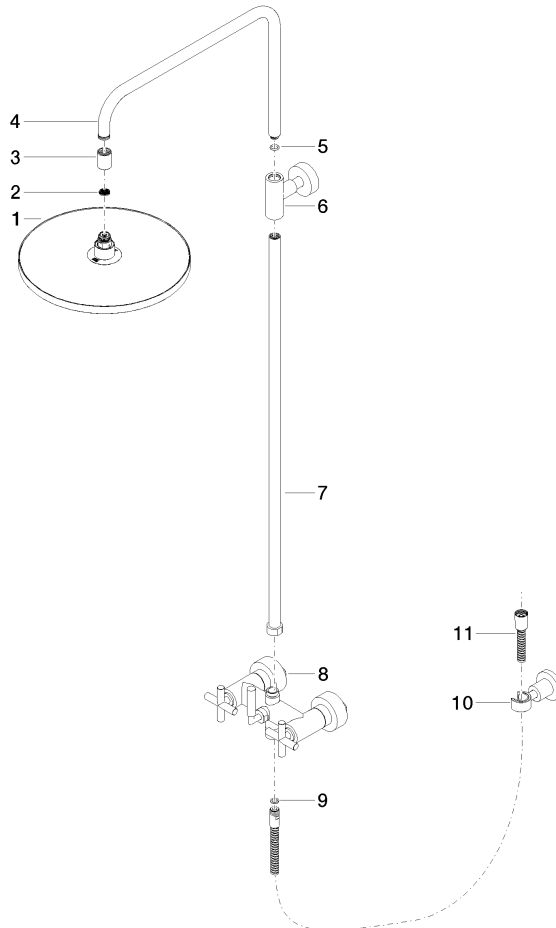

26 623 892

- saillie douche fixe 420 mm
- douche de tête : jet pluie
- Ø de pomme de douche arrosoir 300 mm
- pomme de douche arrosoir avec système anti-calcaire
- débit maxi. de la pomme de douche arrosoir 14 l/min
- Fonction à partir de: 10 l/min
- inverseur rotatif barre de douche/douchette à main
- hauteur de robinetterie jusqu'à la pomme de douche arrosoir 1007 mm
- hauteur de robinetterie jusqu'au bord supérieur de l'arc 1167 mm
- rosace pour support de douche Ø 55 mm
- rosace pour fixation murale Ø 57 mm
- rosace pour mélangeur de douche Ø 65 mm
- calibre de percement 150 mm ± 13 mm
- flexible métallique (longueur 1500 mm)
- raccord 1/2"
- diamètre de tube 20 mm
- avec fonction anti-gouttes

Cet article ne comprend pas de douchette à main !

Avec sécurité anti-retour.

	Champagne brossé (Or 22cts)	26 623 892-46
	Chrome	26 623 892-00
	Platine brossé	26 623 892-06
	Platine	26 623 892-08
	Dark Chrome	26 623 892-19
	Laiton brossé (Or 23cts)	26 623 892-28
	Noir mat	26 623 892-33
	Bronze brossé	26 623 892-42
	Champagne (Or 22cts)	26 623 892-47
	Chrome brossé	26 623 892-93
	Dark Platinum brossé	26 623 892-99

TARA Colonne de douche sans douchette 300 mm - Champagne brossé (Or
22cts)

TARA

26 623 892

Certificats

Belgaqua_24-004-2 LGA_38

26 623 892

Version du produit de 4/1/2024

Les pièces pour les
autres finitions
peuvent être
trouvées ici : Chrome

TARA Colonne de douche sans douchette 300 mm - Champagne brossé (Or
22cts)

TARA

26 623 892

Liste des pièces de rechange

Version du produit de 4/1/2024

N°	Article Numéro	Désignation	Fréquence de montage	Délai de livraison
	04 12 05 091 00-46	douche	11	30