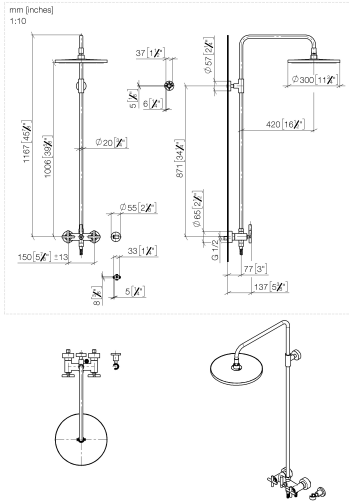

26 623 892

- saillie douche fixe 420 mm
- douche de tête : jet pluie
- Ø de pomme de douche arrosoir 300 mm
- pomme de douche arrosoir avec système anti-calcaire
- débit maxi. de la pomme de douche arrosoir 14 l/min
- Fonction à partir de: 10 l/min
- inverseur rotatif barre de douche/douchette à main
- hauteur de robinetterie jusqu'à la pomme de douche arrosoir 1007 mm
- hauteur de robinetterie jusqu'au bord supérieur de l'arc 1167 mm
- rosace pour support de douche Ø 55 mm
- rosace pour fixation murale Ø 57 mm
- rosace pour mélangeur de douche Ø 65 mm
- calibre de percement 150 mm ± 13 mm
- flexible métallique (longueur 1500 mm)
- raccord 1/2"
- diamètre de tube 20 mm
- avec fonction anti-gouttes

26 623 892

Diagramme de débit

Codes & Standards

DIN 4109

EN 1717

ISO 3822

Ü-Zeichen

TARA Colonne de douche sans douchette 300 mm - Dark Platinum brossé

TARA

26 623 892

Certificats

Belgaqua_24-004-2 LGA_38

26 623 892

Version du produit de 4/1/2024

Les pièces pour les autres finitions peuvent être trouvées ici : Chrome

TARA Colonne de douche sans douchette 300 mm - Dark Platinum brossé

TARA

26 623 892

Liste des pièces de rechange

Version du produit de 4/1/2024

N°	Article Numéro	Désignation	Fréquence de montage	Délai de livraison
	04 12 05 091 00-99	douche	11	30