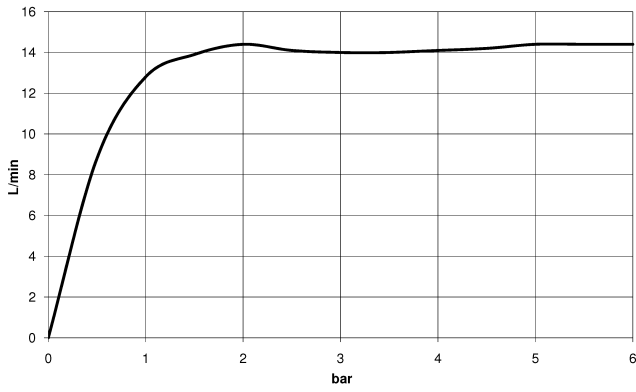

Diagramme de débit

Codes & Standards

DIN 4109

EN 1717

ISO 3822

Ü-Zeichen