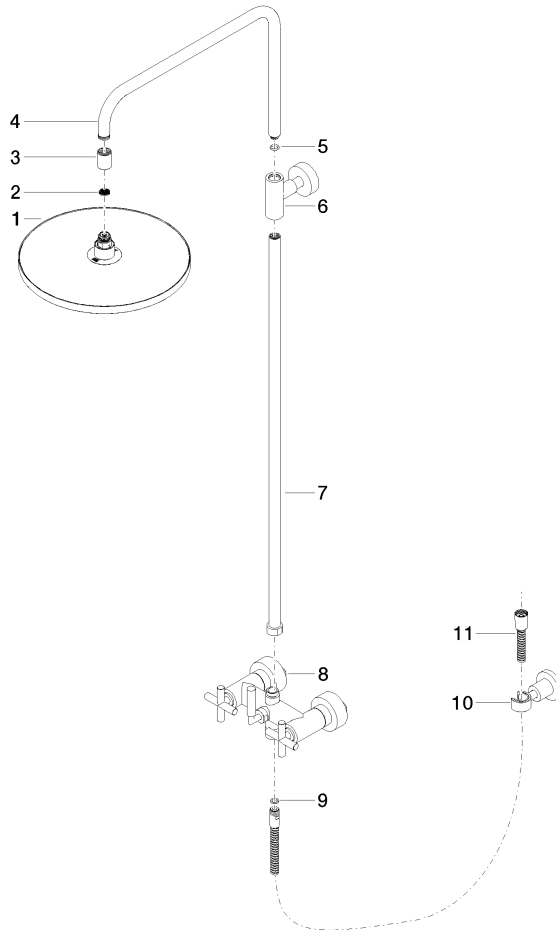

26 623 892

- saillie douche fixe 420 mm
- douche de tête : jet pluie
- Ø de pomme de douche arrosoir 300 mm
- pomme de douche arrosoir avec système anti-calcaire
- débit maxi. de la pomme de douche arrosoir 14 l/min
- Fonction à partir de: 10 l/min
- inverseur rotatif barre de douche/douchette à main
- hauteur de robinetterie jusqu'à la pomme de douche arrosoir 1007 mm
- hauteur de robinetterie jusqu'au bord supérieur de l'arc 1167 mm
- rosace pour support de douche Ø 55 mm
- rosace pour fixation murale Ø 57 mm
- rosace pour mélangeur de douche Ø 65 mm
- calibre de percement 150 mm ± 13 mm
- flexible métallique (longueur 1500 mm)
- raccord 1/2"
- diamètre de tube 20 mm
- avec fonction anti-gouttes

TARA

26 623 892

Certificats

Belgaqua_24-004-2 LGA_38

26 623 892

Version du produit de 4/1/2024

Les pièces pour les autres finitions peuvent être trouvées ici : Chrome

TARA Colonne de douche sans douchette 300 mm - Dark Platinum brossé

TARA

26 623 892

Liste des pièces de rechange

Version du produit de 4/1/2024

N°	Article Numéro	Désignation	Fréquence de montage	Délai de livraison
	04 12 05 091 00-99	douche	11	30