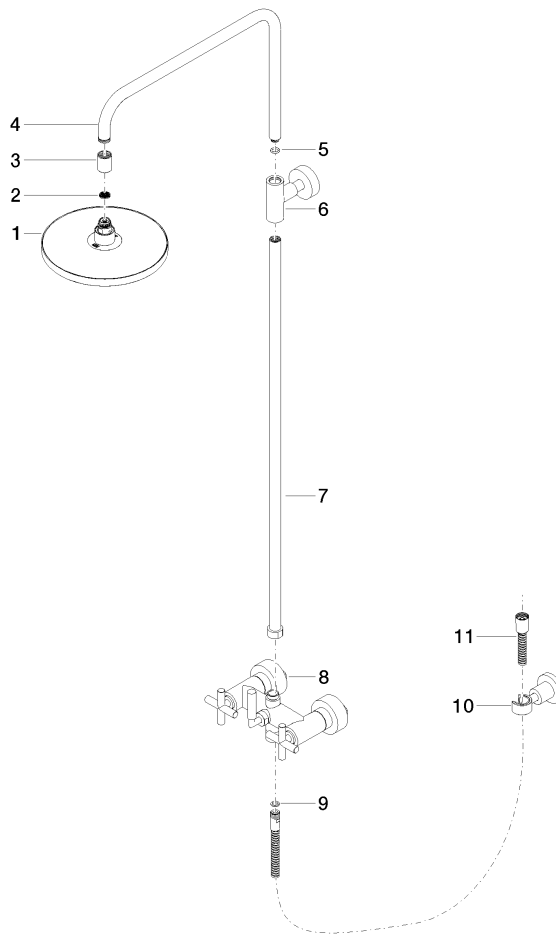

26 633 892

- saillie douche fixe 420 mm
- douche de tête : jet pluie
- Ø de pomme de douche arrosoir 220 mm
- pomme de douche arrosoir avec système anti-calcaire
- débit maxi. de la pomme de douche arrosoir 7 l/min
- inverseur rotatif barre de douche/douchette à main
- hauteur de robinetterie jusqu'à la pomme de douche arrosoir 1007 mm
- hauteur de robinetterie jusqu'au bord supérieur de l'arc 1167 mm
- rosace pour support de douche Ø 55 mm
- rosace pour fixation murale Ø 57 mm
- rosace pour mélangeur de douche Ø 65 mm
- calibre de perçement 150 mm ± 13 mm
- flexible métallique (longueur 1500 mm)
- raccord 1/2"
- diamètre de tube 20 mm
- avec fonction anti-gouttes
- Ce produit contribue au respect des exigences des systèmes d'évaluation des bâtiments écologiques, par exemple LEED®, BREEAM®, DGNB

## Accessoires requis

	<b>ARTICLES GÉNÉRIQUES</b>	28 029 979-00
	<b>Douchette à main - Chrome</b>	0010

### Diagramme de débit

### Liste des pièces de rechange

N°	Article Numéro	Désignation	Fréquence de montage	Délai de livraison
1	90 12 05 092 20-00	douche	1	10
2	09 23 01 039 90	tamis	1	2
3	09 24 03 177 20-00	adaptateur	1	10
4	04 28 22 101 20-00	bec déverseur	1	10
5	90 14 10 011 00 90	joint	1	2
6	90 17 11 037 00-00	patte de fixation	1	10
7	90 28 22 096 00-00	tuyau	1	10
8	04 17 10 020 01-00	robinetterie	1	10
9	90 14 20 026 00 90	joint	1	2
10	28 050 892-00	TARA Support de douchette - Chrome	1	10
11	28 304 970-00	Flexible métallique de douche 1/2" x 3/8" x 1500 mm - Chrome	1	2