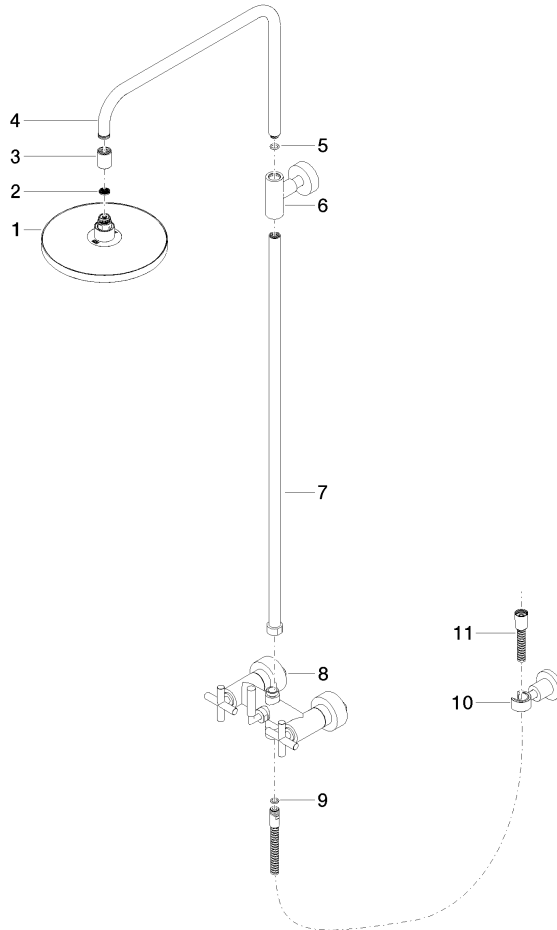

26 633 892

Les pièces pour les autres finitions peuvent être trouvées ici : [Chrome](#)