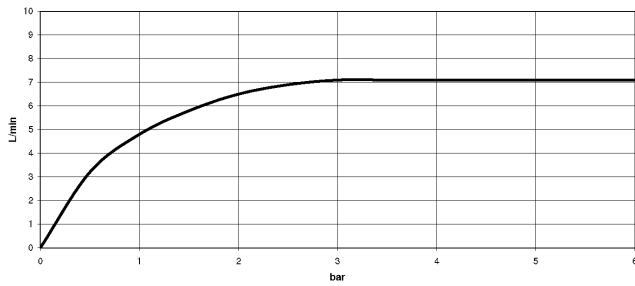

Diagramme de débit

Codes & Standards

DIN 4109

ISO 3822

Scottish Water
Byelaws

UK Water Supply
Regulations

Ü-Zeichen