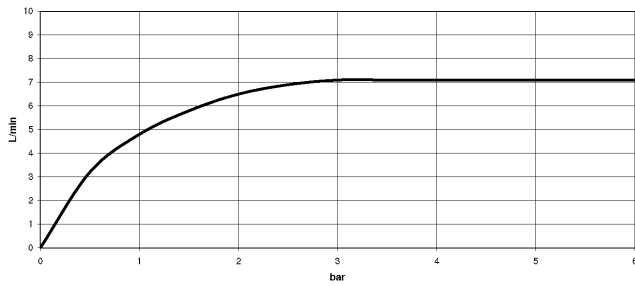

TARA Colonne de douche sans douchette FlowReduce 220 mm - Laiton brossé
(Or 23cts)

TARA

26 633 892

Diagramme de débit

Codes & Standards

DIN 4109

EN 1717

ISO 3822