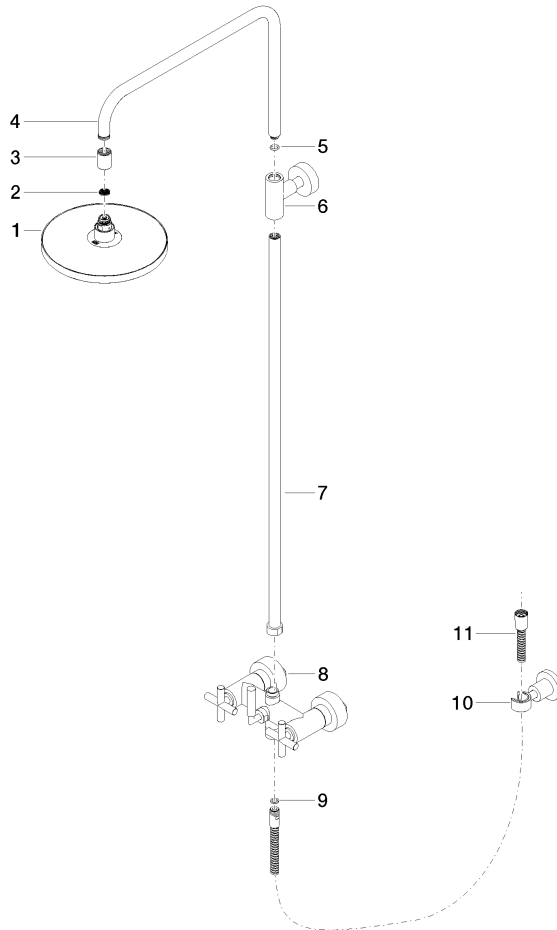

TARA Colonne de douche sans douchette FlowReduce 220 mm - Laiton brossé (Or 23cts)

TARA

26 633 892

- saillie douche fixe 420 mm
 - douche de tête : jet pluie
 - Ø de pomme de douche arrosoir 220 mm
 - pomme de douche arrosoir avec système anti-calcaire
 - débit maxi. de la pomme de douche arrosoir 7 l/min
 - inverseur rotatif barre de douche/douchette à main
 - hauteur de robinetterie jusqu'à la pomme de douche arrosoir 1007 mm
 - hauteur de robinetterie jusqu'au bord supérieur de l'arc 1167 mm
 - rosace pour support de douche Ø 55 mm
 - rosace pour fixation murale Ø 57 mm
 - rosace pour mélangeur de douche Ø 65 mm
 - calibre de perçement 150 mm ± 13 mm
 - flexible métallique (longueur 1500 mm)
 - raccord 1/2"
 - diamètre de tube 20 mm
 - avec fonction anti-gouttes
 - Ce produit contribue au respect des exigences des systèmes d'évaluation des bâtiments écologiques, par exemple LEED®, BREEAM®, DGNB
- Cet article ne comprend pas de douchette à main !
- Avec sécurité anti-retour.

Scottish Water
Byelaws

UK Water Supply
Regulations

Ü-Zeichen

TARA Colonne de douche sans douchette FlowReduce 220 mm - Laiton brossé
(Or 23cts)

TARA

26 633 892

Certificats

Belgaqua_21-023-2 LGA_38

WRAS_2204

26 633 892

Version du produit de 4/1/2024

Les pièces pour les
autres finitions
peuvent être
trouvées ici : Chrome

TARA Colonne de douche sans douchette FlowReduce 220 mm - Laiton brossé
(Or 23cts)

TARA

26 633 892

Liste des pièces de rechange

Version du produit de 4/1/2024

N°	Article Numéro	Désignation	Fréquence de montage	Délai de livraison
	90 12 05 092 20-28	douche	11	20