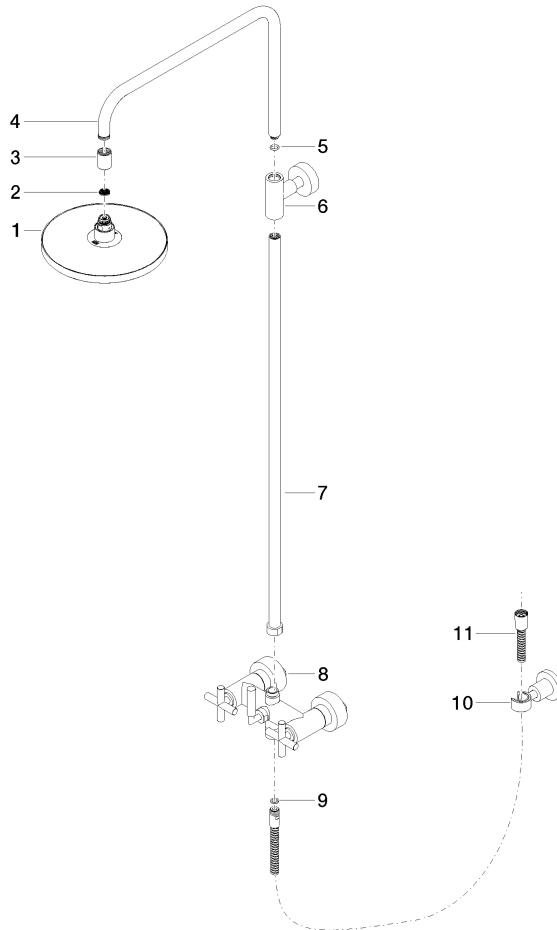

TARA Colonne de douche sans douchette FlowReduce 220 mm - Champagne brossé (Or 22cts)

TARA

26 633 892

- saillie douche fixe 420 mm
- douche de tête : jet pluie
- Ø de pomme de douche arrosoir 220 mm
- pomme de douche arrosoir avec système anti-calcaire
- débit maxi. de la pomme de douche arrosoir 7 l/min
- inverseur rotatif barre de douche/douchette à main
- hauteur de robinetterie jusqu'à la pomme de douche arrosoir 1007 mm
- hauteur de robinetterie jusqu'au bord supérieur de l'arc 1167 mm
- rosace pour support de douche Ø 55 mm
- rosace pour fixation murale Ø 57 mm
- rosace pour mélangeur de douche Ø 65 mm
- calibre de perçement 150 mm ± 13 mm
- flexible métallique (longueur 1500 mm)
- raccord 1/2"
- diamètre de tube 20 mm
- avec fonction anti-gouttes
- Ce produit contribue au respect des exigences des systèmes d'évaluation des bâtiments écologiques, par exemple LEED®, BREEAM®, DGNB

TARA Colonne de douche sans douchette FlowReduce 220 mm - Champagne
brossé (Or 22cts)

TARA

26 633 892

Diagramme de débit

Codes & Standards

DIN 4109

ISO 3822

Scottish Water
Byelaws

UK Water Supply
Regulations

Ü-Zeichen

TARA Colonne de douche sans douchette FlowReduce 220 mm - Champagne
brossé (Or 22cts)

TARA

26 633 892

Certificats

LGA_38

WRAS_2204

26 633 892

Version du produit de 4/1/2024

Les pièces pour les
autres finitions
peuvent être
trouvées ici : Chrome

TARA Colonne de douche sans douchette FlowReduce 220 mm - Champagne
brossé (Or 22cts)

TARA