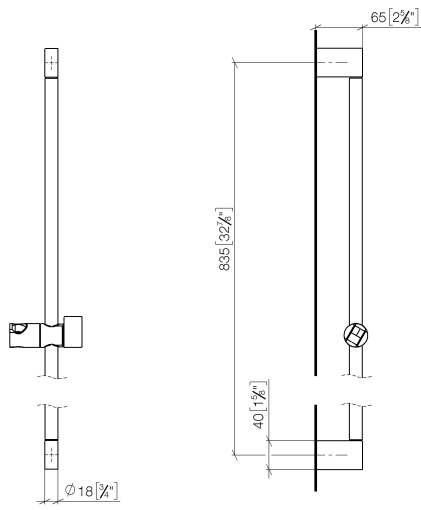

26 705 670

- saillie 73 mm
- entraxe 835 mm

	Platine brossé	26 705 670-06
	Chrome	26 705 670-00
	Dark Chrome	26 705 670-19
	Or clair brossé	26 705 670-27
	Noir mat	26 705 670-33

26 705 670

mm [inches]

26 705 670

Les pièces pour les
autres finitions
peuvent être
trouvées ici : Chrome

Liste des pièces de rechange

N°	Article Numéro	Désignation	Fréquence de montage	Délai de livraison
1	05 17 20 726 02 90	set de fixation	2	2
2	08 17 20 726 90	patte de fixation	2	2
3	09 31 11 049 90	tige	2	2
5	04 31 11 113 00 90	tige	2	2
6	90 28 22 597 00-06	patte de fixation	1	10