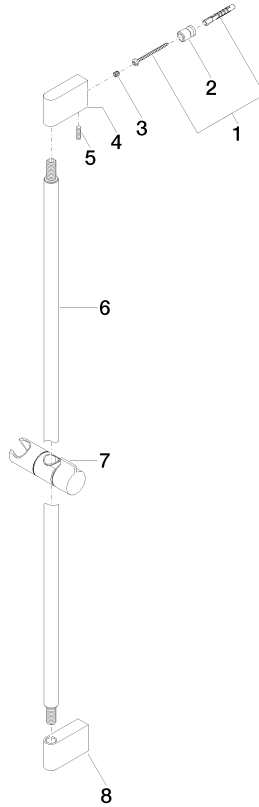

26 705 670

- saillie 73 mm
- entraxe 835 mm

	Platine brossé	26 705 670-06
	Chrome	26 705 670-00
	Dark Chrome	26 705 670-19
	Or clair brossé	26 705 670-27
	Noir mat	26 705 670-33

26 705 670

mm [inches]

26 705 670

Les pièces pour les
autres finitions
peuvent être
trouvées ici : Chrome

Liste des pièces de rechange

N°	Article Numéro	Désignation	Fréquence de montage	Délai de livraison
1	05 17 20 726 02 90	set de fixation	2	2
2	08 17 20 726 90	patte de fixation	2	2
3	09 31 11 049 90	tige	2	2
5	04 31 11 113 00 90	tige	2	2
6	90 28 22 597 00-06	patte de fixation	1	10