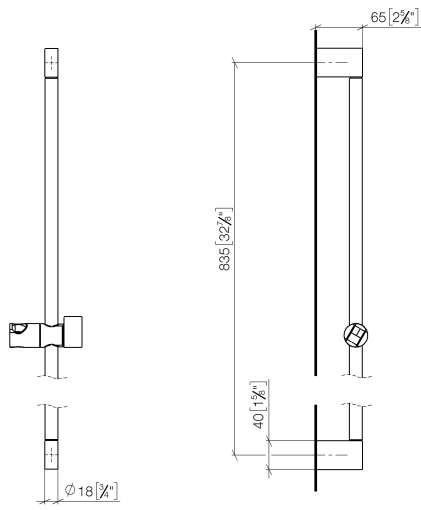

26 705 670

- saillie 73 mm
- entraxe 835 mm

	Dark Chrome	26 705 670-19
	Chrome	26 705 670-00
	Platine brossé	26 705 670-06
	Or clair brossé	26 705 670-27
	Noir mat	26 705 670-33

26 705 670

mm [inches]

26 705 670