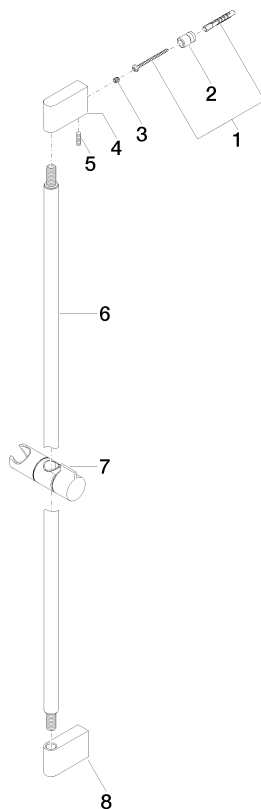

26 705 670

- saillie 73 mm
- entraxe 835 mm

	Noir mat	26 705 670-33
	Chrome	26 705 670-00
	Platine brossé	26 705 670-06
	Dark Chrome	26 705 670-19
	Or clair brossé	26 705 670-27

26 705 670

mm [inches]

26 705 670

### Liste des pièces de rechange

N°	Article Numéro	Désignation	Fréquence de montage	Délai de livraison
1	05 17 20 726 02 90	set de fixation	2	2
2	08 17 20 726 90	patte de fixation	2	2
3	09 31 11 049 90	tige	2	2
5	04 31 11 113 00 90	tige	2	2
6	90 28 22 597 00-33	patte de fixation	1	30