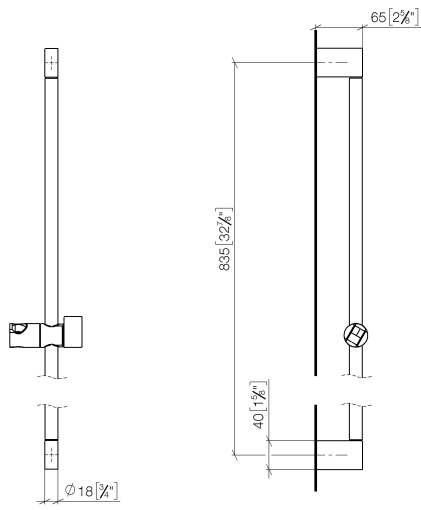

26 705 670

- saillie 73 mm
- entraxe 835 mm

	Noir mat	26 705 670-33
	Chrome	26 705 670-00
	Platine brossé	26 705 670-06
	Dark Chrome	26 705 670-19
	Or clair brossé	26 705 670-27

26 705 670

mm [inches]

26 705 670

### Liste des pièces de rechange

N°	Article Numéro	Désignation	Fréquence de montage	Délai de livraison
1	05 17 20 726 02 90	set de fixation	2	2
2	08 17 20 726 90	patte de fixation	2	2
3	09 31 11 049 90	tige	2	2
5	04 31 11 113 00 90	tige	2	2
6	90 28 22 597 00-33	patte de fixation	1	30