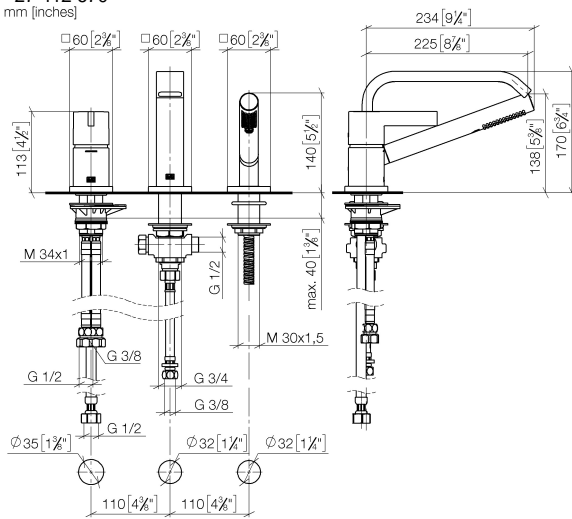

IMO Mitigeur monocommande de bain à 3 trous pour montage sur gorge ou hors baignoire - Dark Chrome

IMO

27 412 670

- saillie 224 mm
- bec déverseur : jet cascade
- débit d'eau maxi. 19,2 l/min avec une pression d'écoulement de 3 bars
- Douchette à main : COMPACT RAIN, débit max. 6,8 l/min (à 3 bar)
- garniture de douche avec système anticalcaire pour douche ou baignoire
- inverseur automatique bain/douche
- hauteur de robinetterie 110 mm
- hauteur jusqu'au mousseur 138 mm
- diamètre de percement du bec 32 mm
- diamètre de percement mitigeur monocommande 35 mm
- diamètre de percement garniture de douche 32 mm
- rosace pour mitigeur 60 x 60 mm
- rosace pour sortie 60 x 60 mm
- rosace pour garniture de douche 60 x 60 mm
- flexible de douche métallique 2250 mm avec protection anti-torsion intégrée

Système de montage Perfecto - 12 614 970 90

Accessoires recommandés

Cache-vis pour Perfecto - Dark Chrome 12 801 970-19
• 1 paire

IMO Mitigeur monocommande de bain à 3 trous pour montage sur gorge ou hors baignoire - Dark Chrome

IMO

27 412 670
mm [inches]

Diagramme de débit

Certificats

Belgaqua_24-008-
27_4.

IMO Mitigeur monocommande de bain à 3 trous pour montage sur gorge ou hors baignoire - Dark Chrome

IMO

27 412 670