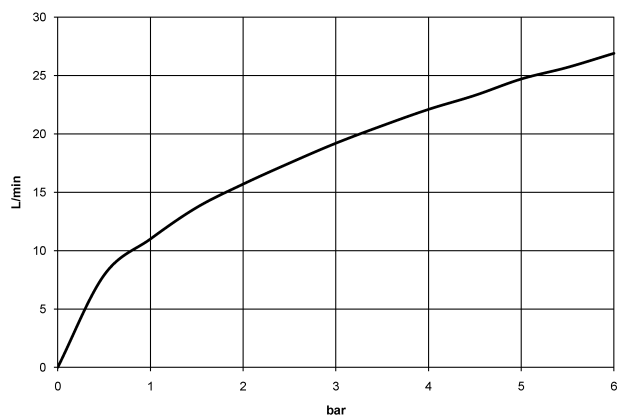

IMO Mitigeur monocommande de bain à 3 trous pour montage sur gorge ou hors baignoire - Dark Chrome

IMO

27 412 670

- saillie 224 mm
- bec déverseur : jet cascade
- débit d'eau maxi. 19,2 l/min avec une pression d'écoulement de 3 bars
- Douchette à main : COMPACT RAIN, débit max. 6,8 l/min (à 3 bar)
- garniture de douche avec système anticalcaire pour douche ou baignoire
- inverseur automatique bain/douche
- hauteur de robinetterie 110 mm
- hauteur jusqu'au mousseur 138 mm
- diamètre de percement du bec 32 mm
- diamètre de percement mitigeur monocommande 35 mm
- diamètre de percement garniture de douche 32 mm
- rosace pour mitigeur 60 x 60 mm
- rosace pour sortie 60 x 60 mm
- rosace pour garniture de douche 60 x 60 mm
- flexible de douche métallique 2250 mm avec protection anti-torsion intégrée

IMO

27 412 670
mm [inches]

Diagramme de débit

Certificats

Belgaqua_24-008-
27_4.

IMO Mitigeur monocommande de bain à 3 trous pour montage sur gorge ou hors baignoire - Dark Chrome

IMO

27 412 670