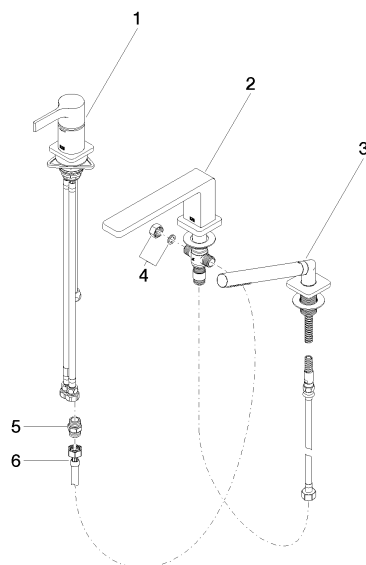

LULU Mitigeur monocommande de bain à 3 trous pour montage sur gorge ou hors baignoire - Platine brossé

LULU

27 412 710

- bec déverseur : jet circulaire enrichi en air
- débit d'eau maxi. 26,4 l/min avec une pression d'écoulement de 3 bars
- Douchette à main : COMPACT RAIN, débit max. 6,8 l/min (à 3 bar)
- garniture de douche avec système anticalcaire pour douche ou baignoire
- inverseur automatique bain/douche
- hauteur de robinetterie 110 mm
- hauteur jusqu'au mousseur 84 mm
- saillie 215 mm
- diamètre de percement du bec 32 mm
- diamètre de percement mitigeur monocommande 35 mm
- diamètre de percement garniture de douche 32 mm
- rosace pour sortie 63 x 63 mm
- rosace pour garniture de douche 63 x 63 mm
- rosace pour mitigeur monocommande 52 x 52 mm
- flexible de douche métallique 1750 mm avec protection anti-torsion intégrée

Avec sécurité anti-retour.

	Platine brossé	27 412 710-06
	Chrome	27 412 710-00

Accessoires recommandés

Système de montage Perfecto - 12 614 970 90

Accessoires recommandés

Cache-vis pour Perfecto - Platine brossé 12 801 970-06
• 1 paire

Diagramme de débit

Certificats

Belgaqua_19_80_27. IAPMO_4976 (2). LGA_29731.

Belgaqua_24-008-27_4.

27 412 710

Liste des pièces de rechange

N°	Article Numéro	Désignation	Fréquence de montage	Délai de livraison
1	29 300 710-06	LULU Mitigeur monocommande bain/douche pour montage sur gorge ou hors baignoire - Platine brossé	1	-
La pièce de rechange ne peut plus être commandée, veuillez commander l'article de remplacement				
2	13 512 710-06	bec déverseur	1	60
3	27 702 710-06	LULU Garniture de douche pour montage sur gorge ou hors baignoire - Platine brossé	1	-
La pièce de rechange ne peut plus être commandée, veuillez commander l'article de remplacement				
4	04 21 02 006 00 92	capuchon	1	2
5	90 24 03 168 00 90	raccord à vis	1	2
6	12 502 970 90	Flexible de pression 1/2" x 1/2" x 400 mm -	1	2