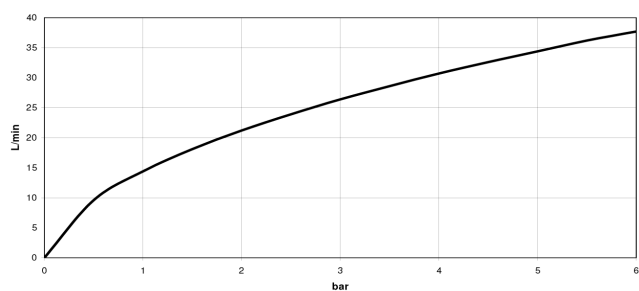

Diagramme de débit

Certificats

Belgaqua_19_80_27. IAPMO_4976 (2). LGA_29731.

Belgaqua_24-008-27_4.