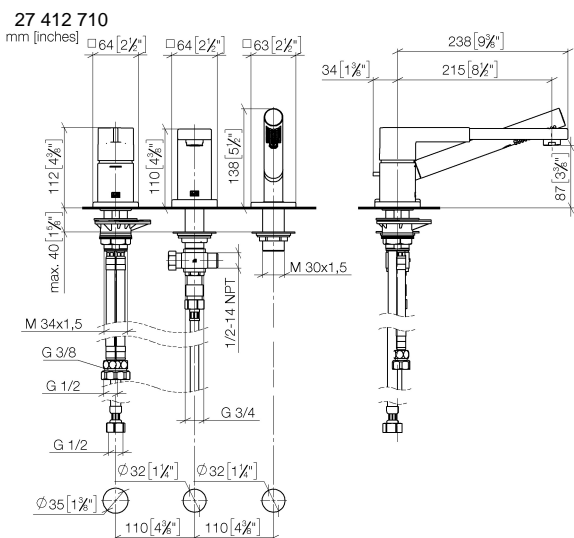

LULU Mitigeur monocommande de bain à 3 trous pour montage sur gorge ou hors baignoire - Platine brossé

LULU

27 412 710

- bec déverseur : jet circulaire enrichi en air
- débit d'eau maxi. 26,4 l/min avec une pression d'écoulement de 3 bars
- Douchette à main : COMPACT RAIN, débit max. 6,8 l/min (à 3 bar)
- garniture de douche avec système anticalcaire pour douche ou baignoire
- inverseur automatique bain/douche
- hauteur de robinetterie 110 mm
- hauteur jusqu'au mousseur 84 mm
- saillie 215 mm
- diamètre de percement du bec 32 mm
- diamètre de percement mitigeur monocommande 35 mm
- diamètre de percement garniture de douche 32 mm
- rosace pour sortie 63 x 63 mm
- rosace pour garniture de douche 63 x 63 mm
- rosace pour mitigeur monocommande 52 x 52 mm
- flexible de douche métallique 1750 mm avec protection anti-torsion intégrée

Avec sécurité anti-retour.

	Platine brossé	27 412 710-06
	Chrome	27 412 710-00

Accessoires recommandés

Système de montage Perfecto - 12 614 970 90

Accessoires recommandés

Cache-vis pour Perfecto - Platine brossé 12 801 970-06
• 1 paire

Diagramme de débit

Certificats

Belgaqua_19_80_27. IAPMO_4976 (2). LGA_29731.

Belgaqua_24-008-27_4.

27 412 710

Liste des pièces de rechange

N°	Article Numéro	Désignation	Fréquence de montage	Délai de livraison
1	29 300 710-06	LULU Mitigeur monocommande bain/douche pour montage sur gorge ou hors baignoire - Platine brossé	1	-
La pièce de rechange ne peut plus être commandée, veuillez commander l'article de remplacement				
2	13 512 710-06	bec déverseur	1	60
3	27 702 710-06	LULU Garniture de douche pour montage sur gorge ou hors baignoire - Platine brossé	1	-
La pièce de rechange ne peut plus être commandée, veuillez commander l'article de remplacement				
4	04 21 02 006 00 92	capuchon	1	2
5	90 24 03 168 00 90	raccord à vis	1	2
6	12 502 970 90	Flexible de pression 1/2" x 1/2" x 400 mm -	1	2