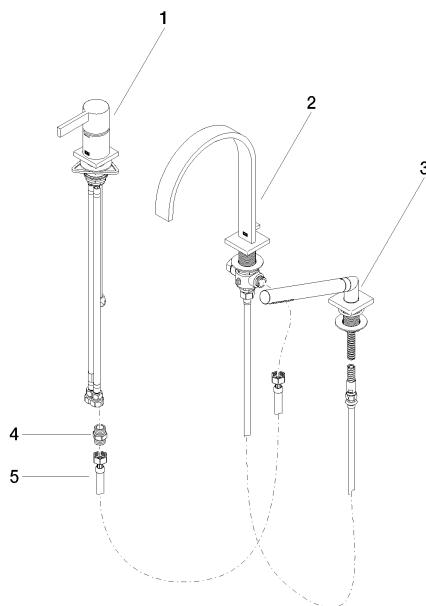

# MEM Mitigeur monocommande de bain à 3 trous pour montage sur gorge ou hors baignoire - Platine brossé

MEM

27 412 782

- saillie 220 mm
- bec déverseur : jet normal rectangulaire
- débit d'eau maxi. 20,4 l/min avec une pression d'écoulement de 3 bars
- Douchette à main : COMPACT RAIN, débit max. 6,8 l/min (à 3 bar)
- garniture de douche avec système anticalcaire pour douche ou baignoire
- inverseur automatique bain/douche
- hauteur de robinetterie 300 mm
- hauteur jusqu'au mousseur 170 mm
- diamètre de percement du bec 32 mm
- diamètre de percement mitigeur monocommande 35 mm
- diamètre de percement garniture de douche 32 mm
- rosace pour mitigeur 60 x 60 mm
- rosace pour sortie 60 x 60 mm
- rosace pour garniture de douche 60 x 60 mm
- flexible de douche métallique 2250 mm avec protection anti-torsion intégrée

## Accessoires recommandés

**Cache-vis pour Perfecto - Platine brossé** 12 801 970-06  
• 1 paire

**MEM Mitigeur monocommande de bain à 3 trous pour montage sur gorge ou hors baignoire - Platine brossé**

MEM

27 412 782  
mm [inches]

**Diagramme de débit**

**Certificats**

Belgaqua\_19\_80\_27. IAPMO\_4976 (2). LGA\_29730.

Belgaqua\_24-008-27\_4.

27 412 782

### Liste des pièces de rechange

N°	Article Numéro	Désignation	Fréquence de montage	Délai de livraison
1	29 300 670-06	Mitigeur monocommande bain/douche pour montage sur gorge ou hors baignoire - Platine brossé	1	10
2	13 512 782-06	bec déverseur	1	60
3	27 702 980-06	Garniture de douche pour montage sur gorge ou hors baignoire - Platine brossé	1	10
4	90 24 03 168 00 90	raccord à vis	1	2
5	12 502 970 90	Flexible de pression 1/2" x 1/2" x 400 mm -	1	2