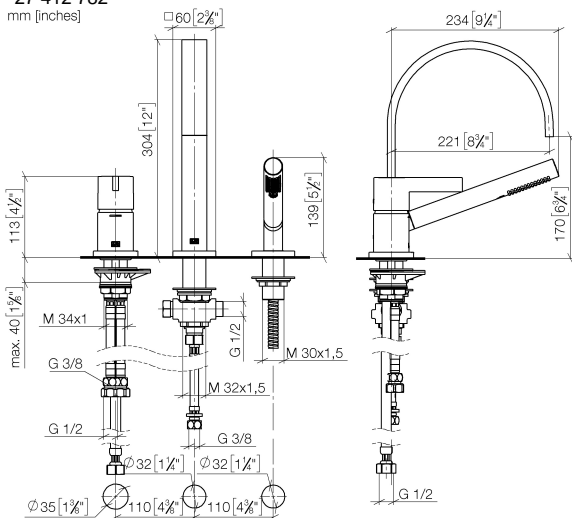

# MEM Mitigeur monocommande de bain à 3 trous pour montage sur gorge ou hors baignoire - Platine brossé

MEM

27 412 782

- saillie 220 mm
- bec déverseur : jet normal rectangulaire
- débit d'eau maxi. 20,4 l/min avec une pression d'écoulement de 3 bars
- Douchette à main : COMPACT RAIN, débit max. 6,8 l/min (à 3 bar)
- garniture de douche avec système anticalcaire pour douche ou baignoire
- inverseur automatique bain/douche
- hauteur de robinetterie 300 mm
- hauteur jusqu'au mousseur 170 mm
- diamètre de percement du bec 32 mm
- diamètre de percement mitigeur monocommande 35 mm
- diamètre de percement garniture de douche 32 mm
- rosace pour mitigeur 60 x 60 mm
- rosace pour sortie 60 x 60 mm
- rosace pour garniture de douche 60 x 60 mm
- flexible de douche métallique 2250 mm avec protection anti-torsion intégrée

## Accessoires recommandés

**Cache-vis pour Perfecto - Platine brossé** 12 801 970-06  
• 1 paire

**MEM Mitigeur monocommande de bain à 3 trous pour montage sur gorge ou hors baignoire - Platine brossé**

MEM

27 412 782  
mm [inches]

**Diagramme de débit**

**Certificats**

Belgaqua\_19\_80\_27. IAPMO\_4976 (2). LGA\_29730.

Belgaqua\_24-008-27\_4.

27 412 782

### Liste des pièces de rechange

N°	Article Numéro	Désignation	Fréquence de montage	Délai de livraison
1	29 300 670-06	Mitigeur monocommande bain/douche pour montage sur gorge ou hors baignoire - Platine brossé	1	10
2	13 512 782-06	bec déverseur	1	60
3	27 702 980-06	Garniture de douche pour montage sur gorge ou hors baignoire - Platine brossé	1	10
4	90 24 03 168 00 90	raccord à vis	1	2
5	12 502 970 90	Flexible de pression 1/2" x 1/2" x 400 mm -	1	2