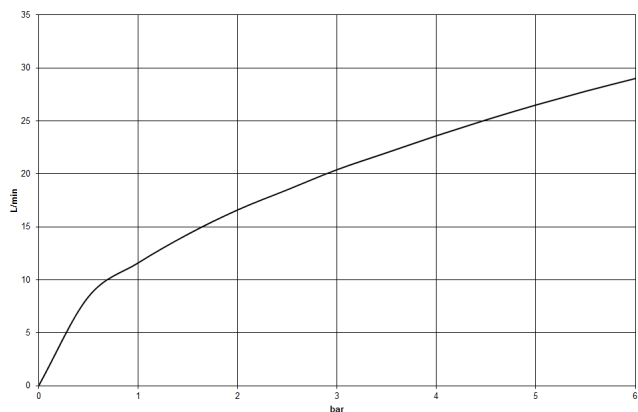

MEM

27 412 782  
mm [inches]

**Diagramme de débit**

**Certificats**

IAPMO\_4976 (6). Belgaqua\_24-008-27\_4.

27 412 782