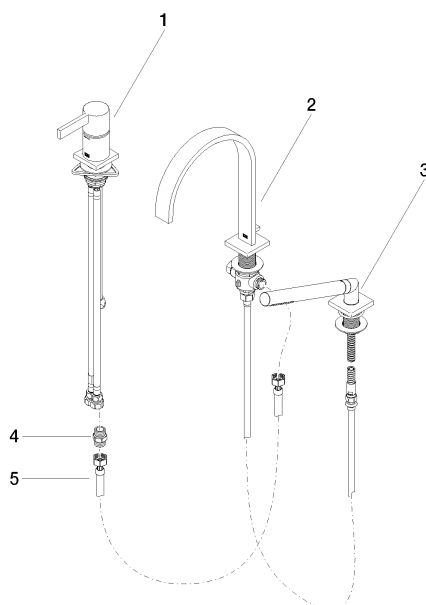

**MEM Mitigeur monocommande de bain à 3 trous pour montage sur gorge ou hors baignoire - Champagne (Or 22cts)**

MEM

27 412 782

- saillie 220 mm
- bec déverseur : jet normal rectangulaire
- débit d'eau maxi. 20,4 l/min avec une pression d'écoulement de 3 bars
- Douchette à main : COMPACT RAIN, débit max. 6,8 l/min (à 3 bar)
- garniture de douche avec système anticalcaire pour douche ou baignoire
- inverseur automatique bain/douche
- hauteur de robinetterie 300 mm
- hauteur jusqu'au mousseur 170 mm
- diamètre de percement du bec 32 mm
- diamètre de percement mitigeur monocommande 35 mm
- diamètre de percement garniture de douche 32 mm
- rosace pour mitigeur 60 x 60 mm
- rosace pour sortie 60 x 60 mm
- rosace pour garniture de douche 60 x 60 mm
- flexible de douche métallique 2250 mm avec protection anti-torsion intégrée

MEM

27 412 782  
mm [inches]

**Diagramme de débit**

**Certificats**

IAPMO\_4976 (6). Belgaqua\_24-008-27\_4.

27 412 782

### Liste des pièces de rechange

| N°   | Article Numéro     | Désignation   | Fréquence de montage | Délai de livraison |
|--|--------------------|---|----------------------|--------------------|
| 1  | 29 300 670-47      | Mitigeur monocommande bain/douche pour montage sur gorge ou hors baignoire - Champagne (Or 22cts) | 1                    | 30                 |
| 2  | 13 512 782-47      | bec déverseur   | 1                    | -                  |
| La pièce de rechange ne peut plus être commandée, veuillez commander l'article de remplacement |                    |   |                      |                    |
| 3  | 27 702 980-47      | Garniture de douche pour montage sur gorge ou hors baignoire - Champagne (Or 22cts)               | 1                    | 30                 |
| 4  | 90 24 03 168 00 90 | raccord à vis   | 1                    | 2                  |
| 5  | 12 502 970 90      | Flexible de pression 1/2" x 1/2" x 400 mm -   | 1                    | 2                  |