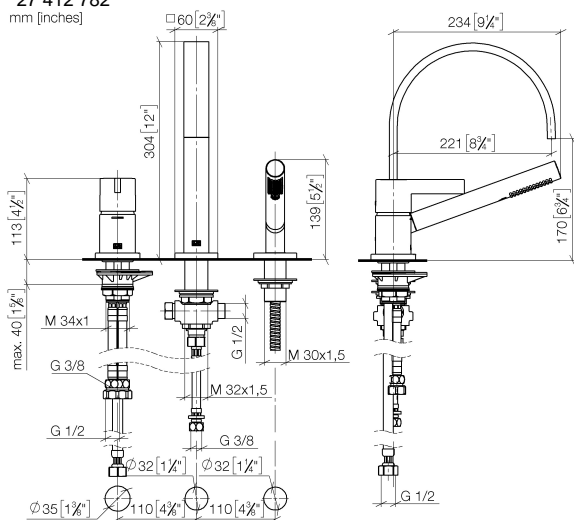

**MEM Mitigeur monocommande de bain à 3 trous pour montage sur gorge ou hors baignoire - Champagne (Or 22cts)**

MEM

27 412 782

- saillie 220 mm
- bec déverseur : jet normal rectangulaire
- débit d'eau maxi. 20,4 l/min avec une pression d'écoulement de 3 bars
- Douchette à main : COMPACT RAIN, débit max. 6,8 l/min (à 3 bar)
- garniture de douche avec système anticalcaire pour douche ou baignoire
- inverseur automatique bain/douche
- hauteur de robinetterie 300 mm
- hauteur jusqu'au mousseur 170 mm
- diamètre de percement du bec 32 mm
- diamètre de percement mitigeur monocommande 35 mm
- diamètre de percement garniture de douche 32 mm
- rosace pour mitigeur 60 x 60 mm
- rosace pour sortie 60 x 60 mm
- rosace pour garniture de douche 60 x 60 mm
- flexible de douche métallique 2250 mm avec protection anti-torsion intégrée

**Accessoires recommandés**

**Système de montage Perfecto - 12 614 970 90**

**Accessoires recommandés**

**Cache-vis pour Perfecto - Champagne (Or 22cts) 12 801 970-47**  
• 1 paire

**MEM Mitigeur monocommande de bain à 3 trous pour montage sur gorge ou hors baignoire - Champagne (Or 22cts)**

MEM

27 412 782  
mm [inches]

**Diagramme de débit**

**Certificats**

IAPMO\_4976 (6). Belgaqua\_24-008-27\_4.

27 412 782