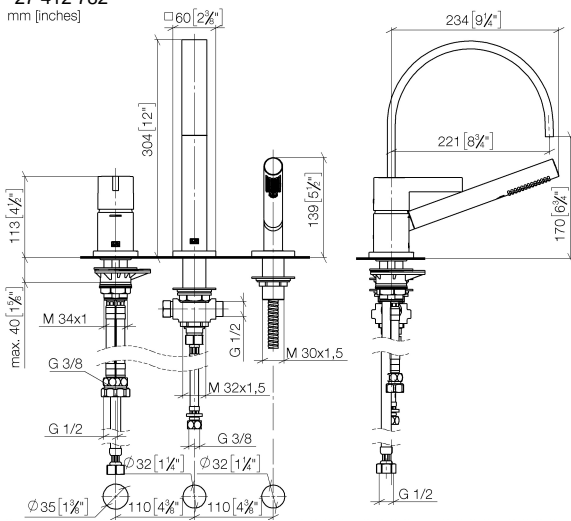

MEM Mitigeur monocommande de bain à 3 trous pour montage sur gorge ou hors baignoire - Dark Platinum brossé

MEM

27 412 782

- saillie 220 mm
- bec déverseur : jet normal rectangulaire
- débit d'eau maxi. 20,4 l/min avec une pression d'écoulement de 3 bars
- Douchette à main : COMPACT RAIN, débit max. 6,8 l/min (à 3 bar)
- garniture de douche avec système anticalcaire pour douche ou baignoire
- inverseur automatique bain/douche
- hauteur de robinetterie 300 mm
- hauteur jusqu'au mousseur 170 mm
- diamètre de percement du bec 32 mm
- diamètre de percement mitigeur monocommande 35 mm
- diamètre de percement garniture de douche 32 mm
- rosace pour mitigeur 60 x 60 mm
- rosace pour sortie 60 x 60 mm
- rosace pour garniture de douche 60 x 60 mm
- flexible de douche métallique 2250 mm avec protection anti-torsion intégrée

27 412 782
mm [inches]

Diagramme de débit

Certificats

Belgaqua_19_80_27. LGA_29730.

IAPMO_4976 (4).

Belgaqua_24-008-27_4.

27 412 782

Liste des pièces de rechange

N°	Article Numéro	Désignation	Fréquence de montage	Délai de livraison
1	29 300 670-99	Mitigeur monocommande bain/douche pour montage sur gorge ou hors baignoire - Dark Platinum brossé	1	30
2	13 512 782-99	bec déverseur	1	60
3	27 702 980-99	Garniture de douche pour montage sur gorge ou hors baignoire - Dark Platinum brossé	1	30
4	90 24 03 168 00 90	raccord à vis	1	2
5	12 502 970 90	Flexible de pression 1/2" x 1/2" x 400 mm -	1	2