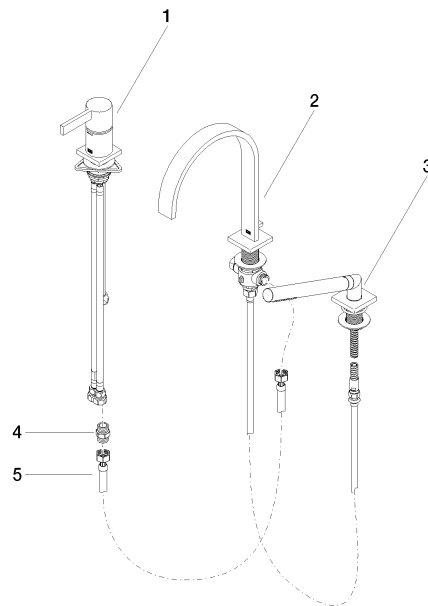

MEM Mitigeur monocommande de bain à 3 trous pour montage sur gorge ou hors baignoire - Dark Platinum brossé

MEM

27 412 782

- saillie 220 mm
- bec déverseur : jet normal rectangulaire
- débit d'eau maxi. 20,4 l/min avec une pression d'écoulement de 3 bars
- Douchette à main : COMPACT RAIN, débit max. 6,8 l/min (à 3 bar)
- garniture de douche avec système anticalcaire pour douche ou baignoire
- inverseur automatique bain/douche
- hauteur de robinetterie 300 mm
- hauteur jusqu'au mousseur 170 mm
- diamètre de percement du bec 32 mm
- diamètre de percement mitigeur monocommande 35 mm
- diamètre de percement garniture de douche 32 mm
- rosace pour mitigeur 60 x 60 mm
- rosace pour sortie 60 x 60 mm
- rosace pour garniture de douche 60 x 60 mm
- flexible de douche métallique 2250 mm avec protection anti-torsion intégrée

Accessoires recommandés

Cache-vis pour Perfecto - Dark Platinum brossé 12 801 970-99
•1 paire

MEM Mitigeur monocommande de bain à 3 trous pour montage sur gorge ou hors baignoire - Dark Platinum brossé

MEM

27 412 782
mm [inches]

Diagramme de débit

Certificats

Belgaqua_19_80_27. LGA_29730.

IAPMO_4976 (4).

Belgaqua_24-008-27_4.

27 412 782

Liste des pièces de rechange

N°	Article Numéro	Désignation	Fréquence de montage	Délai de livraison
1	29 300 670-99	Mitigeur monocommande bain/douche pour montage sur gorge ou hors baignoire - Dark Platinum brossé	1	30
2	13 512 782-99	bec déverseur	1	60
3	27 702 980-99	Garniture de douche pour montage sur gorge ou hors baignoire - Dark Platinum brossé	1	30
4	90 24 03 168 00 90	raccord à vis	1	2
5	12 502 970 90	Flexible de pression 1/2" x 1/2" x 400 mm -	1	2