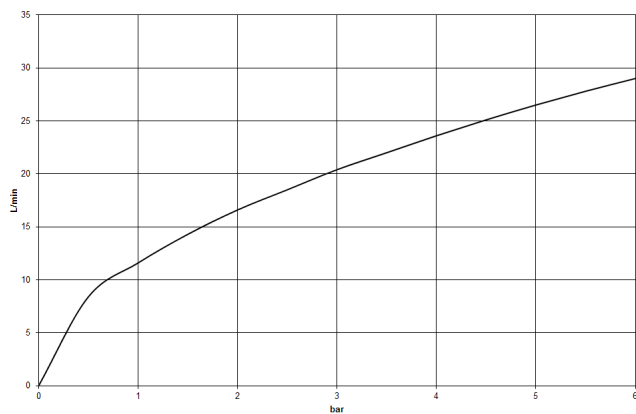

27 412 782
mm [inches]

Diagramme de débit

Certificats

Belgaqua_19_80_27. LGA_29730.

IAPMO_4976 (4).

Belgaqua_24-008-27_4.

27 412 782

Liste des pièces de rechange