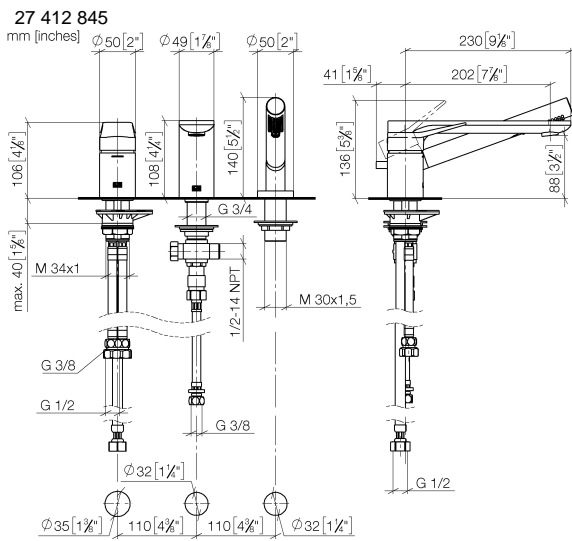

LISSÉ Mitigeur monocommande de bain à 3 trous pour montage sur gorge ou hors baignoire - Platine brossé

LISSÉ

27 412 845

- bec déverseur : jet circulaire enrichi en air
- débit d'eau maxi. 16,9 l/min avec une pression d'écoulement de 3 bars
- Douchette à main : COMPACT RAIN, débit max. 6,8 l/min (à 3 bar)
- garniture de douche avec système anticalcaire pour douche ou baignoire
- saillie 200 mm
- inverseur automatique bain/douche
- hauteur de robinetterie 141 mm
- hauteur jusqu'au mousseur 88 mm
- diamètre de percement du bec 32 mm
- diamètre de percement mitigeur monocommande 35 mm
- diamètre de percement garniture de douche 32 mm
- rosace pour garniture de douche Ø 50 mm
- flexible de douche métallique 1750 mm avec protection anti-torsion intégrée

Accessoires recommandés

Système de montage Perfecto - 12 614 970 90

Accessoires recommandés

Cache-vis pour Perfecto - Platine brossé 12 801 970-06
• 1 paire

Diagramme de débit

Certificats

IAPMO_4976 (5). Belgaqua_19_80_27. LGA_29731.

Belgaqua_24-008-27_4.

27 412 845

Liste des pièces de rechange

| N° | Article Numéro | Désignation | Fréquence de montage | Délai de livraison |
|----|--------------------|---|----------------------|--------------------|
| 1 | 29 300 845-06 | raccord | 1 | 60 |
| 2 | 13 512 845-06 | bec déverseur | 1 | 60 |
| 3 | 27 702 979-06 | Garniture de douche pour montage sur gorge ou hors baignoire - Platine brossé | 1 | 10 |
| 4 | 90 24 03 168 00 90 | raccord à vis | 1 | 2 |
| 5 | 12 502 970 90 | Flexible de pression 1/2" x 1/2" x 400 mm - | 1 | 2 |