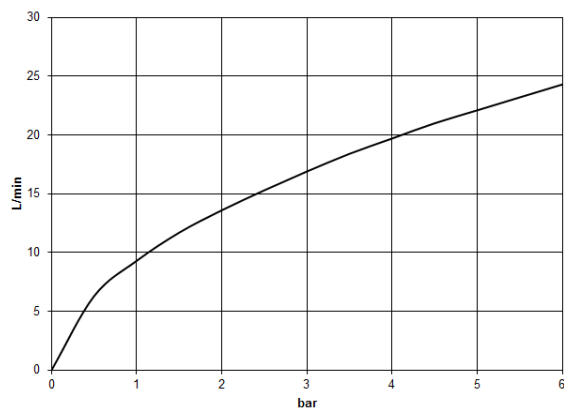

Diagramme de débit

Certificats

IAPMO_4976 (5). Belgaqua_19_80_27. LGA_29731.

Belgaqua_24-008-27_4.