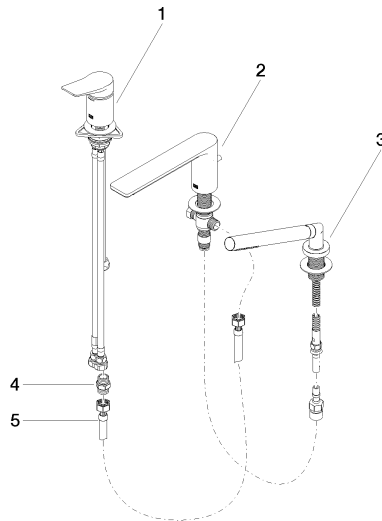

LISSÉ Mitigeur monocommande de bain à 3 trous pour montage sur gorge ou hors baignoire - Platine brossé

LISSÉ

27 412 845

- bec déverseur : jet circulaire enrichi en air
- débit d'eau maxi. 16,9 l/min avec une pression d'écoulement de 3 bars
- Douchette à main : COMPACT RAIN, débit max. 6,8 l/min (à 3 bar)
- garniture de douche avec système anticalcaire pour douche ou baignoire
- saillie 200 mm
- inverseur automatique bain/douche
- hauteur de robinetterie 141 mm
- hauteur jusqu'au mousseur 88 mm
- diamètre de percement du bec 32 mm
- diamètre de percement mitigeur monocommande 35 mm
- diamètre de percement garniture de douche 32 mm
- rosace pour garniture de douche Ø 50 mm
- flexible de douche métallique 1750 mm avec protection anti-torsion intégrée

Accessoires recommandés

Système de montage Perfecto - 12 614 970 90

Accessoires recommandés

Cache-vis pour Perfecto - Platine brossé 12 801 970-06
• 1 paire

Diagramme de débit

Certificats

IAPMO_4976 (5). Belgaqua_19_80_27. LGA_29731.

Belgaqua_24-008-27_4.

27 412 845

Liste des pièces de rechange

| N° | Article Numéro | Désignation | Fréquence de montage | Délai de livraison |
|----|--------------------|---|----------------------|--------------------|
| 1 | 29 300 845-06 | raccord | 1 | 60 |
| 2 | 13 512 845-06 | bec déverseur | 1 | 60 |
| 3 | 27 702 979-06 | Garniture de douche pour montage sur gorge ou hors baignoire - Platine brossé | 1 | 10 |
| 4 | 90 24 03 168 00 90 | raccord à vis | 1 | 2 |
| 5 | 12 502 970 90 | Flexible de pression 1/2" x 1/2" x 400 mm - | 1 | 2 |