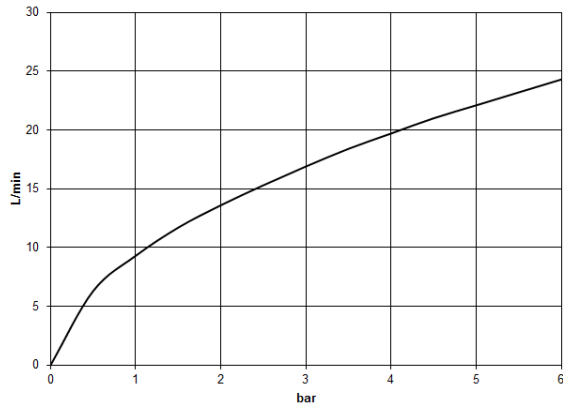

Certificats

Belgaqua_24-008-
27_4.