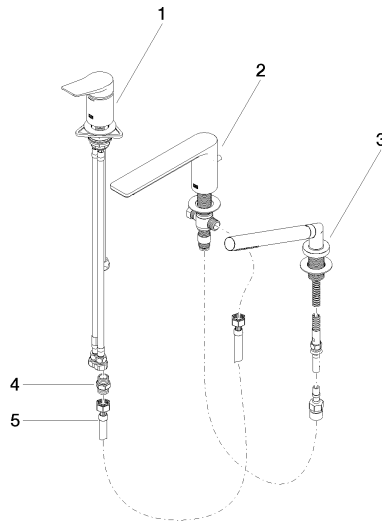

**LISSÉ Mitigeur monocommande de bain à 3 trous pour montage sur gorge ou hors baignoire - Dark Chrome**

LISSÉ

27 412 845

- bec déverseur : jet circulaire enrichi en air
- débit d'eau maxi. 16,9 l/min avec une pression d'écoulement de 3 bars
- Douchette à main : COMPACT RAIN, débit max. 6,8 l/min (à 3 bar)
- garniture de douche avec système anticalcaire pour douche ou baignoire
- saillie 200 mm
- inverseur automatique bain/douche
- hauteur de robinetterie 141 mm
- hauteur jusqu'au mousseur 88 mm
- diamètre de percement du bec 32 mm
- diamètre de percement mitigeur monocommande 35 mm
- diamètre de percement garniture de douche 32 mm
- rosace pour garniture de douche Ø 50 mm
- flexible de douche métallique 1750 mm avec protection anti-torsion intégrée

**Système de montage Perfecto -** 12 614 970 90

**Accessoires recommandés**

**Cache-vis pour Perfecto - Dark Chrome** 12 801 970-19  
• 1 paire

**LISSÉ Mitigeur monocommande de bain à 3 trous pour montage sur gorge ou hors baignoire - Dark Chrome**

### Liste des pièces de rechange

N°	Article Numéro	Désignation	Fréquence de montage	Délai de livraison
1	29 300 845-19	raccord	1	-
La pièce de rechange ne peut plus être commandée, veuillez commander l'article de remplacement				
2	13 512 845-19	bec déverseur	1	-
La pièce de rechange ne peut plus être commandée, veuillez commander l'article de remplacement				
3	27 702 979-19	Garniture de douche pour montage sur gorge ou hors baignoire - Dark Chrome	1	20
4	90 24 03 168 00 90	raccord à vis	1	2
5	12 502 970 90	Flexible de pression 1/2" x 1/2" x 400 mm -	1	2