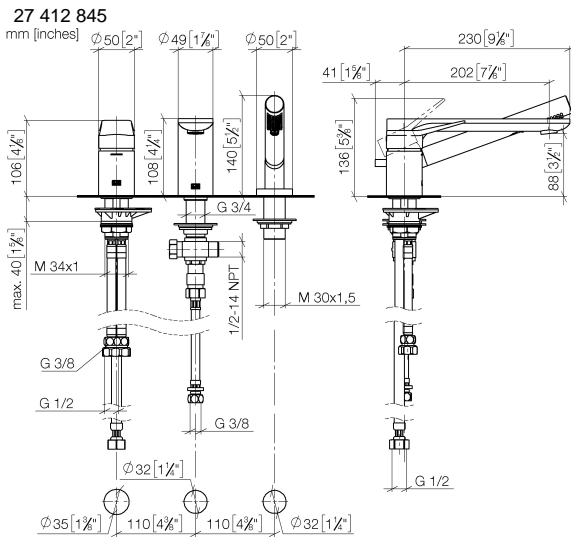

LISSÉ Mitigeur monocommande de bain à 3 trous pour montage sur gorge ou hors baignoire - Dark Chrome

LISSÉ

Diagramme de débit