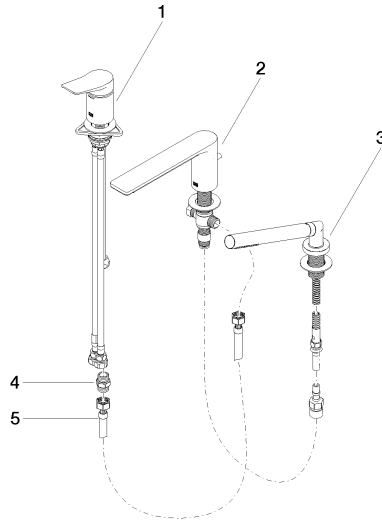

LISSÉ Mitigeur monocommande de bain à 3 trous pour montage sur gorge ou hors baignoire - Noir mat

LISSÉ

27 412 845

- bec déverseur : jet circulaire enrichi en air
- débit d'eau maxi. 16,9 l/min avec une pression d'écoulement de 3 bars
- Douchette à main : COMPACT RAIN, débit max. 6,8 l/min (à 3 bar)
- garniture de douche avec système anticalcaire pour douche ou baignoire
- saillie 200 mm
- inverseur automatique bain/douche
- hauteur de robinetterie 141 mm
- hauteur jusqu'au mousseur 88 mm
- diamètre de percement du bec 32 mm
- diamètre de percement mitigeur monocommande 35 mm
- diamètre de percement garniture de douche 32 mm
- rosace pour garniture de douche Ø 50 mm
- flexible de douche métallique 1750 mm avec protection anti-torsion intégrée

Avec sécurité anti-retour.

	Noir mat	27 412 845-33
	Chrome	27 412 845-00
	Platine brossé	27 412 845-06
	Dark Chrome	27 412 845-19
	Chrome brossé	27 412 845-93
	Dark Platinum brossé	27 412 845-99

Accessoires recommandés

Système de montage Perfecto - 12 614 970 90

Accessoires recommandés

Cache-vis pour Perfecto - Noir mat 12 801 970-33
• 1 paire

27 412 845

Liste des pièces de rechange

N°	Article Numéro	Désignation	Fréquence de montage	Délai de livraison
1	29 300 845-33	raccord	1	-
La pièce de rechange ne peut plus être commandée, veuillez commander l'article de remplacement				
2	13 512 845-33	bec déverseur	1	-
La pièce de rechange ne peut plus être commandée, veuillez commander l'article de remplacement				
3	27 702 979-33	Garniture de douche pour montage sur gorge ou hors baignoire - Noir mat	1	10
4	90 24 03 168 00 90	raccord à vis	1	2
5	12 502 970 90	Flexible de pression 1/2" x 1/2" x 400 mm -	1	2