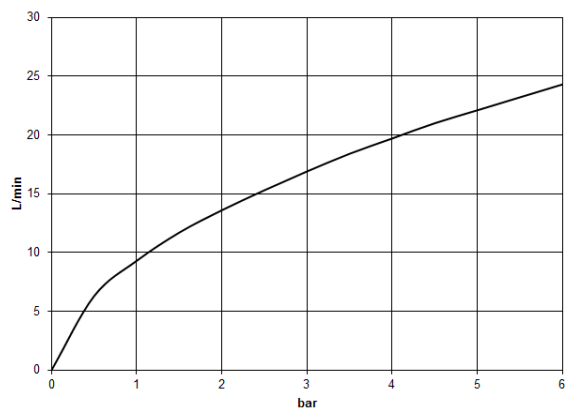

Diagramme de débit

Certificats

Belgaqua_24-008-
27_4.