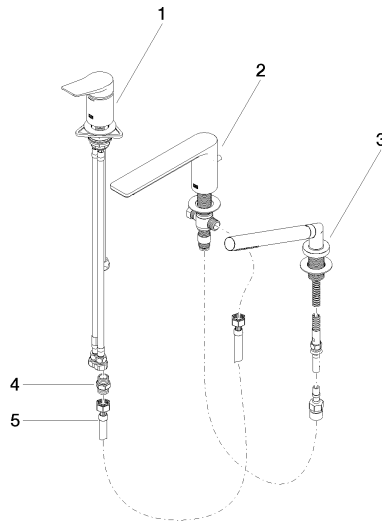

LISSÉ Mitigeur monocommande de bain à 3 trous pour montage sur gorge ou hors baignoire - Dark Platinum brossé

LISSÉ

27 412 845

- bec déverseur : jet circulaire enrichi en air
- débit d'eau maxi. 16,9 l/min avec une pression d'écoulement de 3 bars
- Douchette à main : COMPACT RAIN, débit max. 6,8 l/min (à 3 bar)
- garniture de douche avec système anticalcaire pour douche ou baignoire
- saillie 200 mm
- inverseur automatique bain/douche
- hauteur de robinetterie 141 mm
- hauteur jusqu'au mousseur 88 mm
- diamètre de percement du bec 32 mm
- diamètre de percement mitigeur monocommande 35 mm
- diamètre de percement garniture de douche 32 mm
- rosace pour garniture de douche Ø 50 mm
- flexible de douche métallique 1750 mm avec protection anti-torsion intégrée

Système de montage Perfecto - 12 614 970 90

Accessoires recommandés

Cache-vis pour Perfecto - Dark Platinum brossé 12 801 970-99
• 1 paire

Diagramme de débit

Certificats

Belgaqua_24-008-
27_4.

27 412 845

Liste des pièces de rechange

N°	Article Numéro	Désignation	Fréquence de montage	Délai de livraison
1	29 300 845-99	raccord	1	-
La pièce de rechange ne peut plus être commandée, veuillez commander l'article de remplacement				
2	13 512 845-99	bec déverseur	1	-
La pièce de rechange ne peut plus être commandée, veuillez commander l'article de remplacement				
3	27 702 979-99	Garniture de douche pour montage sur gorge ou hors baignoire - Dark Platinum brossé	1	30
4	90 24 03 168 00 90	raccord à vis	1	2
5	12 502 970 90	Flexible de pression 1/2" x 1/2" x 400 mm -	1	2