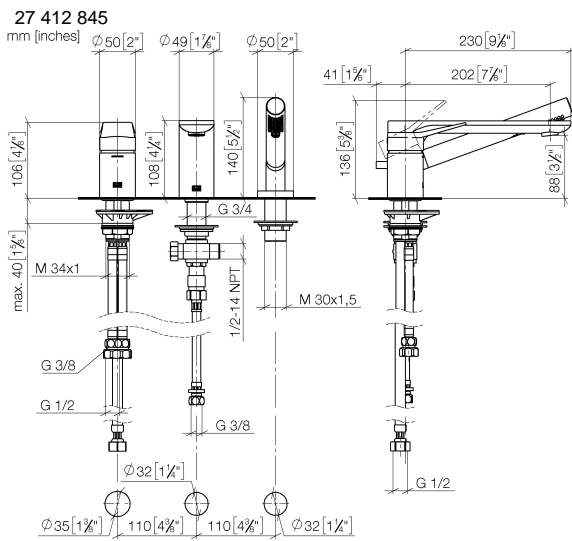

LISSÉ Mitigeur monocommande de bain à 3 trous pour montage sur gorge ou hors baignoire - Dark Platinum brossé

LISSÉ

27 412 845

- bec déverseur : jet circulaire enrichi en air
- débit d'eau maxi. 16,9 l/min avec une pression d'écoulement de 3 bars
- Douchette à main : COMPACT RAIN, débit max. 6,8 l/min (à 3 bar)
- garniture de douche avec système anticalcaire pour douche ou baignoire
- saillie 200 mm
- inverseur automatique bain/douche
- hauteur de robinetterie 141 mm
- hauteur jusqu'au mousseur 88 mm
- diamètre de percement du bec 32 mm
- diamètre de percement mitigeur monocommande 35 mm
- diamètre de percement garniture de douche 32 mm
- rosace pour garniture de douche Ø 50 mm
- flexible de douche métallique 1750 mm avec protection anti-torsion intégrée

Système de montage Perfecto - 12 614 970 90

Accessoires recommandés

Cache-vis pour Perfecto - Dark Platinum brossé 12 801 970-99
• 1 paire

Diagramme de débit

Certificats

Belgaqua_24-008-
27_4.

27 412 845

Liste des pièces de rechange

N°	Article Numéro	Désignation	Fréquence de montage	Délai de livraison
1	29 300 845-99	raccord	1	-
La pièce de rechange ne peut plus être commandée, veuillez commander l'article de remplacement				
2	13 512 845-99	bec déverseur	1	-
La pièce de rechange ne peut plus être commandée, veuillez commander l'article de remplacement				
3	27 702 979-99	Garniture de douche pour montage sur gorge ou hors baignoire - Dark Platinum brossé	1	30
4	90 24 03 168 00 90	raccord à vis	1	2
5	12 502 970 90	Flexible de pression 1/2" x 1/2" x 400 mm -	1	2