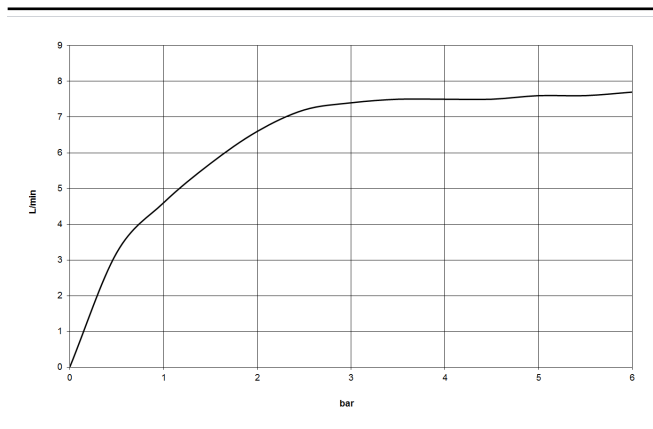

Accessoires recommandés

Système de montage Perfecto - 12 614 970 90

Accessoires recommandés

Cache-vis pour Perfecto - Platine 12 801 970-08
• 1 paire

27 502 360
mm [inches]

Diagramme de débit

Certificats

LGA_8028.