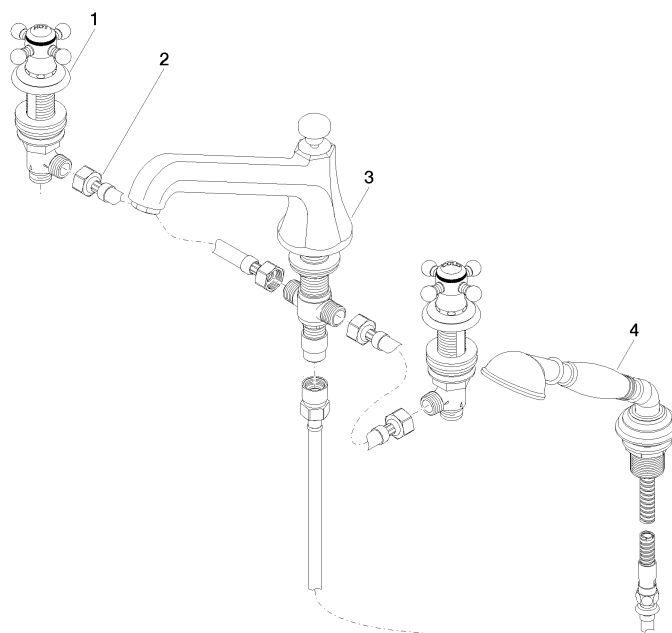

MADISON Mélangeur bain/douche à 4 trous pour montage sur gorge ou hors baignoire - Platine

MADISON

27 502 360

- bec déverseur : jet circulaire enrichi en air
- débit max. bec déverseur 23 l/min
- Douchette à main : COMPACT RAIN, débit max. 6,8 l/min (à 3 bar)
- garniture de douche avec système anticalcaire pour douche ou baignoire
- saillie 225 mm
- inverseur automatique bain/douche
- hauteur de robinetterie 185 mm
- hauteur jusqu'au mousseur 140 mm
- diamètre de percement des robinets latéraux 32 mm
- diamètre de percement du bec 32 mm
- diamètre de percement garniture de douche 32 mm
- rosace pour garniture de douche Ø 55 mm
- rosace pour robinet latéral Ø 55 mm
- flexible de douche métallique 1750 mm avec protection anti-torsion intégrée

Accessoires recommandés

Système de montage Perfecto - 12 614 970 90

Accessoires recommandés

Cache-vis pour Perfecto - Platine 12 801 970-08
• 1 paire

27 502 360
mm [inches]

Diagramme de débit

Certificats

LGA_8028.

Belgaqua_21-380-
27_4.

27 502 360

Liste des pièces de rechange

N°	Article Numéro	Désignation	Fréquence de montage	Délai de livraison
1	20 000 360-08	MADISON Robinet latéral fermant à droite froid ou chaud - Platine	2	-
La pièce de rechange ne peut plus être commandée, veuillez commander l'article de remplacement				
2	12 502 970 90	Flexible de pression 1/2" x 1/2" x 400 mm -	2	2
3	13 502 380-08	bec déverseur	1	60
4	27 703 360-08	MADISON Garniture de douche pour montage sur gorge ou hors baignoire - Platine	1	-
La pièce de rechange ne peut plus être commandée, veuillez commander l'article de remplacement				