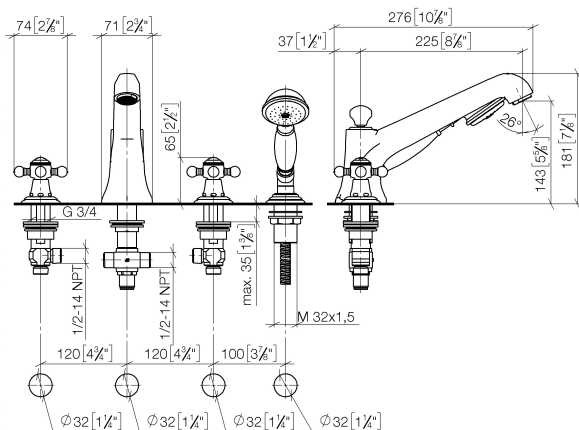

MADISON Mélangeur bain/douche à 4 trous pour montage sur gorge ou hors baignoire - Platine

MADISON

27 502 360

- bec déverseur : jet circulaire enrichi en air
- débit max. bec déverseur 23 l/min
- Douchette à main : COMPACT RAIN, débit max. 6,8 l/min (à 3 bar)
- garniture de douche avec système anticalcaire pour douche ou baignoire
- saillie 225 mm
- inverseur automatique bain/douche
- hauteur de robinetterie 185 mm
- hauteur jusqu'au mousseur 140 mm
- diamètre de percement des robinets latéraux 32 mm
- diamètre de percement du bec 32 mm
- diamètre de percement garniture de douche 32 mm
- rosace pour garniture de douche Ø 55 mm
- rosace pour robinet latéral Ø 55 mm
- flexible de douche métallique 1750 mm avec protection anti-torsion intégrée

Accessoires recommandés

Système de montage Perfecto - 12 614 970 90

Accessoires recommandés

Cache-vis pour Perfecto - Platine 12 801 970-08
• 1 paire

27 502 360
mm [inches]

Diagramme de débit

Certificats

LGA_8028.

Belgaqua_21-380-
27_4.

27 502 360

Liste des pièces de rechange

N°	Article Numéro	Désignation	Fréquence de montage	Délai de livraison
1	20 000 360-08	MADISON Robinet latéral fermant à droite froid ou chaud - Platine	2	-
La pièce de rechange ne peut plus être commandée, veuillez commander l'article de remplacement				
2	12 502 970 90	Flexible de pression 1/2" x 1/2" x 400 mm -	2	2
3	13 502 380-08	bec déverseur	1	60
4	27 703 360-08	MADISON Garniture de douche pour montage sur gorge ou hors baignoire - Platine	1	-
La pièce de rechange ne peut plus être commandée, veuillez commander l'article de remplacement				