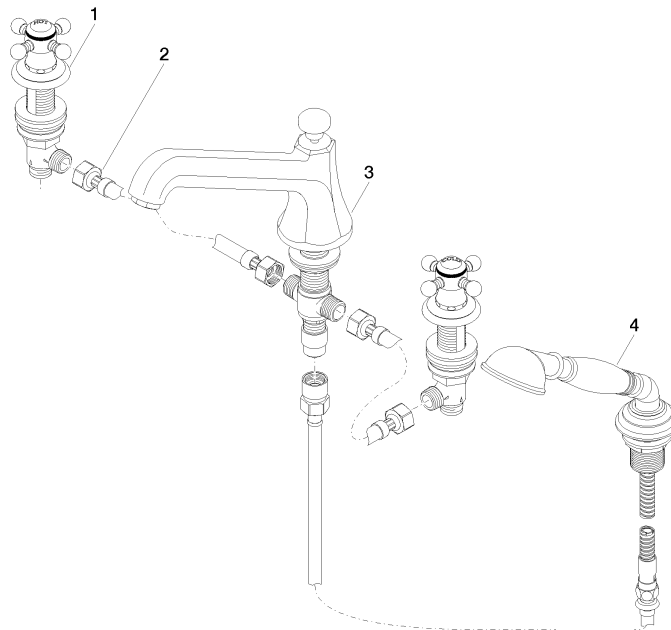

MADISON Mélangeur bain/douche à 4 trous pour montage sur gorge ou hors baignoire - Laiton brossé (Or 23cts)

MADISON

27 502 360

- bec déverseur : jet circulaire enrichi en air
- débit max. bec déverseur 23 l/min
- Douchette à main : COMPACT RAIN, débit max. 6,8 l/min (à 3 bar)
- garniture de douche avec système anticalcaire pour douche ou baignoire
- saillie 225 mm
- inverseur automatique bain/douche
- hauteur de robinetterie 185 mm
- hauteur jusqu'au mousseur 140 mm
- diamètre de percement des robinets latéraux 32 mm
- diamètre de percement du bec 32 mm
- diamètre de percement garniture de douche 32 mm
- rosace pour garniture de douche Ø 55 mm
- rosace pour robinet latéral Ø 55 mm
- flexible de douche métallique 1750 mm avec protection anti-torsion intégrée

Accessoires recommandés

Système de montage Perfecto - 12 614 970 90

Accessoires recommandés

Cache-vis pour Perfecto - Laiton brossé (Or 23cts) 12 801 970-28
• 1 paire

27 502 360
mm [inches]

Diagramme de débit

Certificats

LGA_8028.

Belgaqua_21-380-
27_4.

27 502 360

Liste des pièces de rechange

N°	Article Numéro	Désignation	Fréquence de montage	Délai de livraison
1	20 000 360-28	MADISON Robinet latéral fermant à droite froid ou chaud - Laiton brossé (Or 23cts)	2	-
La pièce de rechange ne peut plus être commandée, veuillez commander l'article de remplacement				
2	12 502 970 90	Flexible de pression 1/2" x 1/2" x 400 mm -	2	2
3	13 502 380-28	bec déverseur	1	-
La pièce de rechange ne peut plus être commandée, veuillez commander l'article de remplacement				
4	27 703 360-28	MADISON Garniture de douche pour montage sur gorge ou hors baignoire - Laiton brossé (Or 23cts)	1	-
La pièce de rechange ne peut plus être commandée, veuillez commander l'article de remplacement				