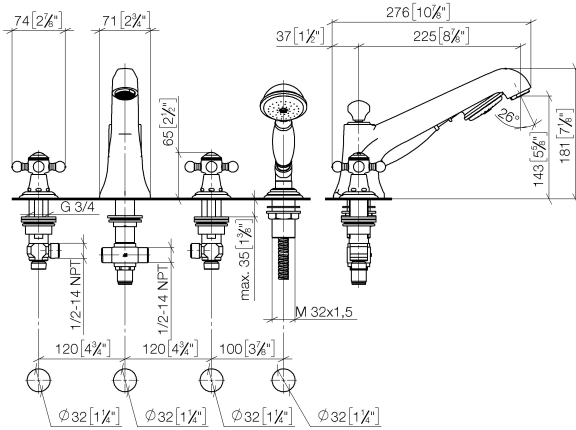

MADISON Mélangeur bain/douche à 4 trous pour montage sur gorge ou hors baignoire - Laiton brossé (Or 23cts)

MADISON

27 502 360

- bec déverseur : jet circulaire enrichi en air
- débit max. bec déverseur 23 l/min
- Douchette à main : COMPACT RAIN, débit max. 6,8 l/min (à 3 bar)
- garniture de douche avec système anticalcaire pour douche ou baignoire
- saillie 225 mm
- inverseur automatique bain/douche
- hauteur de robinetterie 185 mm
- hauteur jusqu'au mousseur 140 mm
- diamètre de percement des robinets latéraux 32 mm
- diamètre de percement du bec 32 mm
- diamètre de percement garniture de douche 32 mm
- rosace pour garniture de douche Ø 55 mm
- rosace pour robinet latéral Ø 55 mm
- flexible de douche métallique 1750 mm avec protection anti-torsion intégrée

Accessoires recommandés

Système de montage Perfecto - 12 614 970 90

Accessoires recommandés

Cache-vis pour Perfecto - Laiton brossé (Or 23cts) 12 801 970-28
• 1 paire

27 502 360
mm [inches]

Diagramme de débit

Certificats

LGA_8028.

Belgaqua_21-380-
27_4.

27 502 360

Liste des pièces de rechange

N°	Article Numéro	Désignation	Fréquence de montage	Délai de livraison
1	20 000 360-28	MADISON Robinet latéral fermant à droite froid ou chaud - Laiton brossé (Or 23cts)	2	-
La pièce de rechange ne peut plus être commandée, veuillez commander l'article de remplacement				
2	12 502 970 90	Flexible de pression 1/2" x 1/2" x 400 mm -	2	2
3	13 502 380-28	bec déverseur	1	-
La pièce de rechange ne peut plus être commandée, veuillez commander l'article de remplacement				
4	27 703 360-28	MADISON Garniture de douche pour montage sur gorge ou hors baignoire - Laiton brossé (Or 23cts)	1	-
La pièce de rechange ne peut plus être commandée, veuillez commander l'article de remplacement				