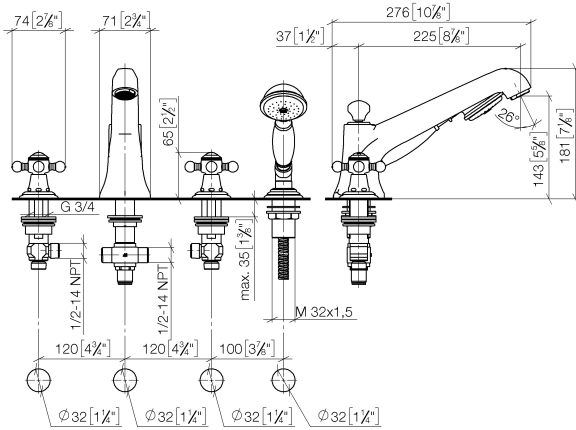

MADISON Mélangeur bain/douche à 4 trous pour montage sur gorge ou hors baignoire - Dark Platinum brossé

MADISON

27 502 360

- bec déverseur : jet circulaire enrichi en air
- débit max. bec déverseur 23 l/min
- Douchette à main : COMPACT RAIN, débit max. 6,8 l/min (à 3 bar)
- garniture de douche avec système anticalcaire pour douche ou baignoire
- saillie 225 mm
- inverseur automatique bain/douche
- hauteur de robinetterie 185 mm
- hauteur jusqu'au mousseur 140 mm
- diamètre de percement des robinets latéraux 32 mm
- diamètre de percement du bec 32 mm
- diamètre de percement garniture de douche 32 mm
- rosace pour garniture de douche Ø 55 mm
- rosace pour robinet latéral Ø 55 mm
- flexible de douche métallique 1750 mm avec protection anti-torsion intégrée

Accessoires recommandés

Système de montage Perfecto - 12 614 970 90

Accessoires recommandés

Cache-vis pour Perfecto - Dark Platinum brossé 12 801 970-99
• 1 paire

27 502 360
mm [inches]

Diagramme de débit

Certificats

LGA_8028.

Belgaqua_21-380-
27_4.

27 502 360

Liste des pièces de rechange

N°	Article Numéro	Désignation	Fréquence de montage	Délai de livraison
1	20 000 360-99	MADISON Robinet latéral fermant à droite froid ou chaud - Dark Platinum brossé	2	-
La pièce de rechange ne peut plus être commandée, veuillez commander l'article de remplacement				
2	12 502 970 90	Flexible de pression 1/2" x 1/2" x 400 mm -	2	2
3	13 502 380-99	bec déverseur	1	60
4	27 703 360-99	MADISON Garniture de douche pour montage sur gorge ou hors baignoire - Dark Platinum brossé	1	-
La pièce de rechange ne peut plus être commandée, veuillez commander l'article de remplacement				