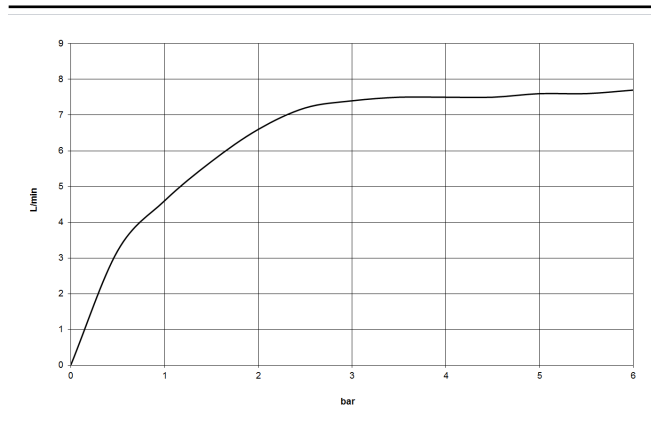

Diagramme de débit

Certificats

LGA_8028.

Belgaqua_21-380-
27_4.