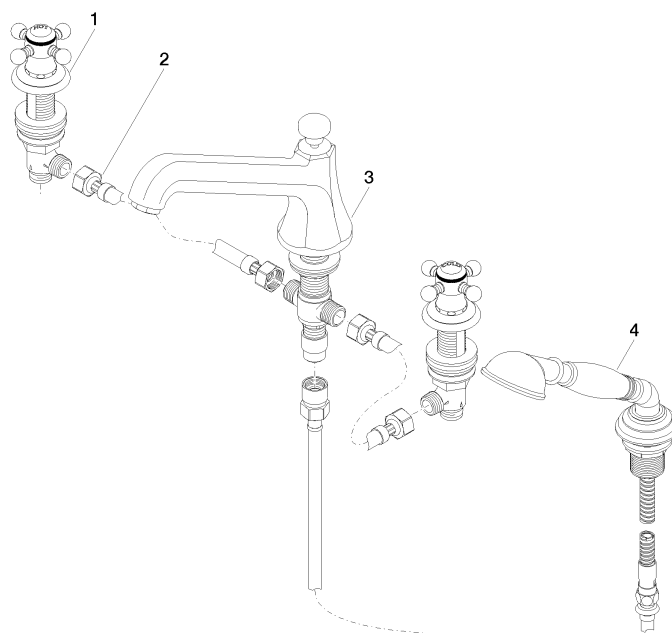

MADISON Mélangeur bain/douche à 4 trous pour montage sur gorge ou hors baignoire - Dark Platinum brossé

MADISON

27 502 360

- bec déverseur : jet circulaire enrichi en air
- débit max. bec déverseur 23 l/min
- Douchette à main : COMPACT RAIN, débit max. 6,8 l/min (à 3 bar)
- garniture de douche avec système anticalcaire pour douche ou baignoire
- saillie 225 mm
- inverseur automatique bain/douche
- hauteur de robinetterie 185 mm
- hauteur jusqu'au mousseur 140 mm
- diamètre de percement des robinets latéraux 32 mm
- diamètre de percement du bec 32 mm
- diamètre de percement garniture de douche 32 mm
- rosace pour garniture de douche Ø 55 mm
- rosace pour robinet latéral Ø 55 mm
- flexible de douche métallique 1750 mm avec protection anti-torsion intégrée

Accessoires recommandés

Système de montage Perfecto - 12 614 970 90

Accessoires recommandés

Cache-vis pour Perfecto - Dark Platinum brossé 12 801 970-99
• 1 paire

27 502 360
mm [inches]

Diagramme de débit

Certificats

LGA_8028.

Belgaqua_21-380-
27_4.

27 502 360

Liste des pièces de rechange

N°	Article Numéro	Désignation	Fréquence de montage	Délai de livraison
1	20 000 360-99	MADISON Robinet latéral fermant à droite froid ou chaud - Dark Platinum brossé	2	-
La pièce de rechange ne peut plus être commandée, veuillez commander l'article de remplacement				
2	12 502 970 90	Flexible de pression 1/2" x 1/2" x 400 mm -	2	2
3	13 502 380-99	bec déverseur	1	60
4	27 703 360-99	MADISON Garniture de douche pour montage sur gorge ou hors baignoire - Dark Platinum brossé	1	-
La pièce de rechange ne peut plus être commandée, veuillez commander l'article de remplacement				