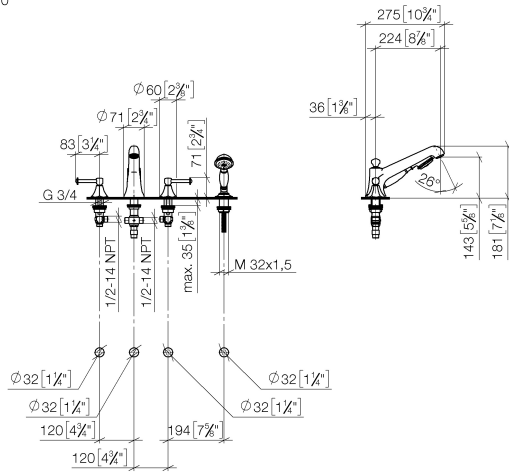

27 502 370

- saillie 225 mm
- garniture de douche : jet normal
- bec déverseur : jet circulaire enrichi en air
- garniture de douche avec système anticalcaire pour douche ou baignoire
- inverseur automatique bain/douche
- hauteur de robinetterie 185 mm
- hauteur jusqu'au mousseur 140 mm
- diamètre de percement des robinets latéraux 32 mm
- diamètre de percement du bec 32 mm
- diamètre de percement garniture de douche 32 mm
- rosace pour sortie Ø 70 mm
- rosace pour garniture de douche Ø 60 mm
- rosace pour robinet latéral Ø 60 mm
- flexible de douche métallique 1750 mm avec protection anti-torsion intégrée
- débit max. bec déverseur 23 l/min
- débit max. garniture de douche 6,8 l/min

Accessoires recommandés

Système de montage Perfecto - 12 614 970 90

27 502 370
mm [inches]
1:10

Diagramme de débit

Certificats

LGA_8028.

Belgaqua_21-380-
27_4.

27 502 370

Liste des pièces de rechange

N°	Article Numéro	Désignation	Fréquence de montage	Délai de livraison
1	20 000 370-99	partie latérale	1	60
2	13 502 380-99	bec déverseur	1	60
3	12 502 970 90	Flexible de pression 1/2" x 1/2" x 400 mm -	2	2
4	20 000 371-99	partie latérale	1	60
5	27 703 370-99	garniture de douche	1	-