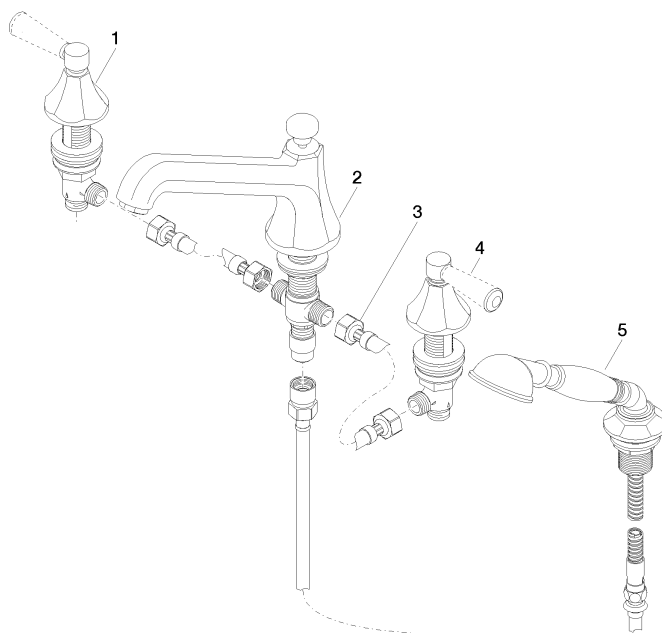

27 502 370

- saillie 225 mm
- garniture de douche : jet normal
- bec déverseur : jet circulaire enrichi en air
- garniture de douche avec système anticalcaire pour douche ou baignoire
- inverseur automatique bain/douche
- hauteur de robinetterie 185 mm
- hauteur jusqu'au mousseur 140 mm
- diamètre de percement des robinets latéraux 32 mm
- diamètre de percement du bec 32 mm
- diamètre de percement garniture de douche 32 mm
- rosace pour sortie Ø 70 mm
- rosace pour garniture de douche Ø 60 mm
- rosace pour robinet latéral Ø 60 mm
- flexible de douche métallique 1750 mm avec protection anti-torsion intégrée
- débit max. bec déverseur 23 l/min
- débit max. garniture de douche 6,8 l/min

Accessoires recommandés

Système de montage Perfecto - 12 614 970 90

27 502 370
mm [inches]
1:10

Diagramme de débit

Certificats

LGA_8028.

Belgaqua_21-380-
27_4.

27 502 370

Liste des pièces de rechange

N°	Article Numéro	Désignation	Fréquence de montage	Délai de livraison
1	20 000 370-99	partie latérale	1	60
2	13 502 380-99	bec déverseur	1	60
3	12 502 970 90	Flexible de pression 1/2" x 1/2" x 400 mm -	2	2
4	20 000 371-99	partie latérale	1	60
5	27 703 370-99	garniture de douche	1	-