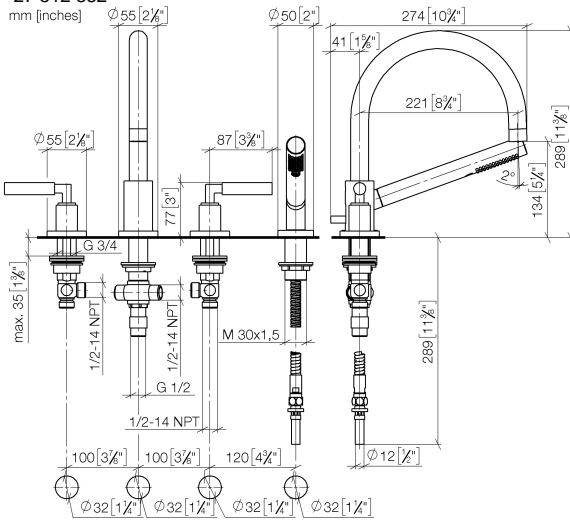

TARA Mélangeur bain/douche à 4 trous pour montage sur gorge ou hors baignoire - Chrome

TARA

27 512 882

- bec déverseur : jet circulaire enrichi en air
- débit d'eau maxi. 23,5 l/min avec une pression d'écoulement de 3 bars
- Douchette à main : COMPACT RAIN, débit max. 6,8 l/min (à 3 bar)
- garniture de douche avec système anticalcaire pour douche ou baignoire
- saillie 220 mm
- avec système anti-calcaire
- inverseur automatique bain/douche
- hauteur de robinetterie 290 mm
- hauteur jusqu'au mousseur 135 mm
- diamètre de percement des robinets latéraux 32 mm
- diamètre de percement du bec 32 mm
- diamètre de percement garniture de douche 32 mm
- rosace pour sortie Ø 55 mm
- rosace pour garniture de douche Ø 50 mm
- rosace pour robinet latéral Ø 55 mm
- flexible de douche métallique 1750 mm avec protection anti-torsion intégrée

Accessoires recommandés

Système de montage Perfecto - 12 614 970 90

Accessoires recommandés

Cache-vis pour Perfecto - Chrome 12 801 970-00
• 1 paire

27 512 882

Diagramme de débit

Certificats

IAPMO_4976 (5). LGA_18926. Belgaqua_21-026-27_4.

27 512 882

Liste des pièces de rechange

N°	Article Numéro	Désignation	Fréquence de montage	Délai de livraison
1	20 000 882-00	TARA Robinet latéral fermant à droite - Chrome	1	-
La pièce de rechange ne peut plus être commandée, veuillez commander l'article de remplacement				
2	13 512 892-00	bec déverseur	1	60
3	12 502 970 90	Flexible de pression 1/2" x 1/2" x 400 mm -	2	2
4	20 000 883-00	TARA Robinet latéral fermant à gauche - Chrome	1	-
La pièce de rechange ne peut plus être commandée, veuillez commander l'article de remplacement				
5	27 702 979-00	Garniture de douche pour montage sur gorge ou hors baignoire - Chrome	1	10