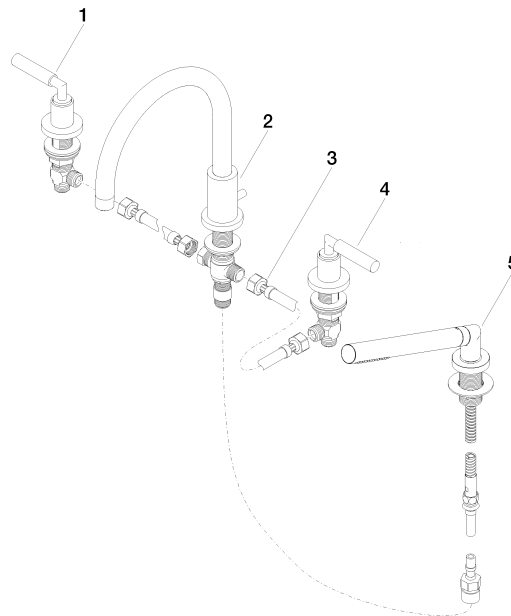

TARA Mélangeur bain/douche à 4 trous pour montage sur gorge ou hors baignoire - Chrome

TARA

27 512 882

- bec déverseur : jet circulaire enrichi en air
- débit d'eau maxi. 23,5 l/min avec une pression d'écoulement de 3 bars
- Douchette à main : COMPACT RAIN, débit max. 6,8 l/min (à 3 bar)
- garniture de douche avec système anticalcaire pour douche ou baignoire
- saillie 220 mm
- avec système anti-calcaire
- inverseur automatique bain/douche
- hauteur de robinetterie 290 mm
- hauteur jusqu'au mousseur 135 mm
- diamètre de percement des robinets latéraux 32 mm
- diamètre de percement du bec 32 mm
- diamètre de percement garniture de douche 32 mm
- rosace pour sortie Ø 55 mm
- rosace pour garniture de douche Ø 50 mm
- rosace pour robinet latéral Ø 55 mm
- flexible de douche métallique 1750 mm avec protection anti-torsion intégrée

Accessoires recommandés

Système de montage Perfecto - 12 614 970 90

Accessoires recommandés

Cache-vis pour Perfecto - Chrome 12 801 970-00
• 1 paire

27 512 882

Diagramme de débit

Certificats

IAPMO_4976 (5). LGA_18926. Belgaqua_21-026-27_4.

27 512 882

Liste des pièces de rechange

N°	Article Numéro	Désignation	Fréquence de montage	Délai de livraison
1	20 000 882-00	TARA Robinet latéral fermant à droite - Chrome	1	-
La pièce de rechange ne peut plus être commandée, veuillez commander l'article de remplacement				
2	13 512 892-00	bec déverseur	1	60
3	12 502 970 90	Flexible de pression 1/2" x 1/2" x 400 mm -	2	2
4	20 000 883-00	TARA Robinet latéral fermant à gauche - Chrome	1	-
La pièce de rechange ne peut plus être commandée, veuillez commander l'article de remplacement				
5	27 702 979-00	Garniture de douche pour montage sur gorge ou hors baignoire - Chrome	1	10