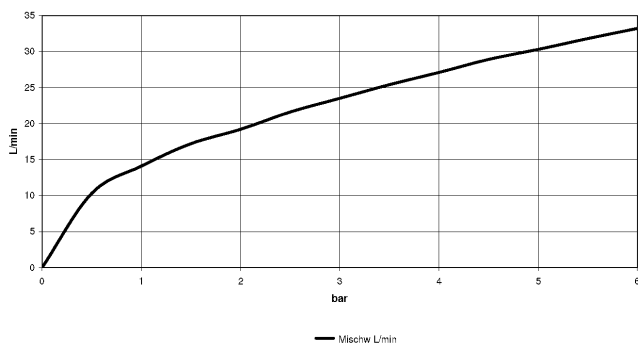

Diagramme de débit

Certificats

IAPMO_4976 (5).   LGA_18926.   Belgaqua_21-026-27_4.