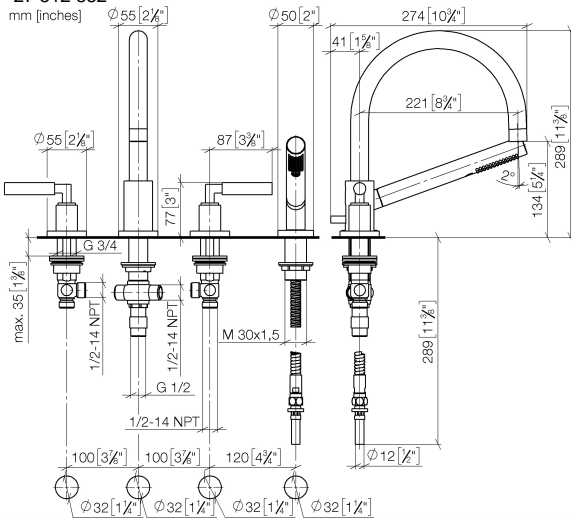

TARA Mélangeur bain/douche à 4 trous pour montage sur gorge ou hors baignoire - Platine brossé

TARA

27 512 882

- bec déverseur : jet circulaire enrichi en air
- débit d'eau maxi. 23,5 l/min avec une pression d'écoulement de 3 bars
- Douchette à main : COMPACT RAIN, débit max. 6,8 l/min (à 3 bar)
- garniture de douche avec système anticalcaire pour douche ou baignoire
- saillie 220 mm
- avec système anti-calcaire
- inverseur automatique bain/douche
- hauteur de robinetterie 290 mm
- hauteur jusqu'au mousseur 135 mm
- diamètre de percement des robinets latéraux 32 mm
- diamètre de percement du bec 32 mm
- diamètre de percement garniture de douche 32 mm
- rosace pour sortie Ø 55 mm
- rosace pour garniture de douche Ø 50 mm
- rosace pour robinet latéral Ø 55 mm
- flexible de douche métallique 1750 mm avec protection anti-torsion intégrée

Accessoires recommandés

Système de montage Perfecto - 12 614 970 90

Accessoires recommandés

Cache-vis pour Perfecto - Platine brossé 12 801 970-06
• 1 paire

27 512 882

Diagramme de débit

Certificats

IAPMO_4976 (5). LGA_18926. Belgaqua_21-026-27_4.

27 512 882

Liste des pièces de rechange

N°	Article Numéro	Désignation	Fréquence de montage	Délai de livraison
1	20 000 882-06	TARA Robinet latéral fermant à droite - Platine brossé	1	-
La pièce de rechange ne peut plus être commandée, veuillez commander l'article de remplacement				
2	13 512 892-06	bec déverseur	1	60
3	12 502 970 90	Flexible de pression 1/2" x 1/2" x 400 mm -	2	2
4	20 000 883-06	TARA Robinet latéral fermant à gauche - Platine brossé	1	-
La pièce de rechange ne peut plus être commandée, veuillez commander l'article de remplacement				
5	27 702 979-06	Garniture de douche pour montage sur gorge ou hors baignoire - Platine brossé	1	10