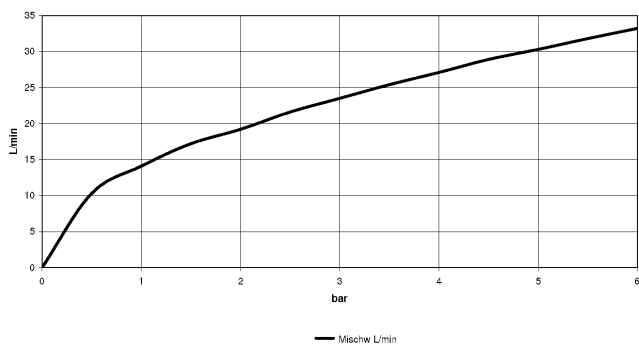

Diagramme de débit

Certificats

IAPMO_4976 (5).   LGA_18926.   Belgaqua_21-026-27_4.