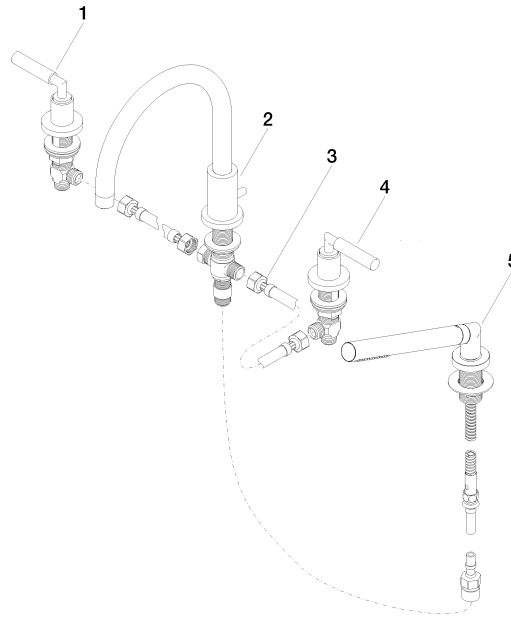

TARA Mélangeur bain/douche à 4 trous pour montage sur gorge ou hors baignoire - Platine brossé

TARA

27 512 882

- bec déverseur : jet circulaire enrichi en air
- débit d'eau maxi. 23,5 l/min avec une pression d'écoulement de 3 bars
- Douchette à main : COMPACT RAIN, débit max. 6,8 l/min (à 3 bar)
- garniture de douche avec système anticalcaire pour douche ou baignoire
- saillie 220 mm
- avec système anti-calcaire
- inverseur automatique bain/douche
- hauteur de robinetterie 290 mm
- hauteur jusqu'au mousseur 135 mm
- diamètre de percement des robinets latéraux 32 mm
- diamètre de percement du bec 32 mm
- diamètre de percement garniture de douche 32 mm
- rosace pour sortie Ø 55 mm
- rosace pour garniture de douche Ø 50 mm
- rosace pour robinet latéral Ø 55 mm
- flexible de douche métallique 1750 mm avec protection anti-torsion intégrée

Accessoires recommandés

Système de montage Perfecto - 12 614 970 90

Accessoires recommandés

Cache-vis pour Perfecto - Platine brossé 12 801 970-06
• 1 paire

27 512 882

Diagramme de débit

Certificats

IAPMO_4976 (5). LGA_18926. Belgaqua_21-026-27_4.

27 512 882

Liste des pièces de rechange

N°	Article Numéro	Désignation	Fréquence de montage	Délai de livraison
1	20 000 882-06	TARA Robinet latéral fermant à droite - Platine brossé	1	-
La pièce de rechange ne peut plus être commandée, veuillez commander l'article de remplacement				
2	13 512 892-06	bec déverseur	1	60
3	12 502 970 90	Flexible de pression 1/2" x 1/2" x 400 mm -	2	2
4	20 000 883-06	TARA Robinet latéral fermant à gauche - Platine brossé	1	-
La pièce de rechange ne peut plus être commandée, veuillez commander l'article de remplacement				
5	27 702 979-06	Garniture de douche pour montage sur gorge ou hors baignoire - Platine brossé	1	10