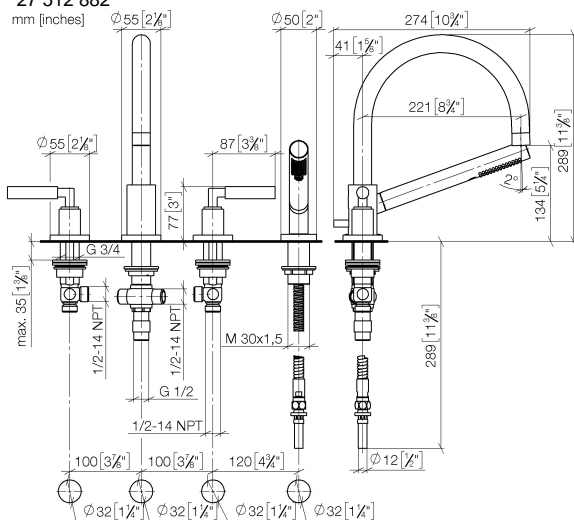

TARA Mélangeur bain/douche à 4 trous pour montage sur gorge ou hors baignoire - Platine

TARA

27 512 882

- bec déverseur : jet circulaire enrichi en air
- débit d'eau maxi. 23,5 l/min avec une pression d'écoulement de 3 bars
- Douchette à main : COMPACT RAIN, débit max. 6,8 l/min (à 3 bar)
- garniture de douche avec système anticalcaire pour douche ou baignoire
- saillie 220 mm
- avec système anti-calcaire
- inverseur automatique bain/douche
- hauteur de robinetterie 290 mm
- hauteur jusqu'au mousseur 135 mm
- diamètre de percement des robinets latéraux 32 mm
- diamètre de percement du bec 32 mm
- diamètre de percement garniture de douche 32 mm
- rosace pour sortie Ø 55 mm
- rosace pour garniture de douche Ø 50 mm
- rosace pour robinet latéral Ø 55 mm
- flexible de douche métallique 1750 mm avec protection anti-torsion intégrée

Accessoires recommandés

Système de montage Perfecto - 12 614 970 90

Accessoires recommandés

Cache-vis pour Perfecto - Platine 12 801 970-08
• 1 paire

27 512 882

mm [inches]

Diagramme de débit

Certificats

IAPMO_4976 (5).

LGA_18926.

Belgaqua_21-026-
27_4.

27 512 882

Liste des pièces de rechange

N°	Article Numéro	Désignation	Fréquence de montage	Délai de livraison
1	20 000 882-08	TARA Robinet latéral fermant à droite - Platine	1	-
La pièce de rechange ne peut plus être commandée, veuillez commander l'article de remplacement				
2	13 512 892-08	bec déverseur	1	60
3	12 502 970 90	Flexible de pression 1/2" x 1/2" x 400 mm -	2	2
4	20 000 883-08	TARA Robinet latéral fermant à gauche - Platine	1	-
La pièce de rechange ne peut plus être commandée, veuillez commander l'article de remplacement				
5	27 702 979-08	Garniture de douche pour montage sur gorge ou hors baignoire - Platine	1	40