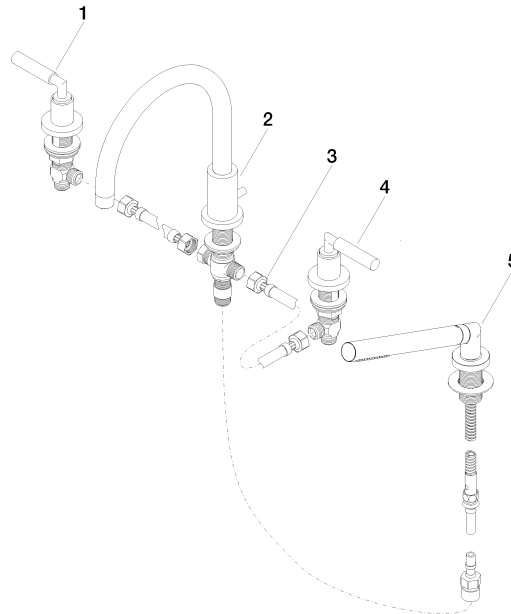

TARA Mélangeur bain/douche à 4 trous pour montage sur gorge ou hors baignoire - Platine

TARA

27 512 882

- bec déverseur : jet circulaire enrichi en air
- débit d'eau maxi. 23,5 l/min avec une pression d'écoulement de 3 bars
- Douchette à main : COMPACT RAIN, débit max. 6,8 l/min (à 3 bar)
- garniture de douche avec système anticalcaire pour douche ou baignoire
- saillie 220 mm
- avec système anti-calcaire
- inverseur automatique bain/douche
- hauteur de robinetterie 290 mm
- hauteur jusqu'au mousseur 135 mm
- diamètre de percement des robinets latéraux 32 mm
- diamètre de percement du bec 32 mm
- diamètre de percement garniture de douche 32 mm
- rosace pour sortie Ø 55 mm
- rosace pour garniture de douche Ø 50 mm
- rosace pour robinet latéral Ø 55 mm
- flexible de douche métallique 1750 mm avec protection anti-torsion intégrée

Accessoires recommandés

Système de montage Perfecto - 12 614 970 90

Accessoires recommandés

Cache-vis pour Perfecto - Platine 12 801 970-08
• 1 paire

27 512 882

mm [inches]

Diagramme de débit

Certificats

IAPMO_4976 (5).

LGA_18926.

Belgaqua_21-026-
27_4.

27 512 882

Liste des pièces de rechange

N°	Article Numéro	Désignation	Fréquence de montage	Délai de livraison
1	20 000 882-08	TARA Robinet latéral fermant à droite - Platine	1	-
La pièce de rechange ne peut plus être commandée, veuillez commander l'article de remplacement				
2	13 512 892-08	bec déverseur	1	60
3	12 502 970 90	Flexible de pression 1/2" x 1/2" x 400 mm -	2	2
4	20 000 883-08	TARA Robinet latéral fermant à gauche - Platine	1	-
La pièce de rechange ne peut plus être commandée, veuillez commander l'article de remplacement				
5	27 702 979-08	Garniture de douche pour montage sur gorge ou hors baignoire - Platine	1	40