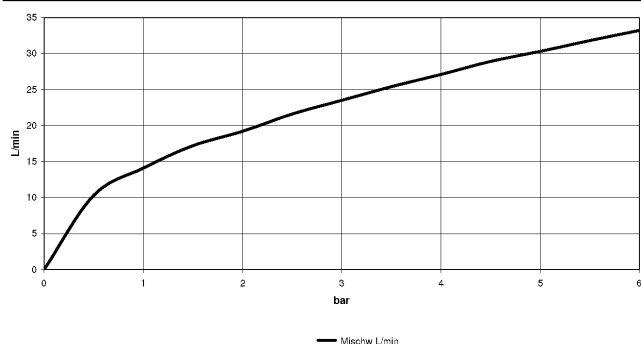

Diagramme de débit

Certificats

IAPMO_4976 (5).

LGA_18926.

Belgaqua_21-026-
27_4.