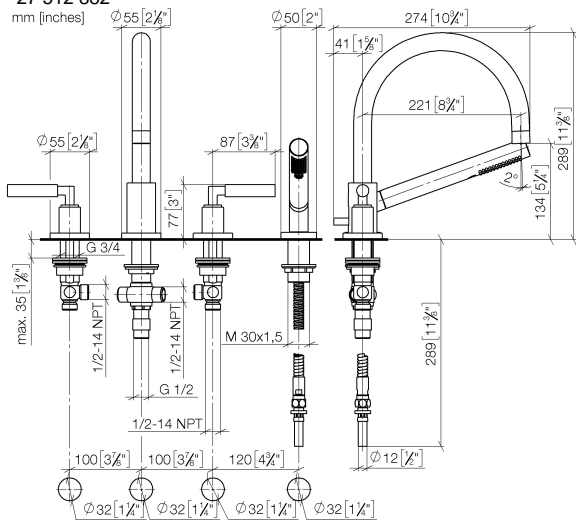

TARA Mélangeur bain/douche à 4 trous pour montage sur gorge ou hors baignoire - Champagne (Or 22cts)

TARA

27 512 882

- bec déverseur : jet circulaire enrichi en air
- débit d'eau maxi. 23,5 l/min avec une pression d'écoulement de 3 bars
- Douchette à main : COMPACT RAIN, débit max. 6,8 l/min (à 3 bar)
- garniture de douche avec système anticalcaire pour douche ou baignoire
- saillie 220 mm
- avec système anti-calcaire
- inverseur automatique bain/douche
- hauteur de robinetterie 290 mm
- hauteur jusqu'au mousseur 135 mm
- diamètre de percement des robinets latéraux 32 mm
- diamètre de percement du bec 32 mm
- diamètre de percement garniture de douche 32 mm
- rosace pour sortie Ø 55 mm
- rosace pour garniture de douche Ø 50 mm
- rosace pour robinet latéral Ø 55 mm
- flexible de douche métallique 1750 mm avec protection anti-torsion intégrée

Accessoires recommandés

Système de montage Perfecto - 12 614 970 90

Accessoires recommandés

Cache-vis pour Perfecto - Champagne (Or 22cts) 12 801 970-47
• 1 paire

TARA Mélangeur bain/douche à 4 trous pour montage sur gorge ou hors baignoire - Champagne (Or 22cts)

TARA

27 512 882

mm [inches]

Diagramme de débit

27 512 882

Liste des pièces de rechange

N°	Article Numéro	Désignation	Fréquence de montage	Délai de livraison
1	20 000 882-47	partie latérale	1	-
La pièce de rechange ne peut plus être commandée, veuillez commander l'article de remplacement				
2	13 512 892-47	bec déverseur	1	-
La pièce de rechange ne peut plus être commandée, veuillez commander l'article de remplacement				
3	12 502 970 90	Flexible de pression 1/2" x 1/2" x 400 mm -	2	2
4	20 000 883-47	partie latérale	1	-
La pièce de rechange ne peut plus être commandée, veuillez commander l'article de remplacement				
5	27 702 979-47	Garniture de douche pour montage sur gorge ou hors baignoire - Champagne (Or 22cts)	1	30