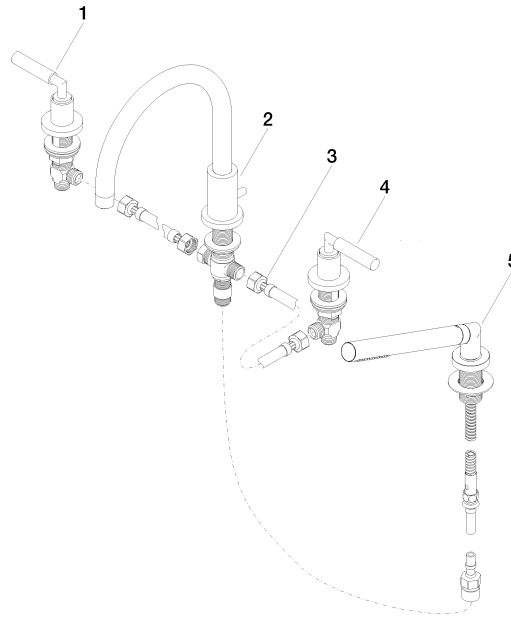

TARA Mélangeur bain/douche à 4 trous pour montage sur gorge ou hors baignoire - Champagne (Or 22cts)

TARA

27 512 882

- bec déverseur : jet circulaire enrichi en air
- débit d'eau maxi. 23,5 l/min avec une pression d'écoulement de 3 bars
- Douchette à main : COMPACT RAIN, débit max. 6,8 l/min (à 3 bar)
- garniture de douche avec système anticalcaire pour douche ou baignoire
- saillie 220 mm
- avec système anti-calcaire
- inverseur automatique bain/douche
- hauteur de robinetterie 290 mm
- hauteur jusqu'au mousseur 135 mm
- diamètre de percement des robinets latéraux 32 mm
- diamètre de percement du bec 32 mm
- diamètre de percement garniture de douche 32 mm
- rosace pour sortie Ø 55 mm
- rosace pour garniture de douche Ø 50 mm
- rosace pour robinet latéral Ø 55 mm
- flexible de douche métallique 1750 mm avec protection anti-torsion intégrée

Accessoires recommandés

Système de montage Perfecto - 12 614 970 90

Accessoires recommandés

Cache-vis pour Perfecto - Champagne (Or 22cts) 12 801 970-47
• 1 paire

TARA Mélangeur bain/douche à 4 trous pour montage sur gorge ou hors baignoire - Champagne (Or 22cts)

TARA

27 512 882

mm [inches]

Diagramme de débit

27 512 882

Liste des pièces de rechange

N°	Article Numéro	Désignation	Fréquence de montage	Délai de livraison
1	20 000 882-47	partie latérale	1	-
La pièce de rechange ne peut plus être commandée, veuillez commander l'article de remplacement				
2	13 512 892-47	bec déverseur	1	-
La pièce de rechange ne peut plus être commandée, veuillez commander l'article de remplacement				
3	12 502 970 90	Flexible de pression 1/2" x 1/2" x 400 mm -	2	2
4	20 000 883-47	partie latérale	1	-
La pièce de rechange ne peut plus être commandée, veuillez commander l'article de remplacement				
5	27 702 979-47	Garniture de douche pour montage sur gorge ou hors baignoire - Champagne (Or 22cts)	1	30