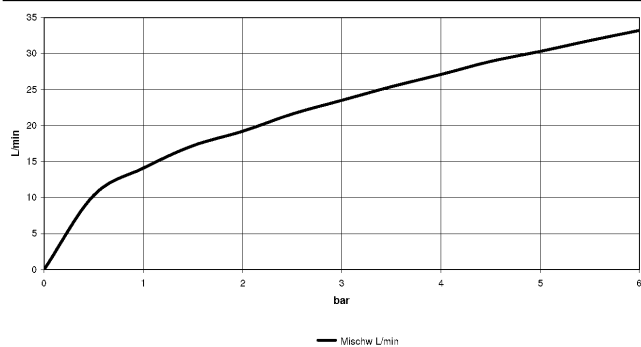

TARA Mélangeur bain/douche à 4 trous pour montage sur gorge ou hors baignoire - Champagne (Or 22cts)

TARA

27 512 882

- bec déverseur : jet circulaire enrichi en air
- débit d'eau maxi. 23,5 l/min avec une pression d'écoulement de 3 bars
- Douchette à main : COMPACT RAIN, débit max. 6,8 l/min (à 3 bar)
- garniture de douche avec système anticalcaire pour douche ou baignoire
- saillie 220 mm
- avec système anti-calcaire
- inverseur automatique bain/douche
- hauteur de robinetterie 290 mm
- hauteur jusqu'au mousseur 135 mm
- diamètre de percement des robinets latéraux 32 mm
- diamètre de percement du bec 32 mm
- diamètre de percement garniture de douche 32 mm
- rosace pour sortie Ø 55 mm
- rosace pour garniture de douche Ø 50 mm
- rosace pour robinet latéral Ø 55 mm
- flexible de douche métallique 1750 mm avec protection anti-torsion intégrée

TARA

27 512 882

mm [inches]

Diagramme de débit

27 512 882

Liste des pièces de rechange

N°	Article Numéro	Désignation	Fréquence de montage	Délai de livraison
1	20 000 882-47	partie latérale	1	-
La pièce de rechange ne peut plus être commandée, veuillez commander l'article de remplacement				
2	13 512 892-47	bec déverseur	1	-
La pièce de rechange ne peut plus être commandée, veuillez commander l'article de remplacement				
3	12 502 970 90	Flexible de pression 1/2" x 1/2" x 400 mm -	2	2
4	20 000 883-47	partie latérale	1	-
La pièce de rechange ne peut plus être commandée, veuillez commander l'article de remplacement				
5	27 702 979-47	Garniture de douche pour montage sur gorge ou hors baignoire - Champagne (Or 22cts)	1	30